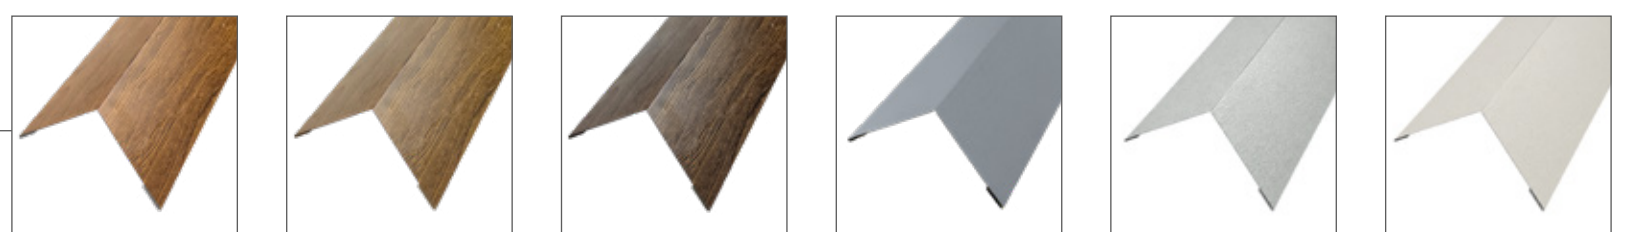

PERFIL ESQUINERO EXTERIOR

Medidas: 50 x 50 x 3000mm

A001

A004

A008

701

702

902