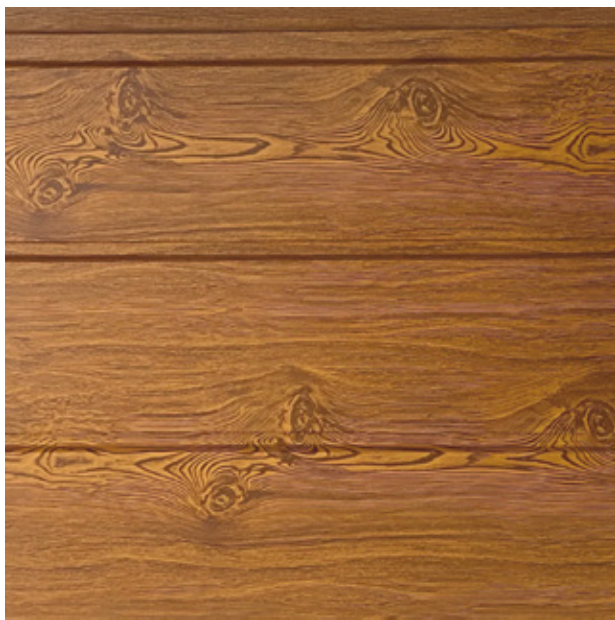

Metal Siding

LZG-A001

Espesor
16 mm

Medidas
383 mm x 2900 mm

Usos
Exterior

Presentación
10 piezas en empaque de cartón

Peso
33,32 kg

[VER PRODUCTOS EN LA WEB](#)