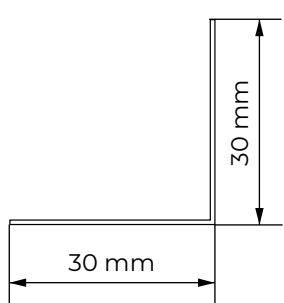

**Espesor**  
16 mm

**Medidas**  
383 mm x 2900 mm

**Usos**  
Exterior

**Presentación**  
10 piezas en empaque de cartón

**Peso**  
33,32 kg

[VER PRODUCTOS EN LA WEB](#)

## PERFIL INICIO/TERMINACIÓN

Medidas: 20 x 40 x 3000 mm

## PERFIL DE UNIÓN

Medidas: 35 x 40 x 3000mm

## PERFIL ESQUINERO INTERIOR

Medidas: 30 x 30 x 3000mm