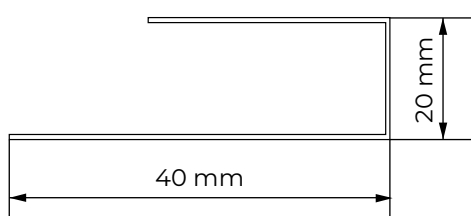

**Espesor**  
16 mm

**Medidas**  
383 mm x 2900 mm

**Usos**  
Exterior

**Presentación**  
10 piezas en empaque de cartón

**Peso**  
33,32 kg

[VER PRODUCTOS EN LA WEB](#)

## PERFIL INICIO/TERMINACIÓN

Medidas: 20 x 40 x 3000 mm

## PERFIL ESQUINERO INTERIOR

Medidas: 30 x 30 x 3000mm

## PERFIL ESQUINERO EXTERIOR

Medidas: 50 x 50 x 3000mm

A001

A004

A008

701

702

902