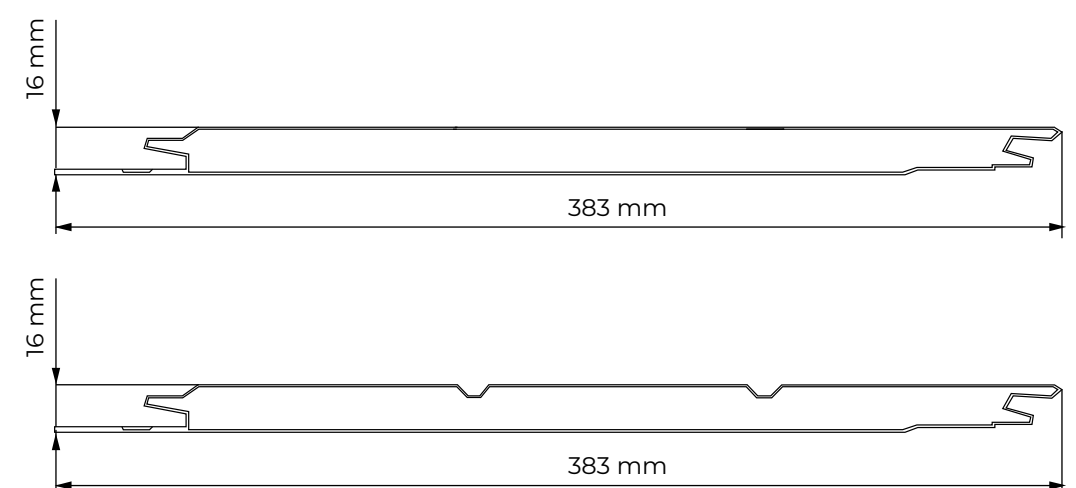

**Espesor**  
16 mm

**Medidas**  
383 mm x 2900 mm

**Usos**  
Exterior

**Presentación**  
10 piezas en empaque de cartón

**Peso**  
33,32 kg

[VER PRODUCTOS EN LA WEB](#)

## PERFIL INICIO/TERMINACIÓN

Medidas: 20 x 40 x 3000 mm

## PERFIL DE UNIÓN

Medidas: 35 x 40 x 3000mm

## PERFIL ESQUINERO EXTERIOR

Medidas: 50 x 50 x 3000mm

A001

A004

A008

701

702

902