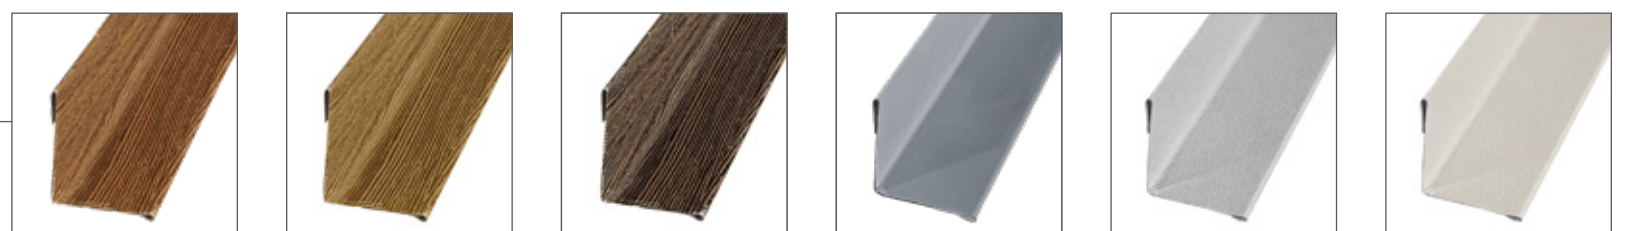

PERFIL ESQUINERO INTERIOR

Medidas: 30 x 30 x 3000mm