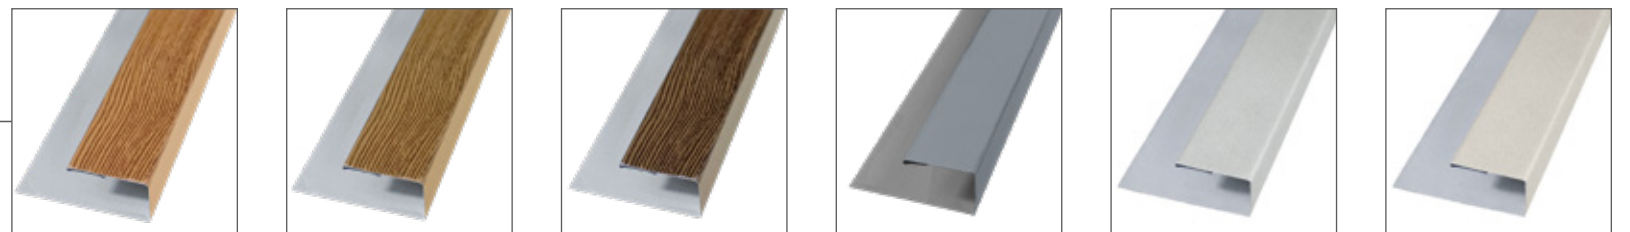

PERFIL INICIO/TERMINACIÓN

Medidas: 20 x 40 x 3000 mm