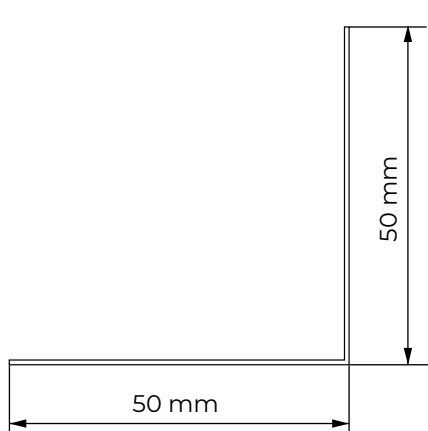

## PERFIL INICIO/TERMINACIÓN

Medidas: 20 x 40 x 3000 mm

## PERFIL DE UNIÓN

Medidas: 35 x 40 x 3000mm

## PERFIL ESQUINERO INTERIOR

Medidas: 30 x 30 x 3000mm

## PERFIL ESQUINERO EXTERIOR

Medidas: 50 x 50 x 3000mm

A001

A004

A008

701

702

902