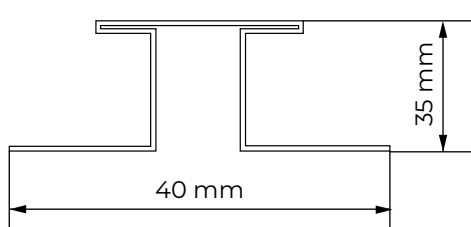

**Espesor**  
16 mm

**Medidas**  
383 mm x 2900 mm

**Usos**  
Exterior

**Presentación**  
10 piezas en empaque de cartón

**Peso**  
33,32 kg

[VER PRODUCTOS EN LA WEB](#)

## PERFIL INICIO/TERMINACIÓN

Medidas: 20 x 40 x 3000 mm

## PERFIL DE UNIÓN

Medidas: 35 x 40 x 3000mm

## PERFIL ESQUINERO EXTERIOR

Medidas: 50 x 50 x 3000mm

A001

A004

A008

701

702

902