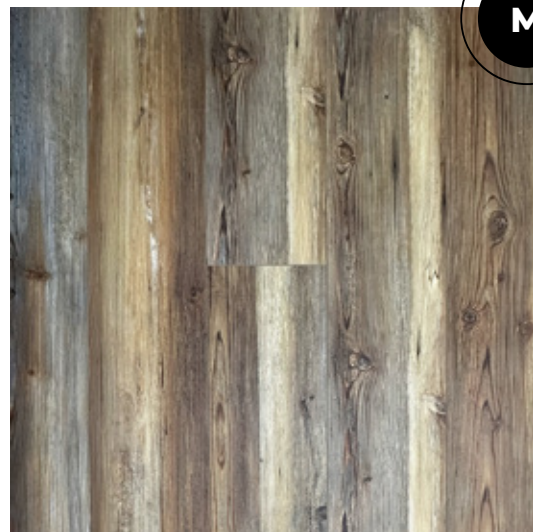

Pino Helsinki SP010 *