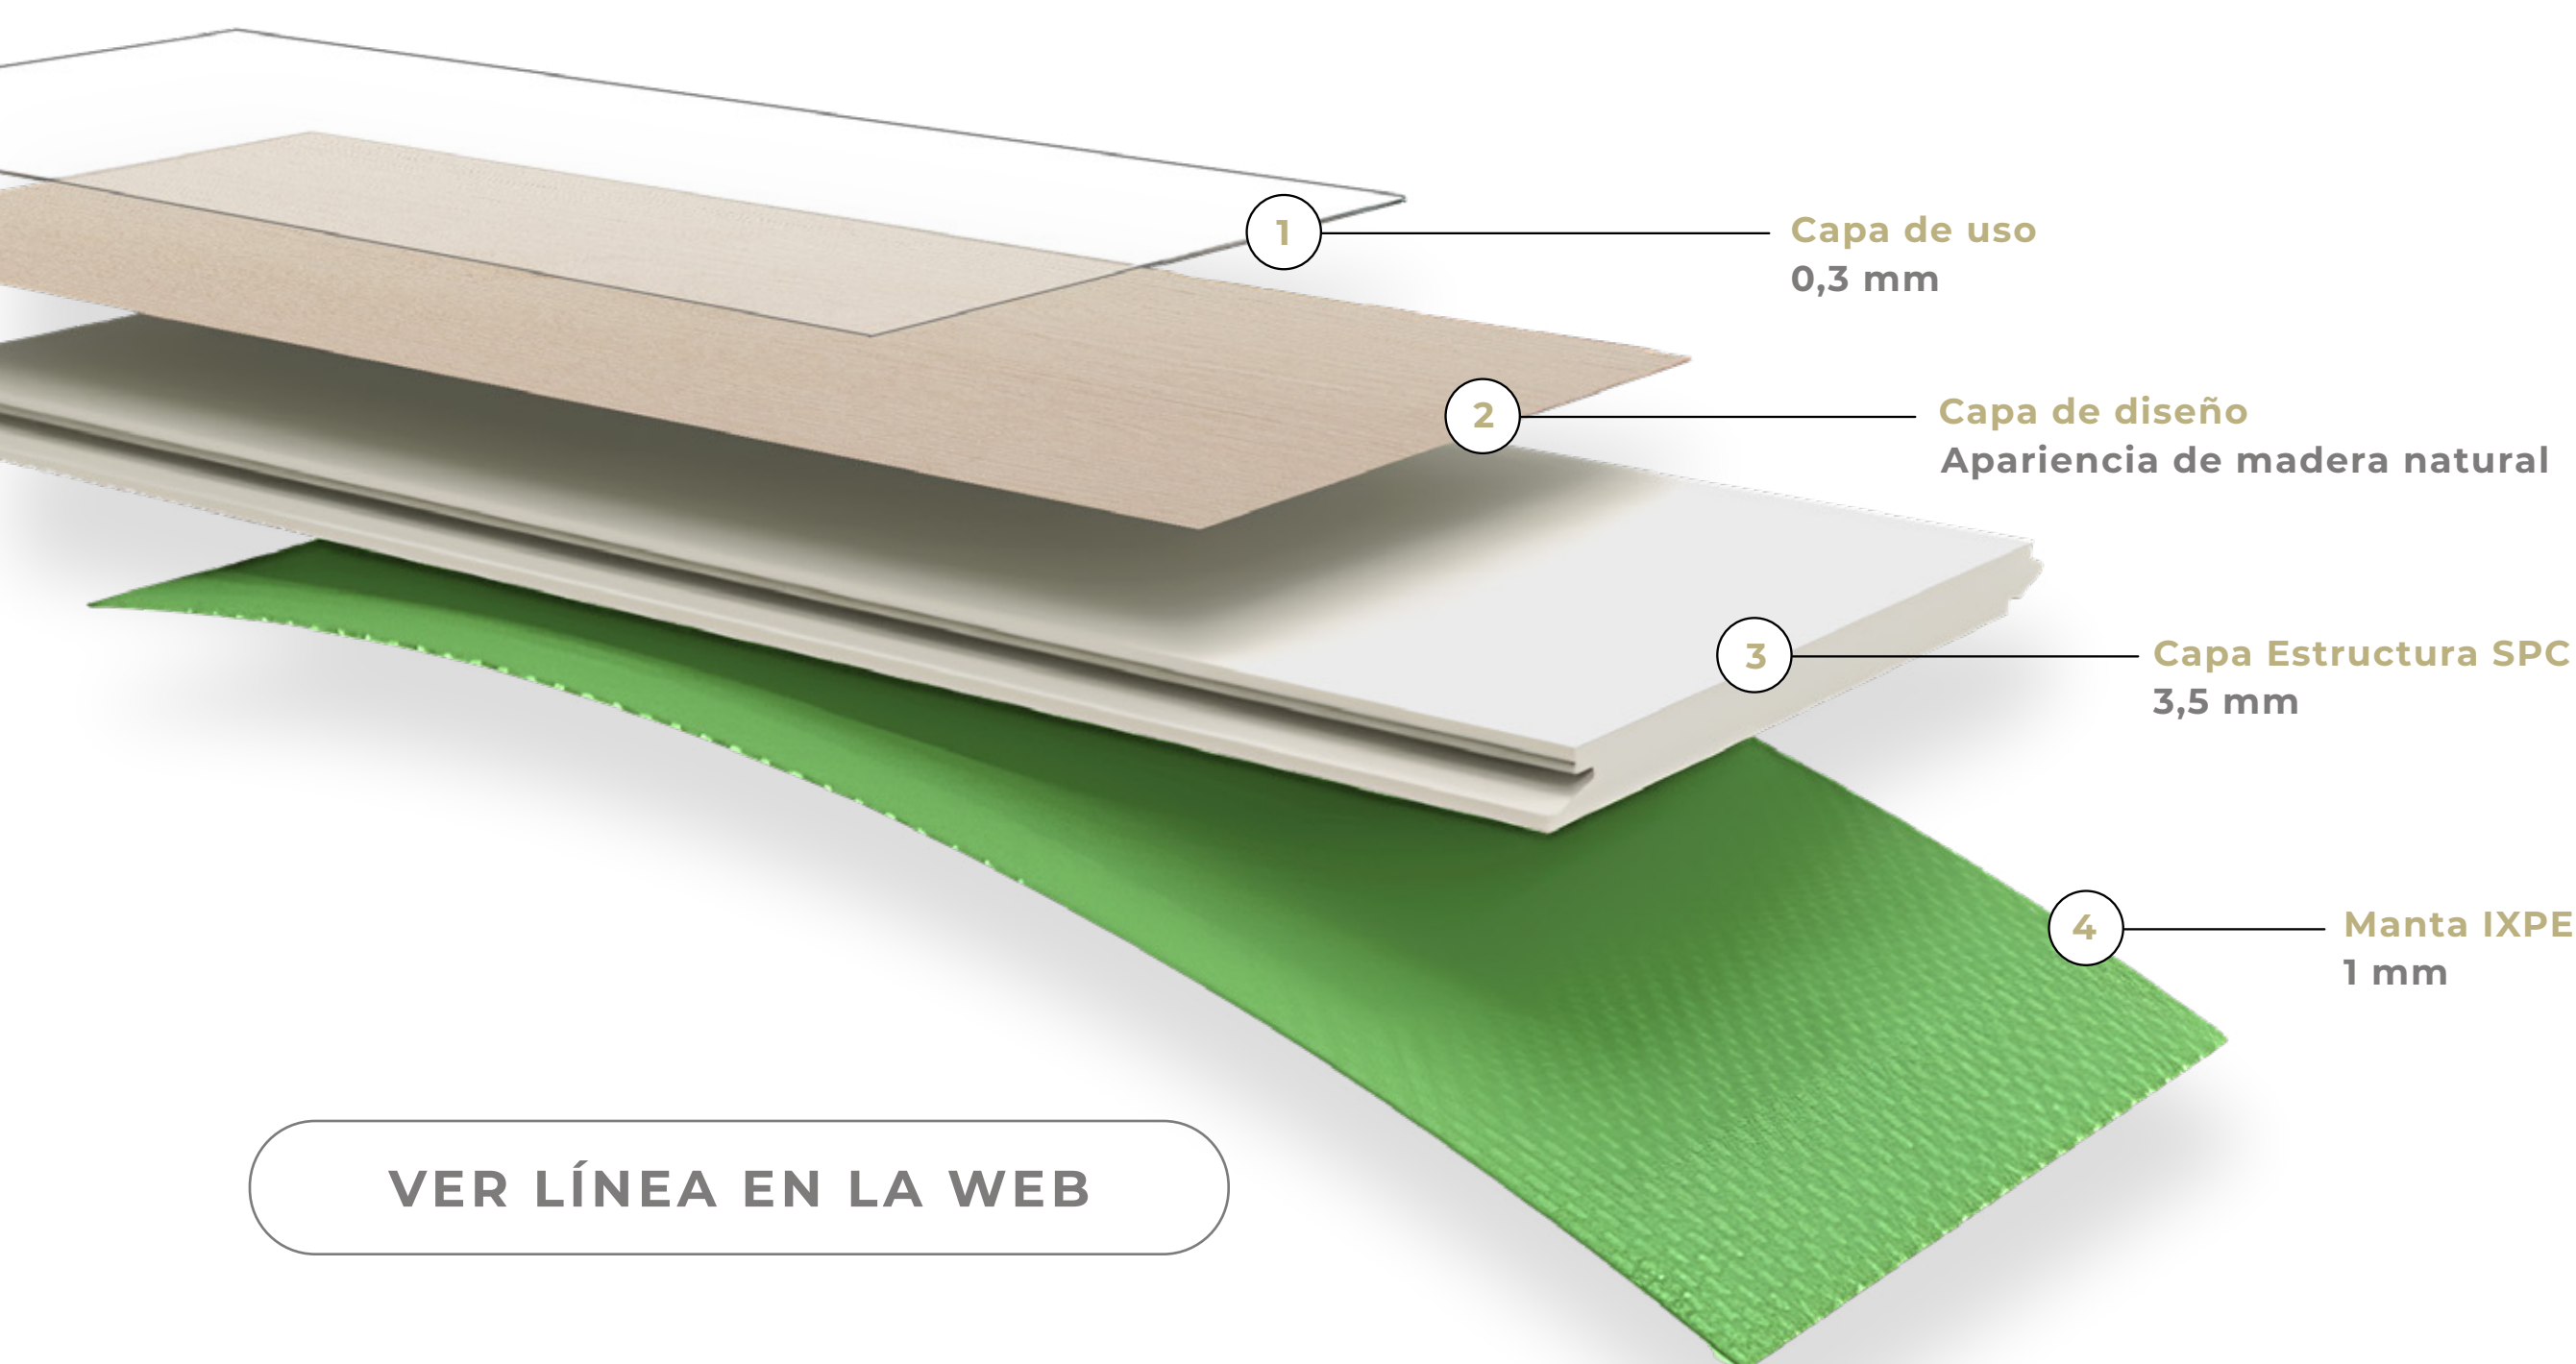

[VER LÍNEA EN LA WEB](#)