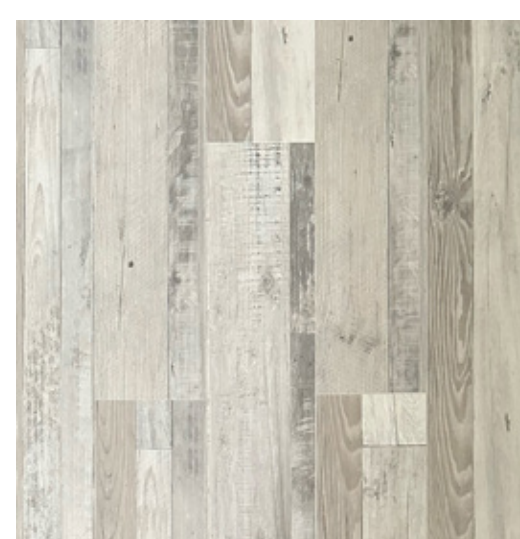

**M<sup>2</sup> por caja**  
2,1960

**Piezas por caja**  
10 piezas

Roble Brandy SP033  
5mm (4mm + IXPE 1mm)

Roble Sheridans SP034

Roble Long Island SP035

[VER LÍNEA EN LA WEB](#)