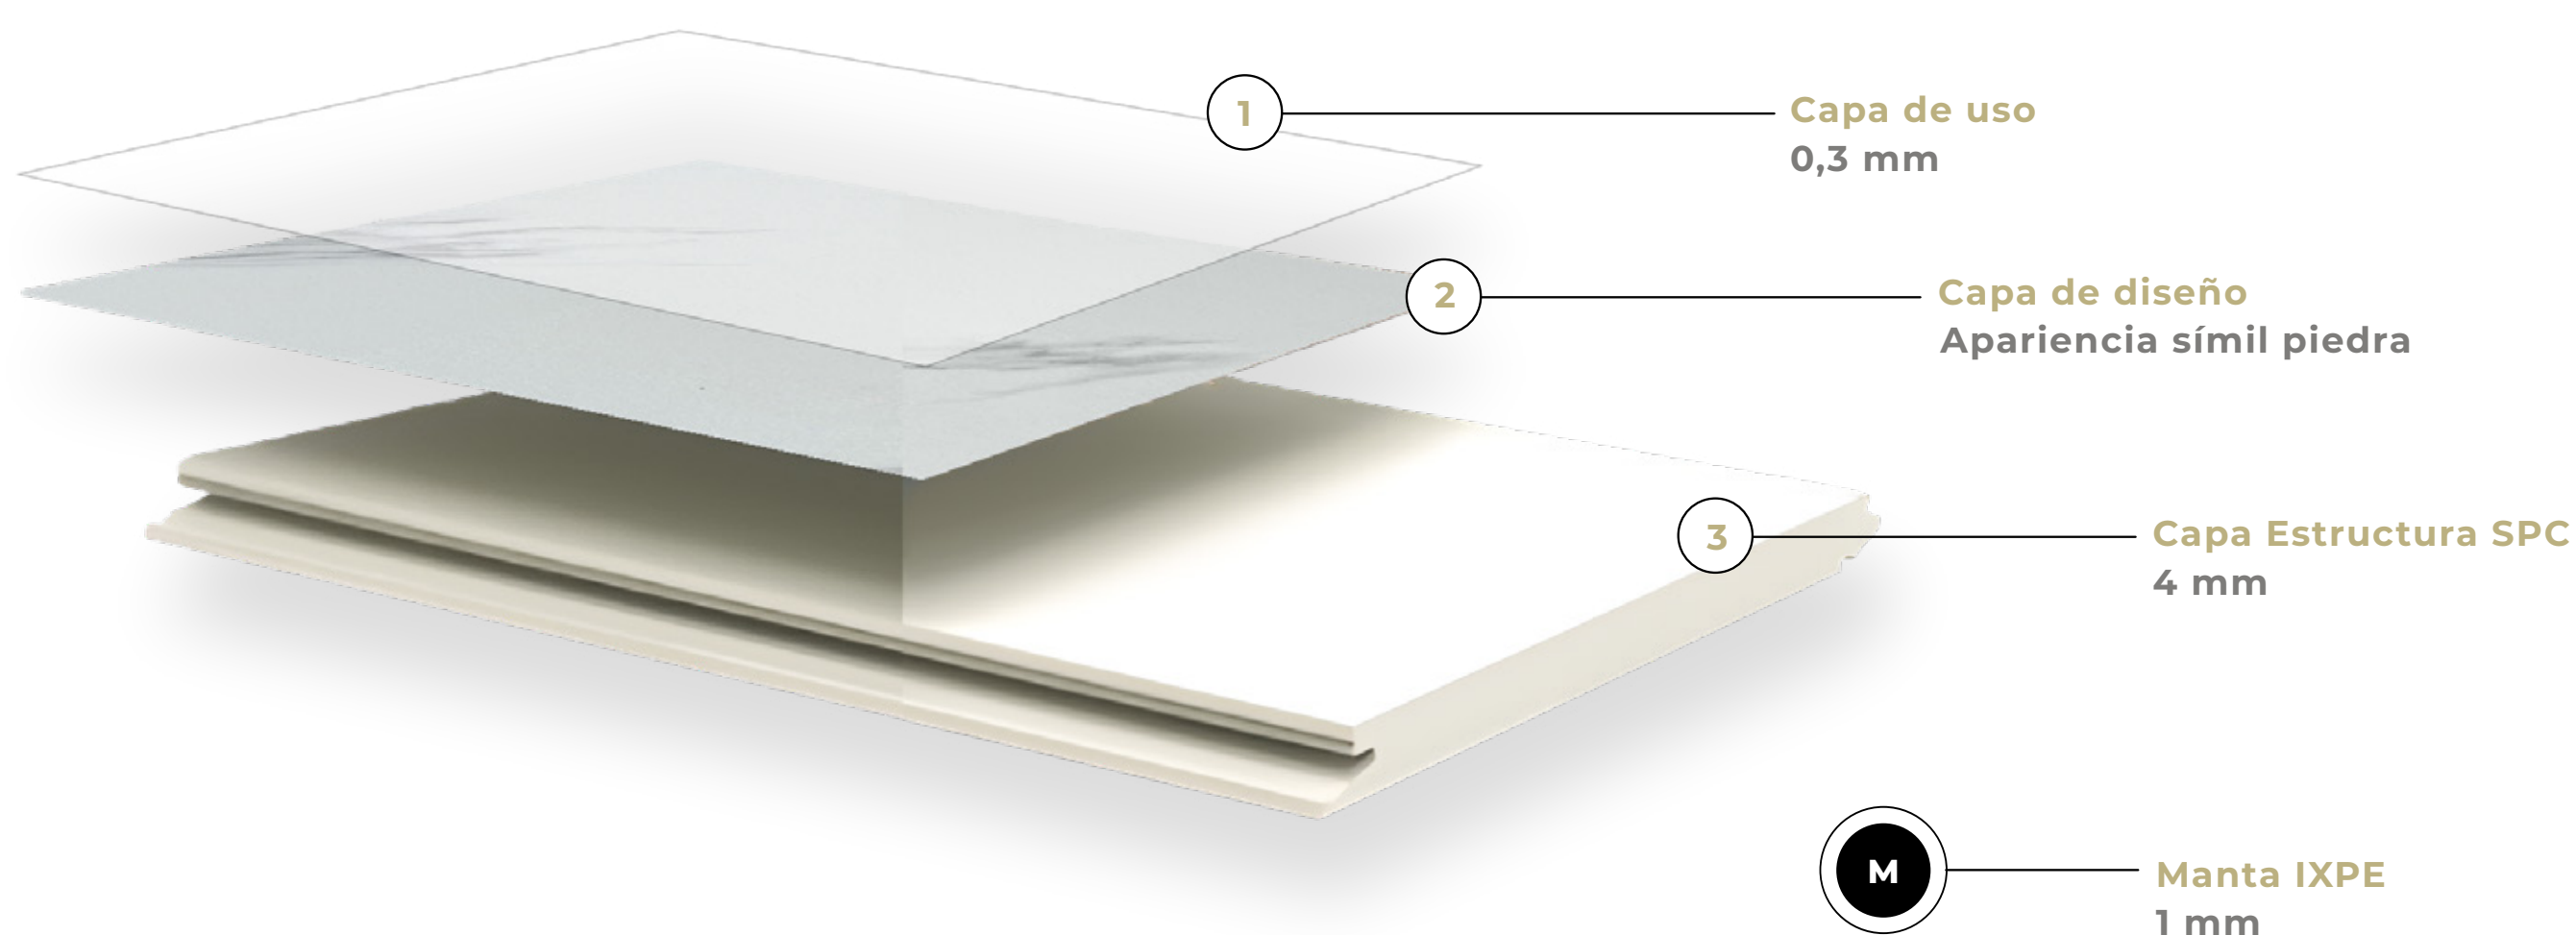

[VER LÍNEA EN LA WEB](#)