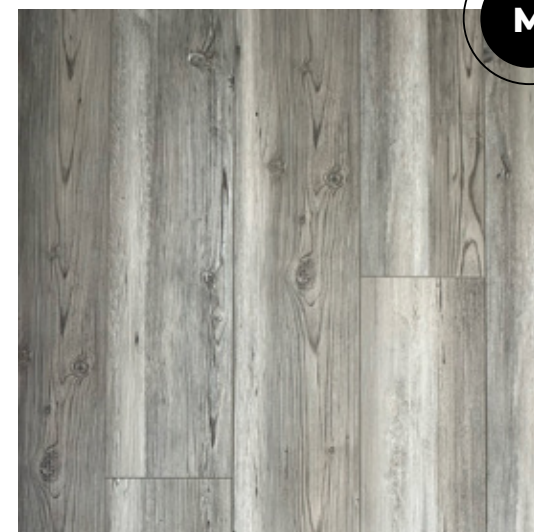

**M<sup>2</sup> por caja**  
2,1960

**Piezas por caja**  
10 piezas

Pino Visby SP009

Pino Helsinki SP010 \*

Pino Bergen SP011 \*

Pino Odense SP012

\* Modelos disponibles en 4 mm y 5 mm con manta incluida

VER LÍNEA EN LA WEB