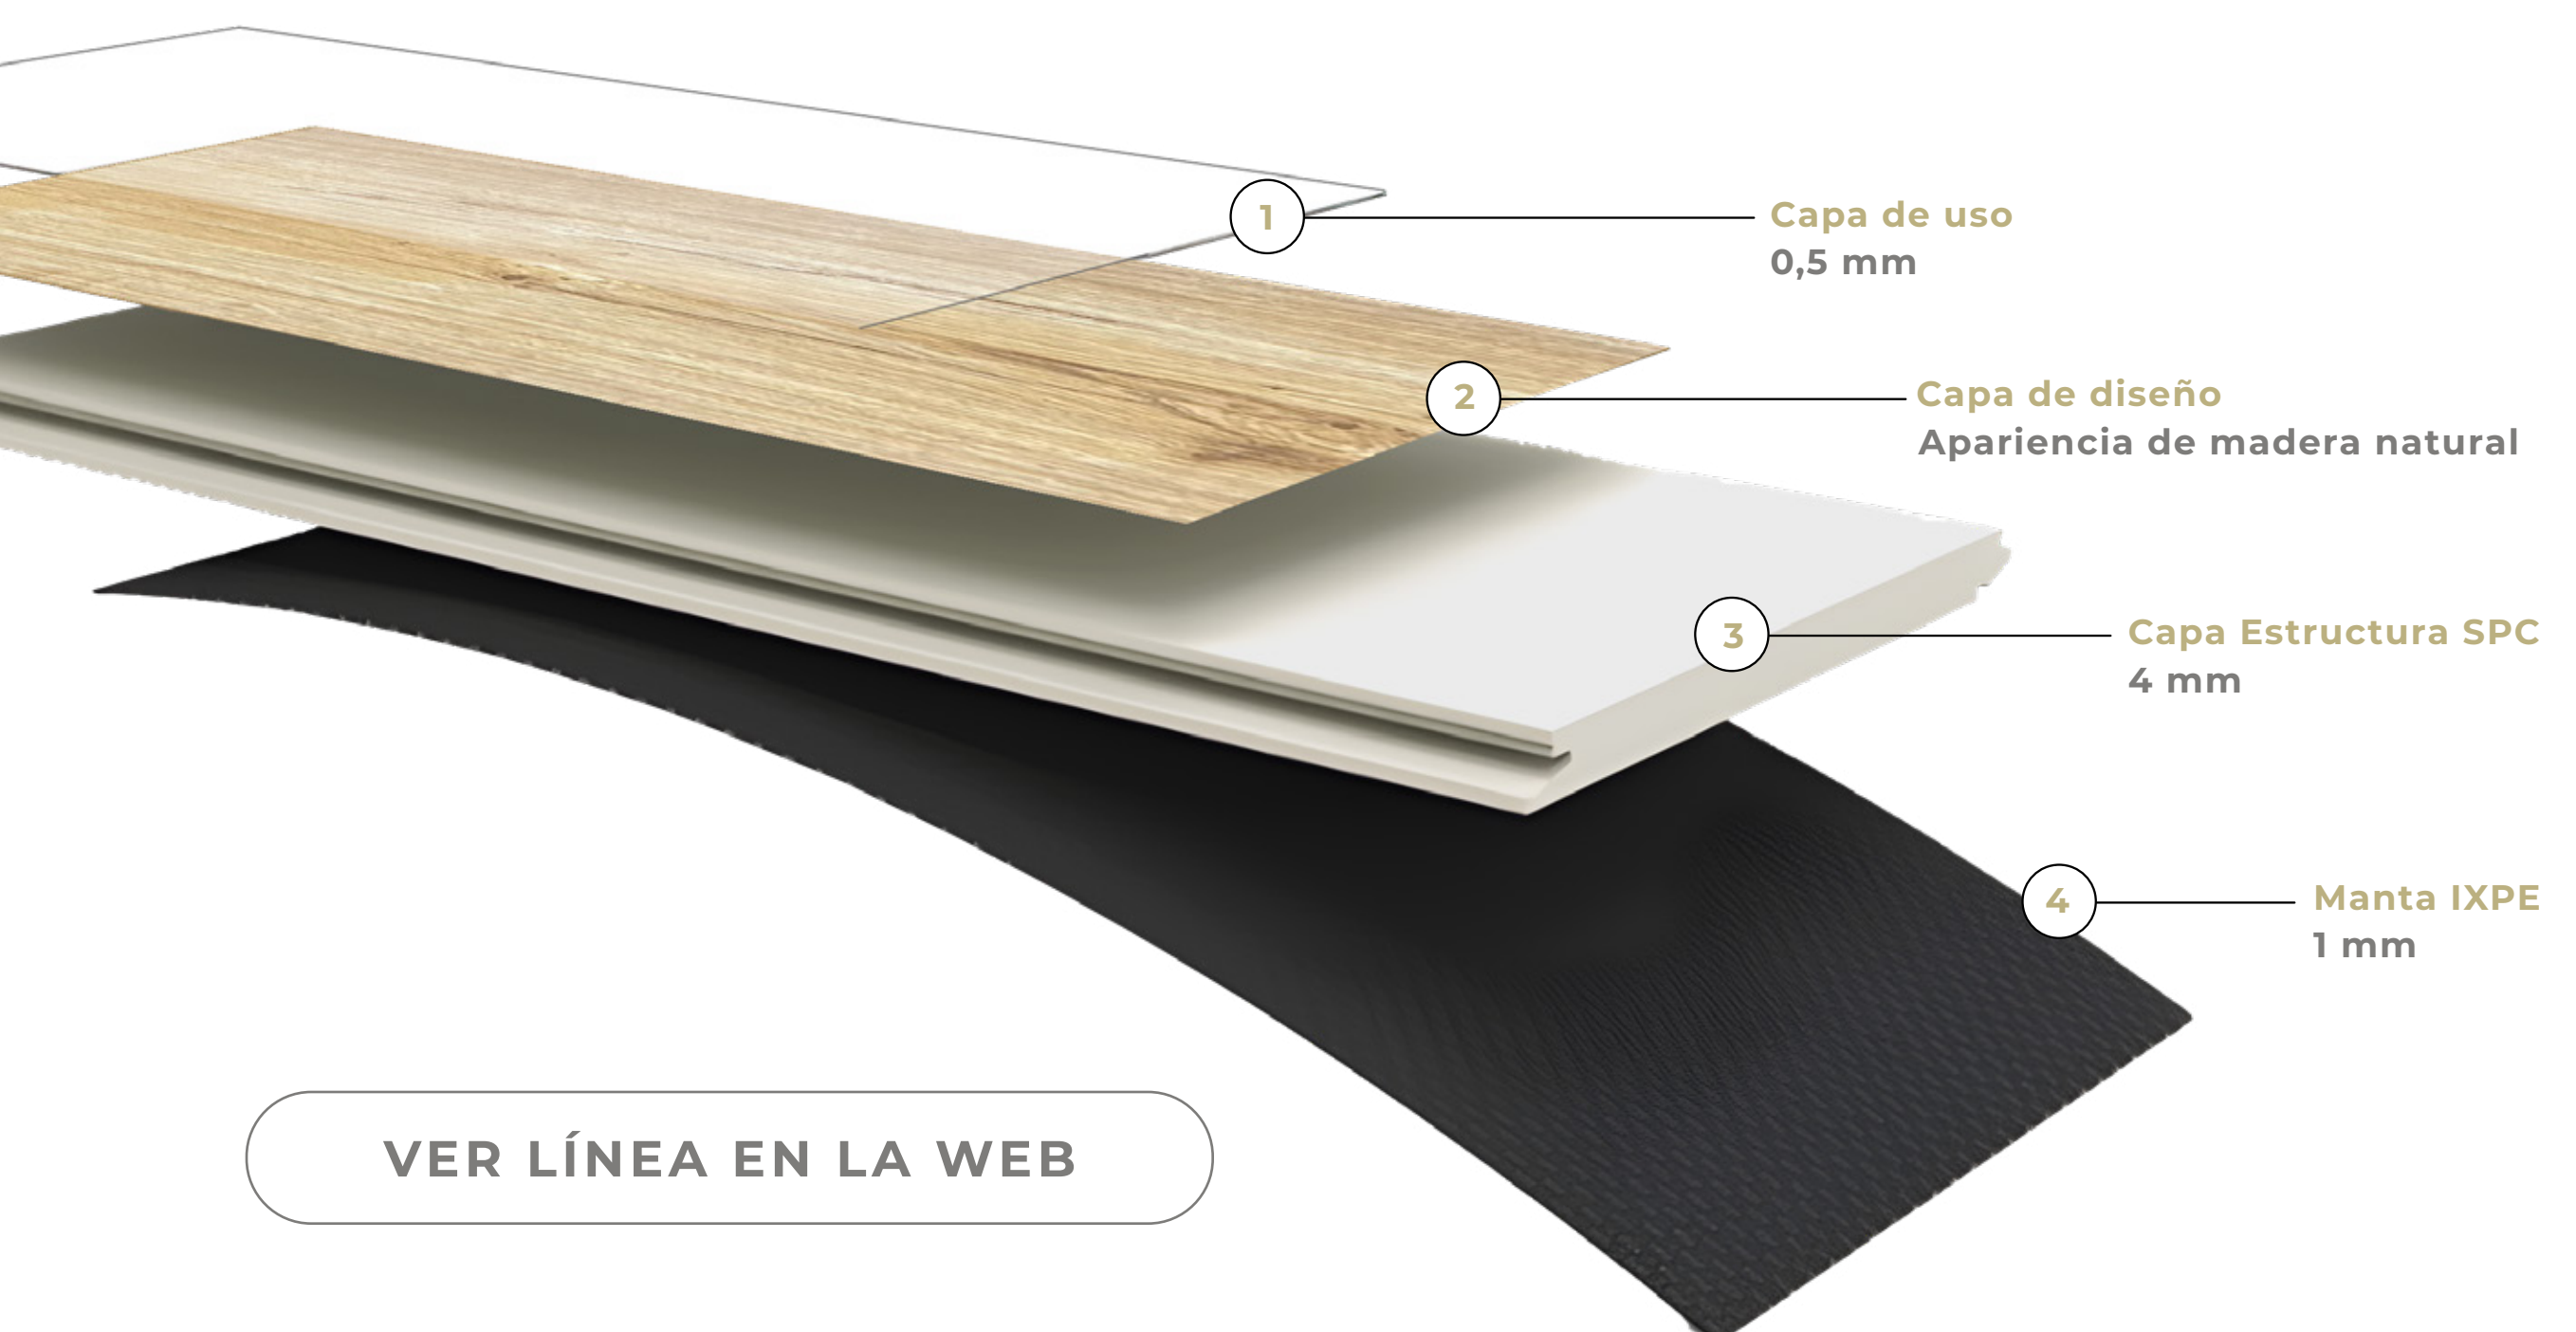

[VER LÍNEA EN LA WEB](#)