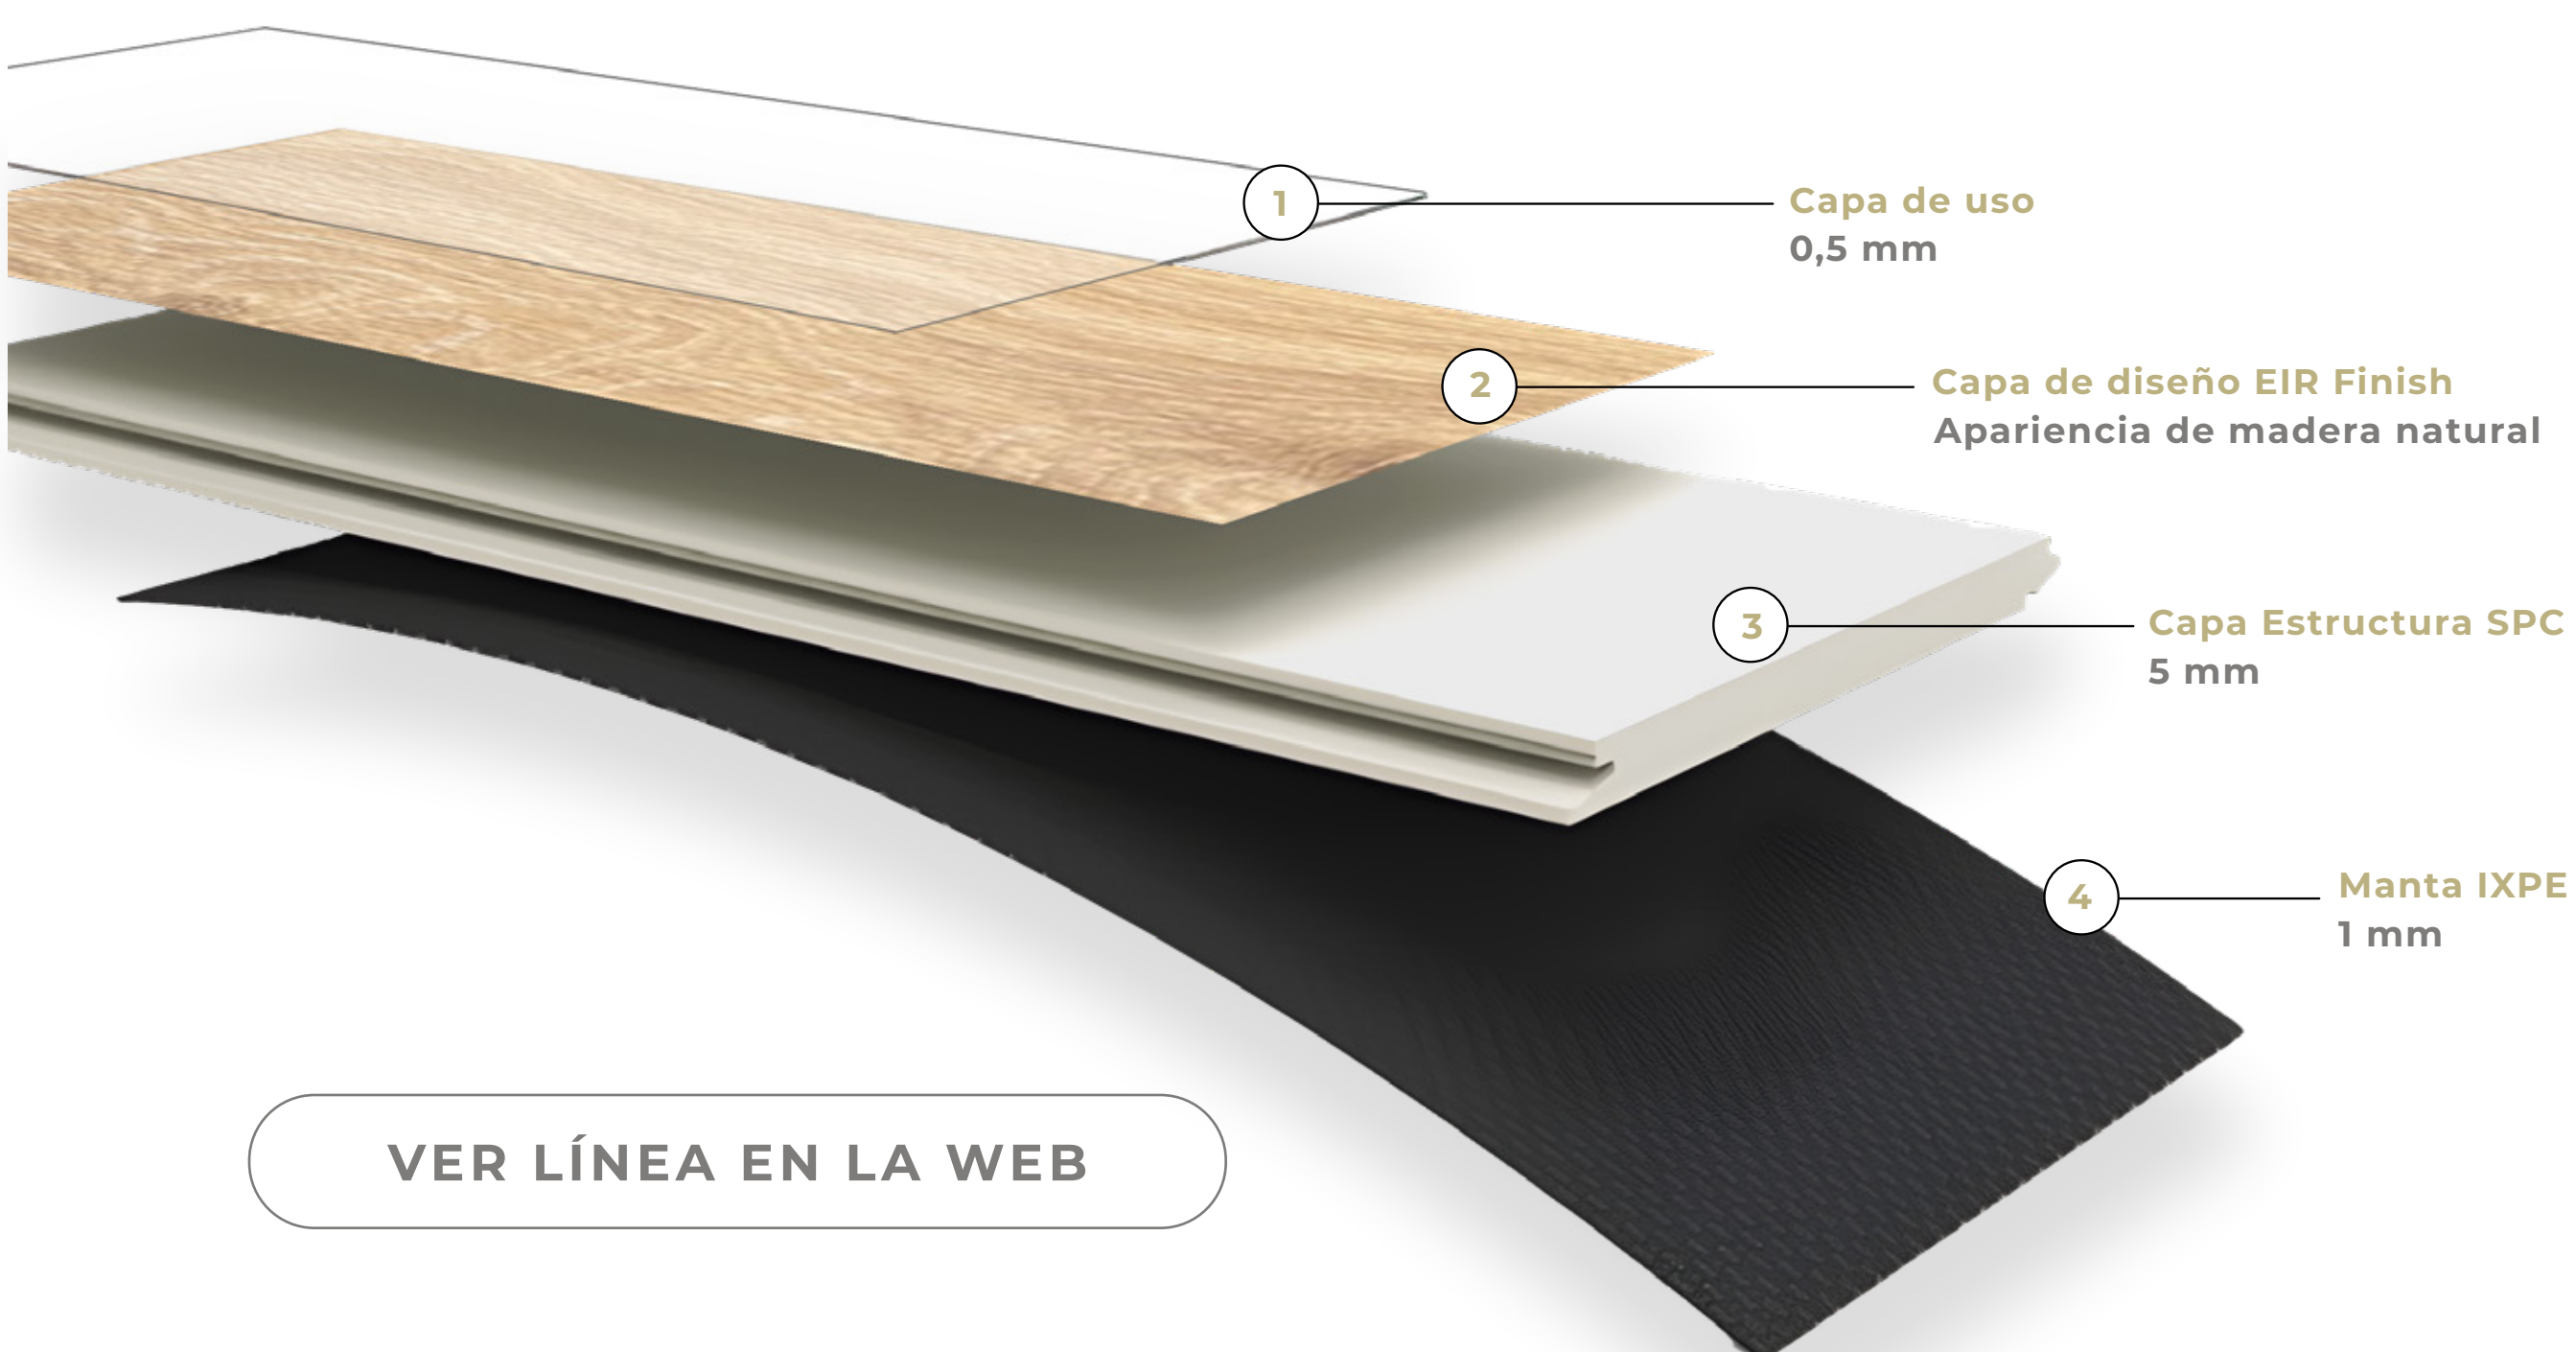

[VER LÍNEA EN LA WEB](#)