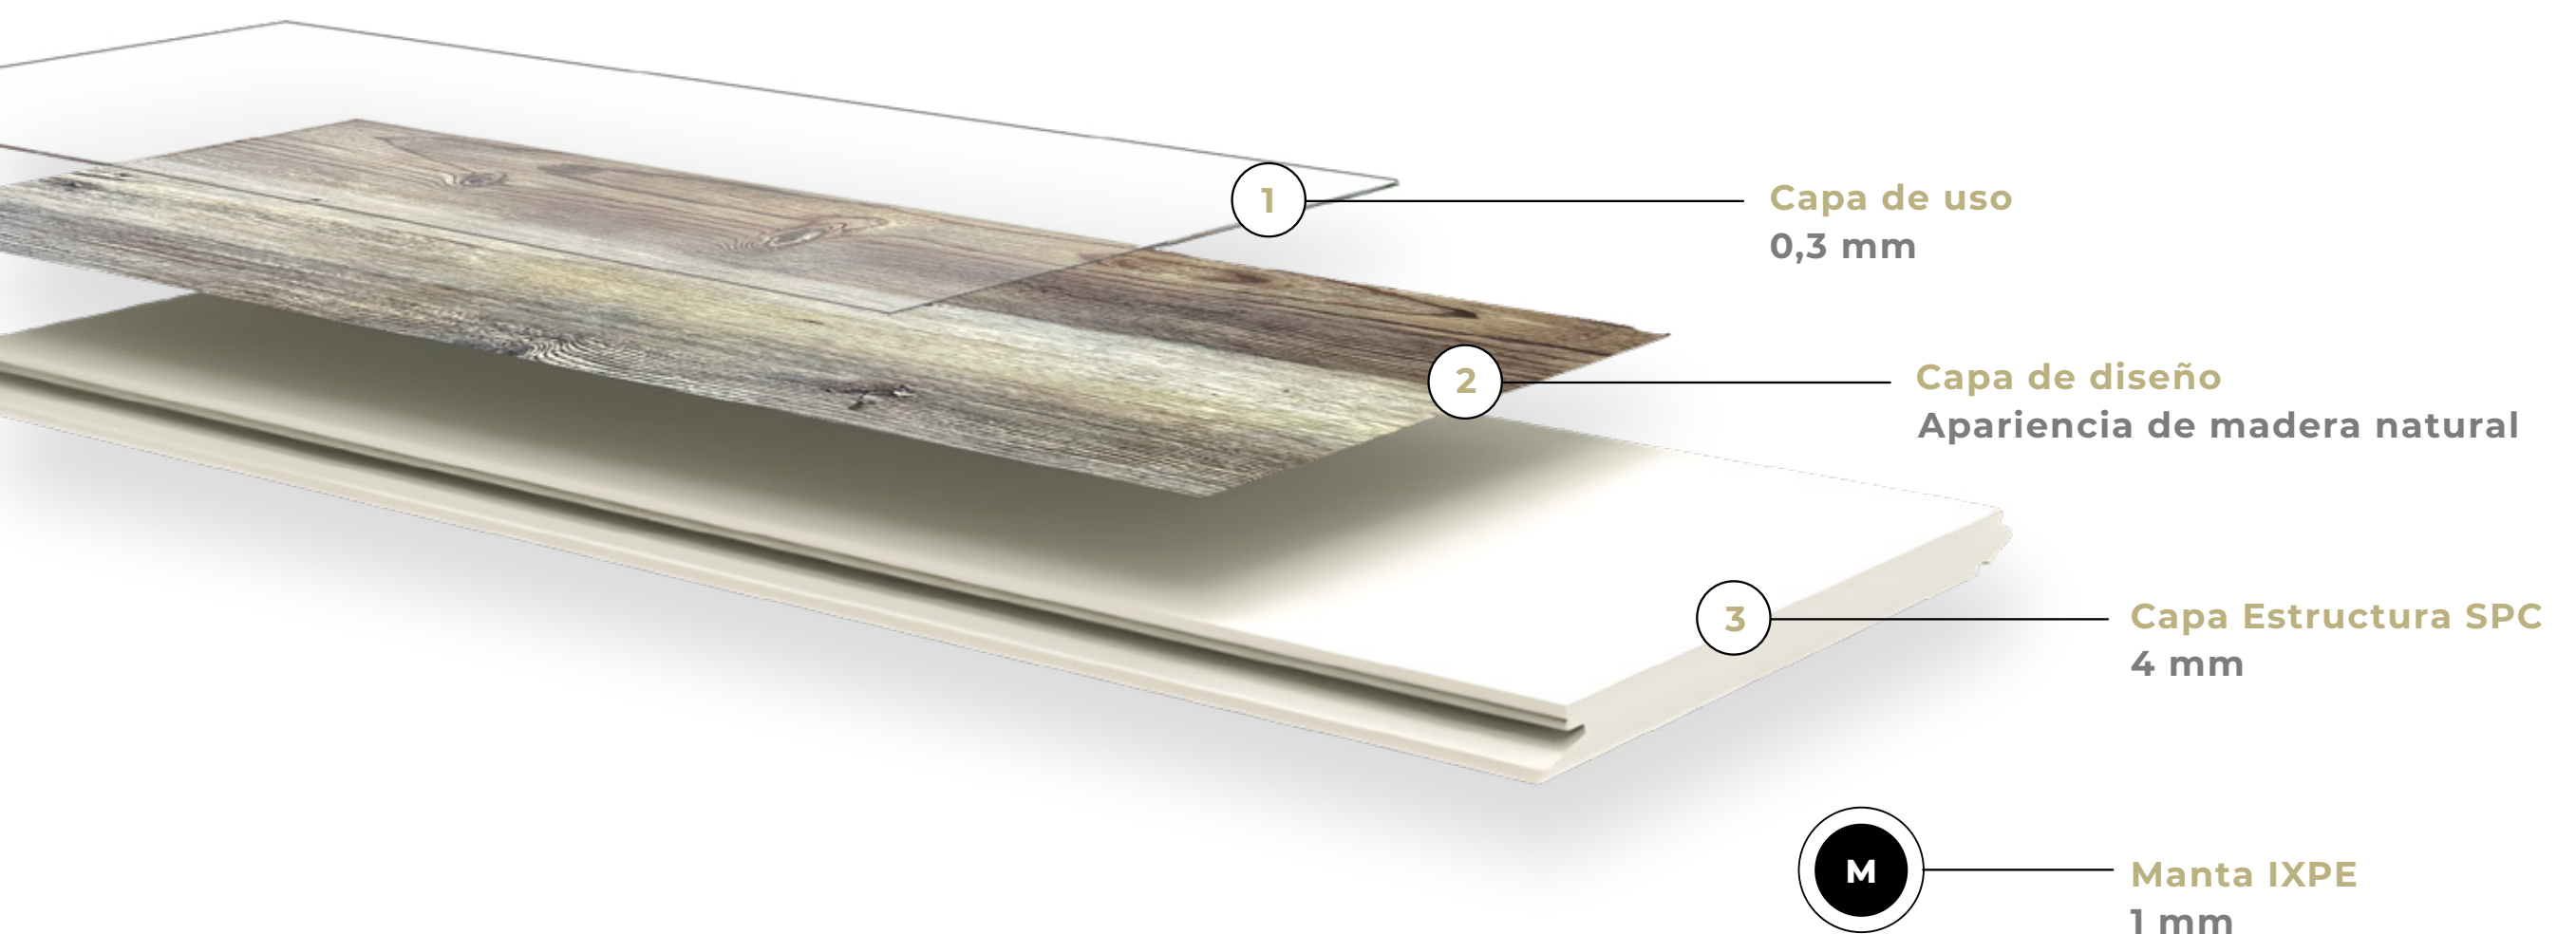

**M<sup>2</sup> por caja**  
2,1960

**Piezas por caja**  
10 piezas

Pino Visby SP009

Pino Helsinki SP010 \*

Pino Bergen SP011 \*

Pino Odense SP012

\* Modelos disponibles en 4 mm y 5 mm con manta incluida

VER LÍNEA EN LA WEB