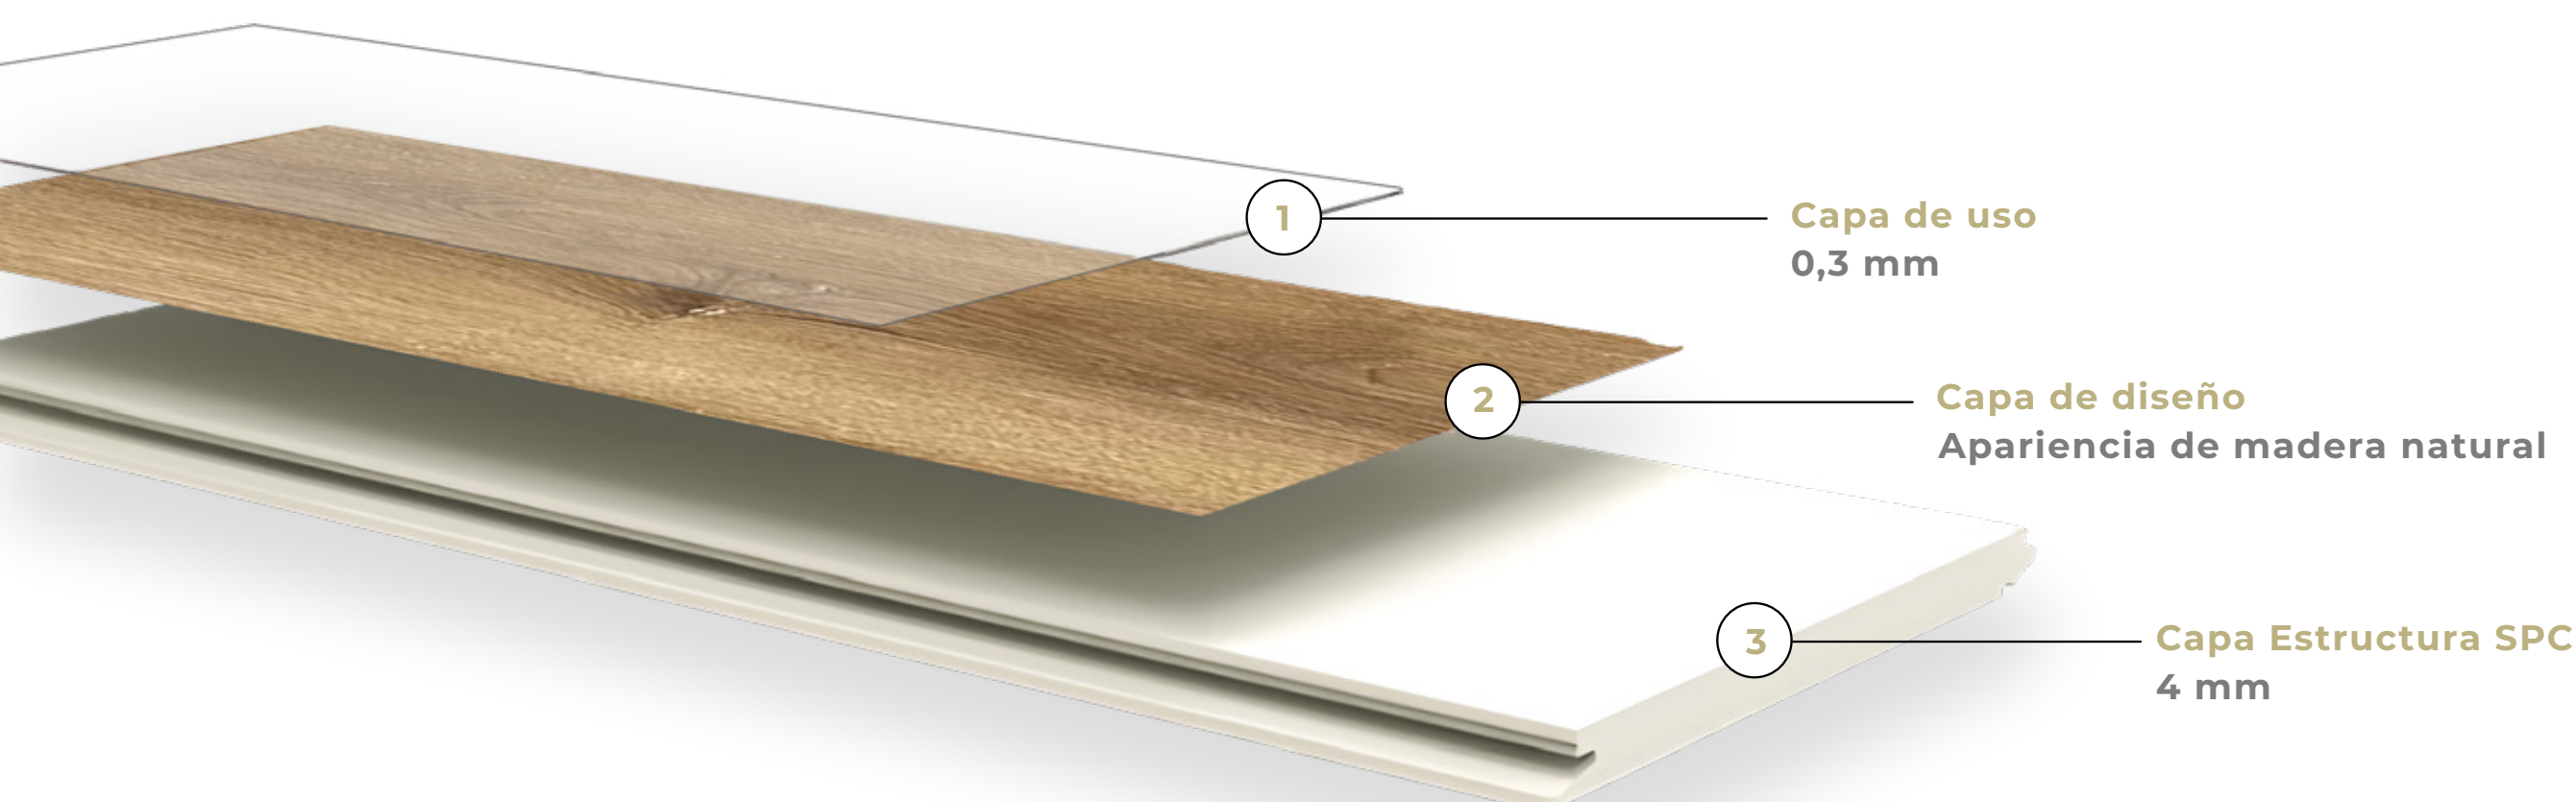

[VER LÍNEA EN LA WEB](#)