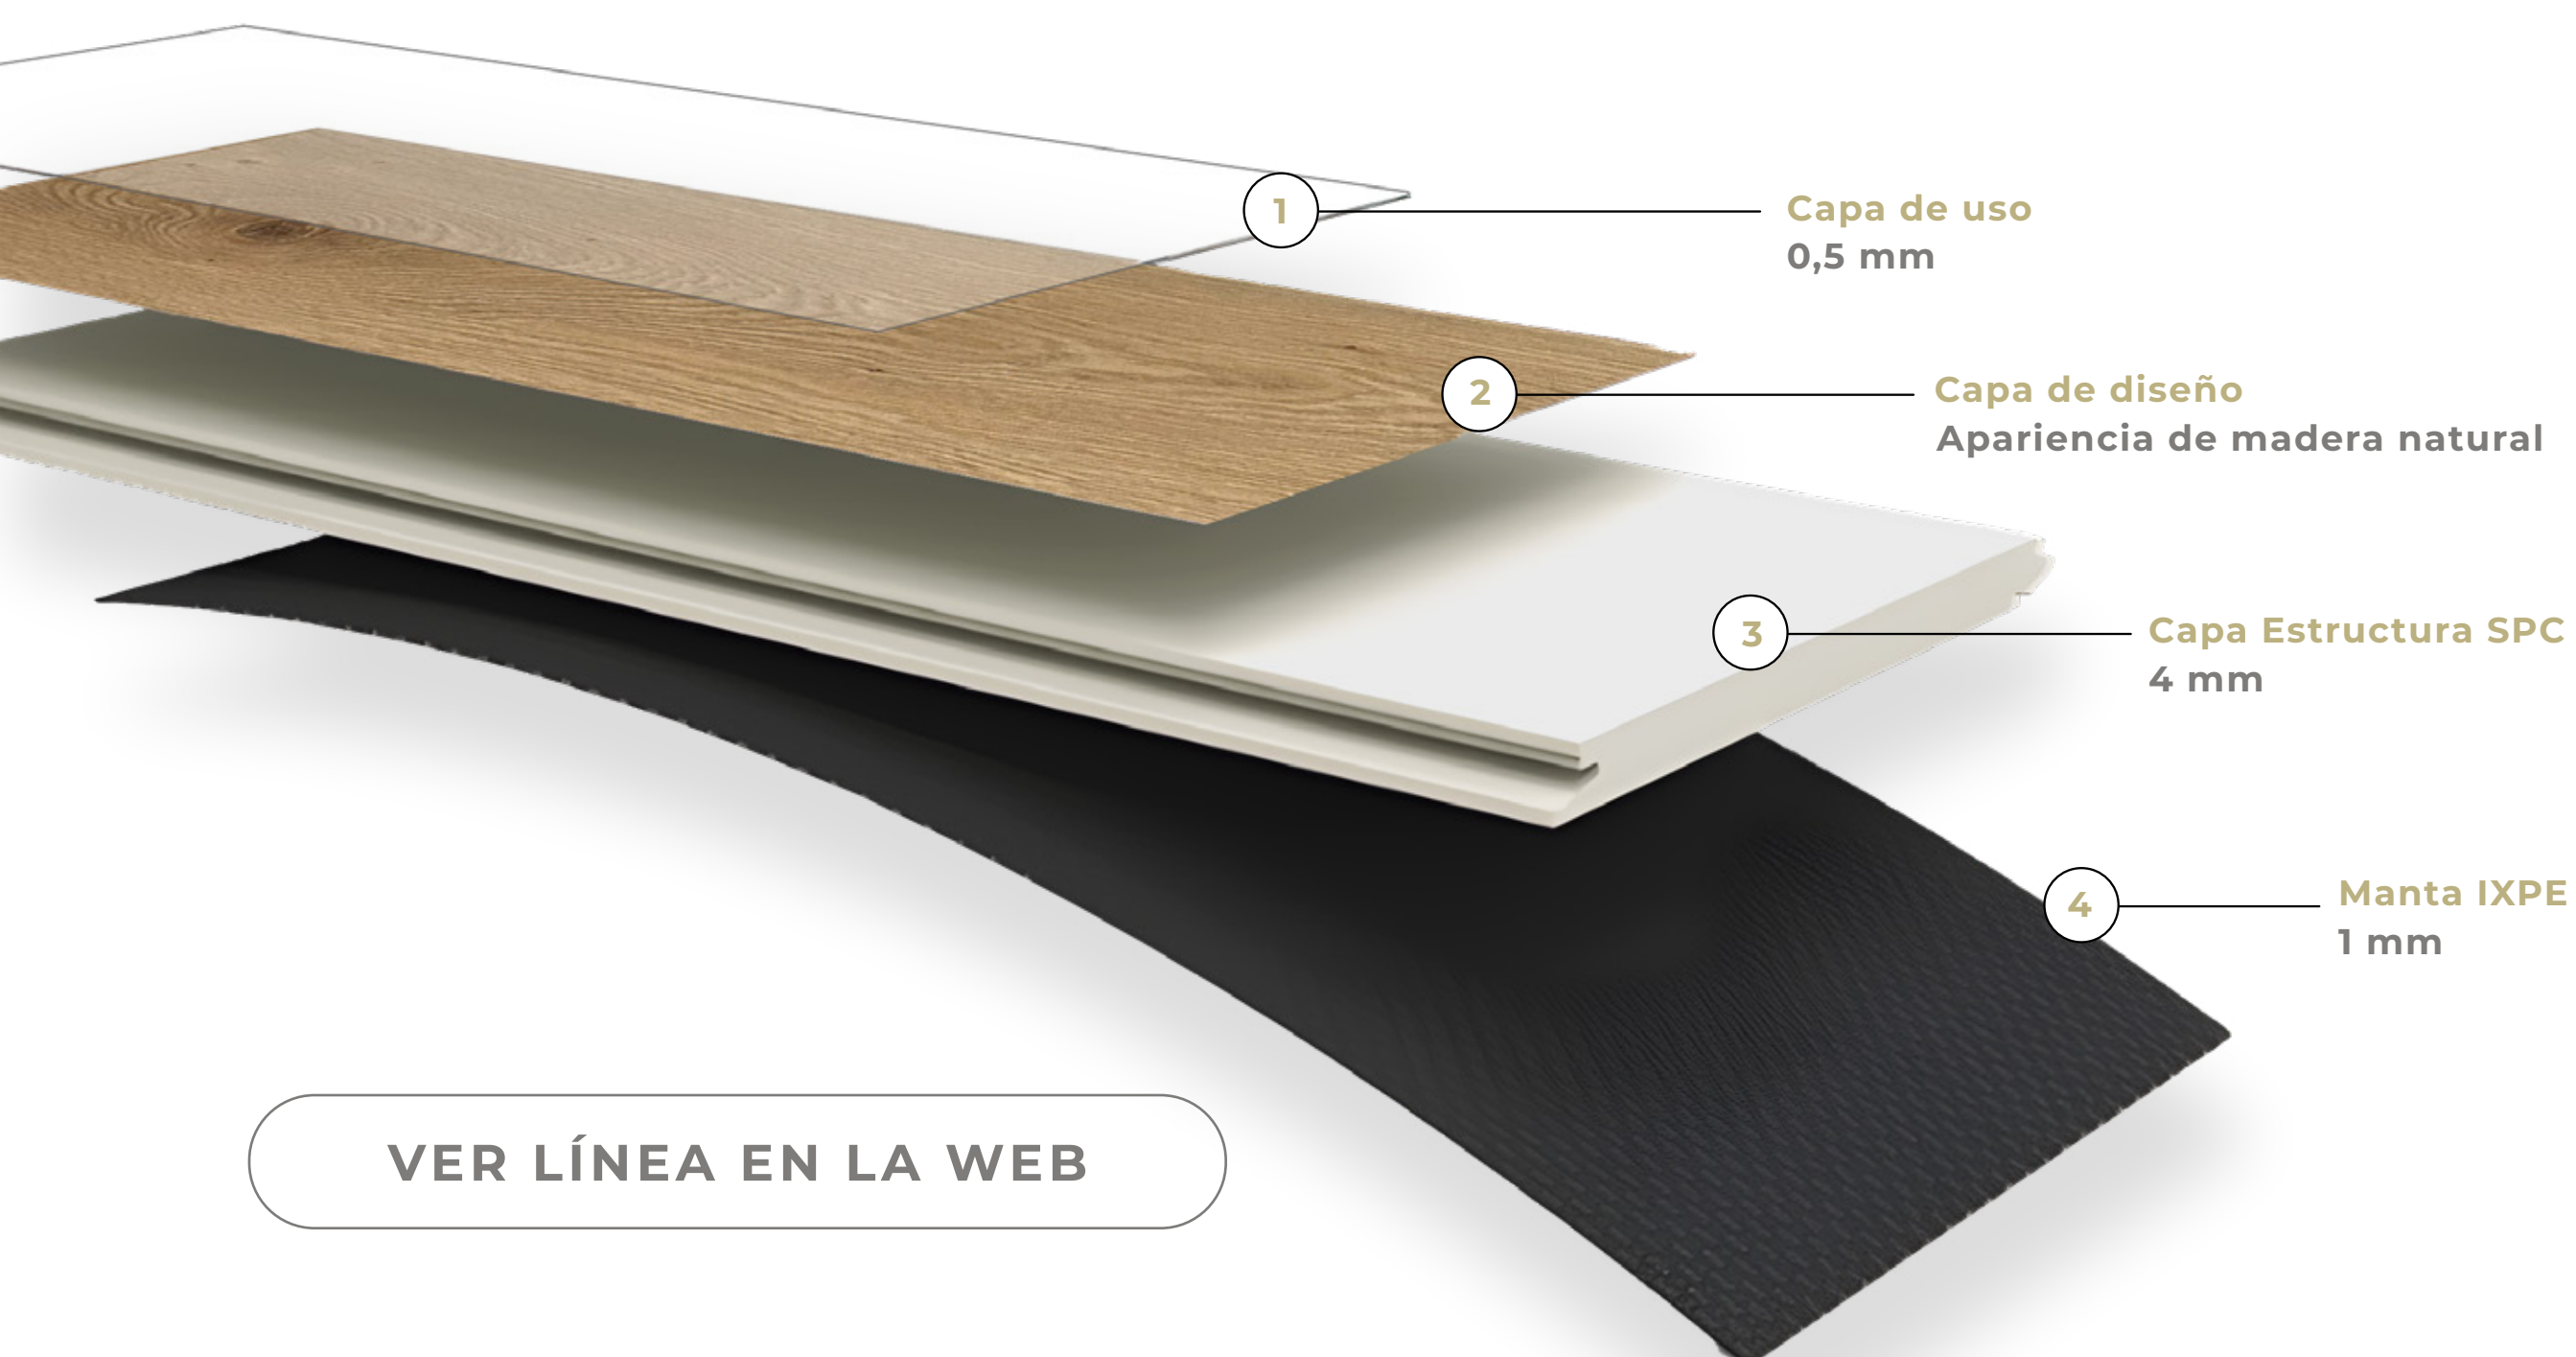

[VER LÍNEA EN LA WEB](#)