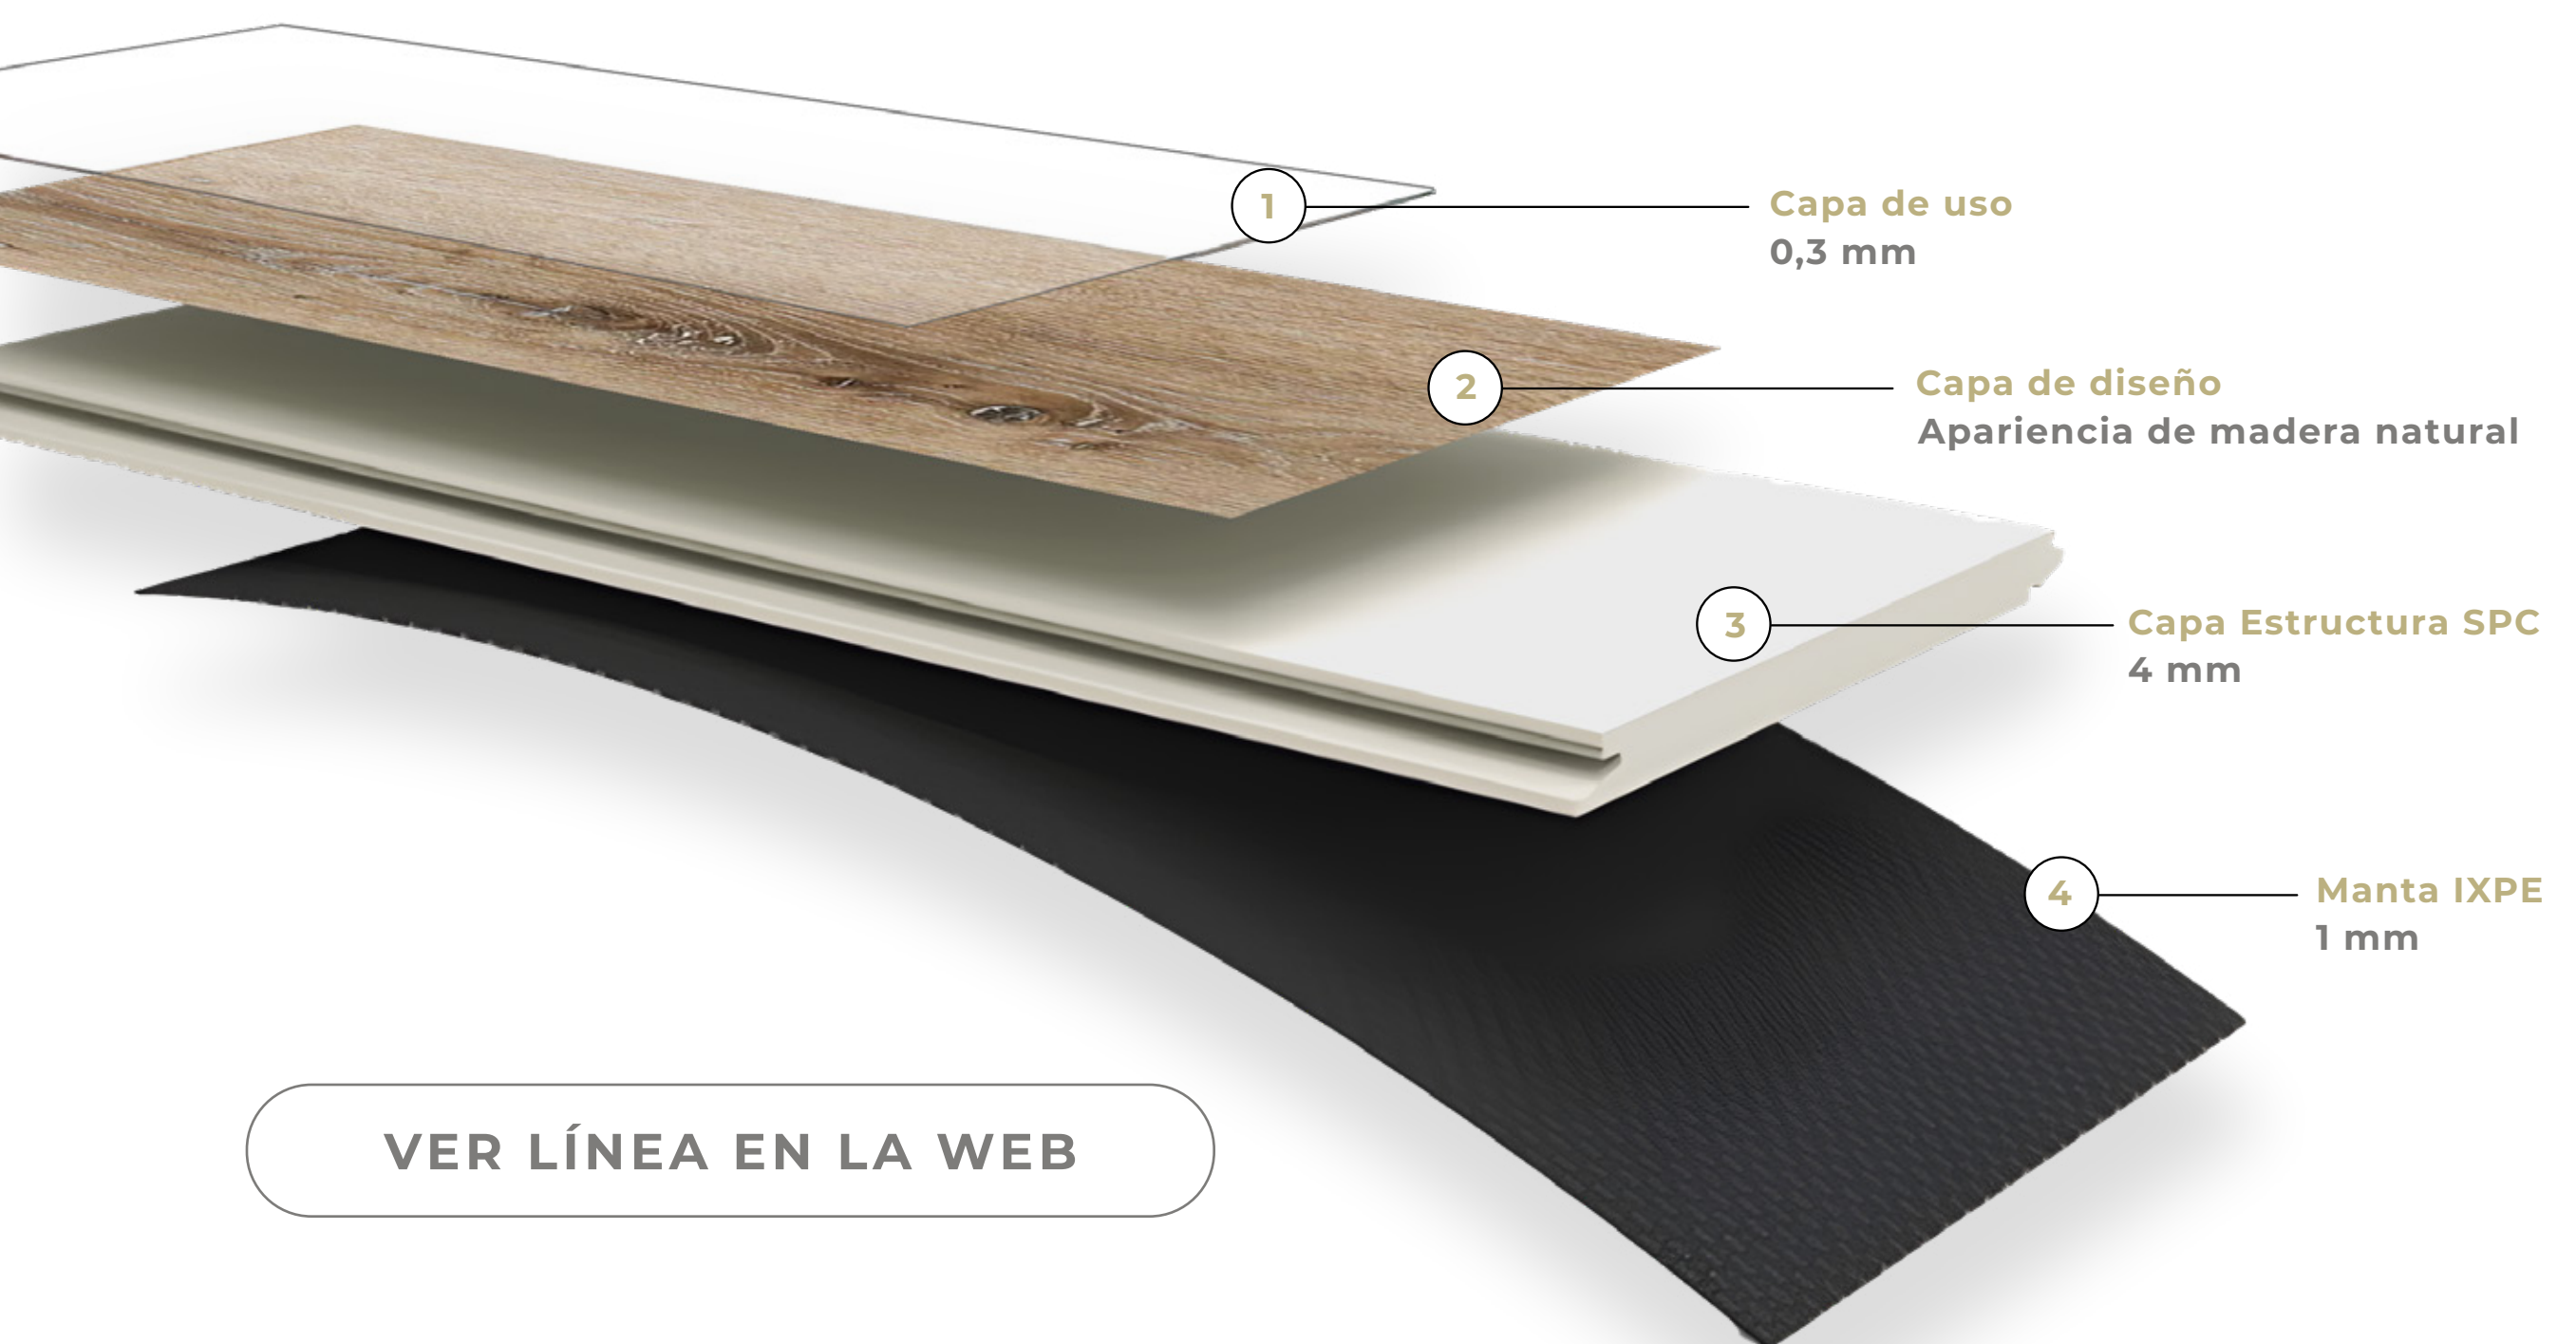

**Usos**  
Interior

**M<sup>2</sup> por caja**  
2,2104

**Piezas por caja**  
8 piezas

Roble Fox SP001

Roble Millenium SP002

Roble Camel SP004

[VER LÍNEA EN LA WEB](#)