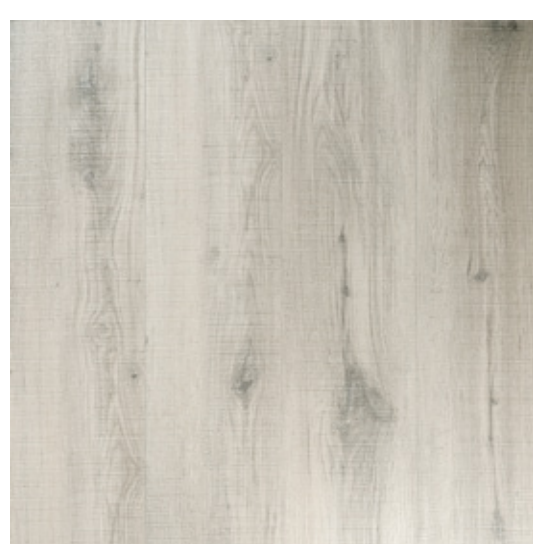

Winter SP037