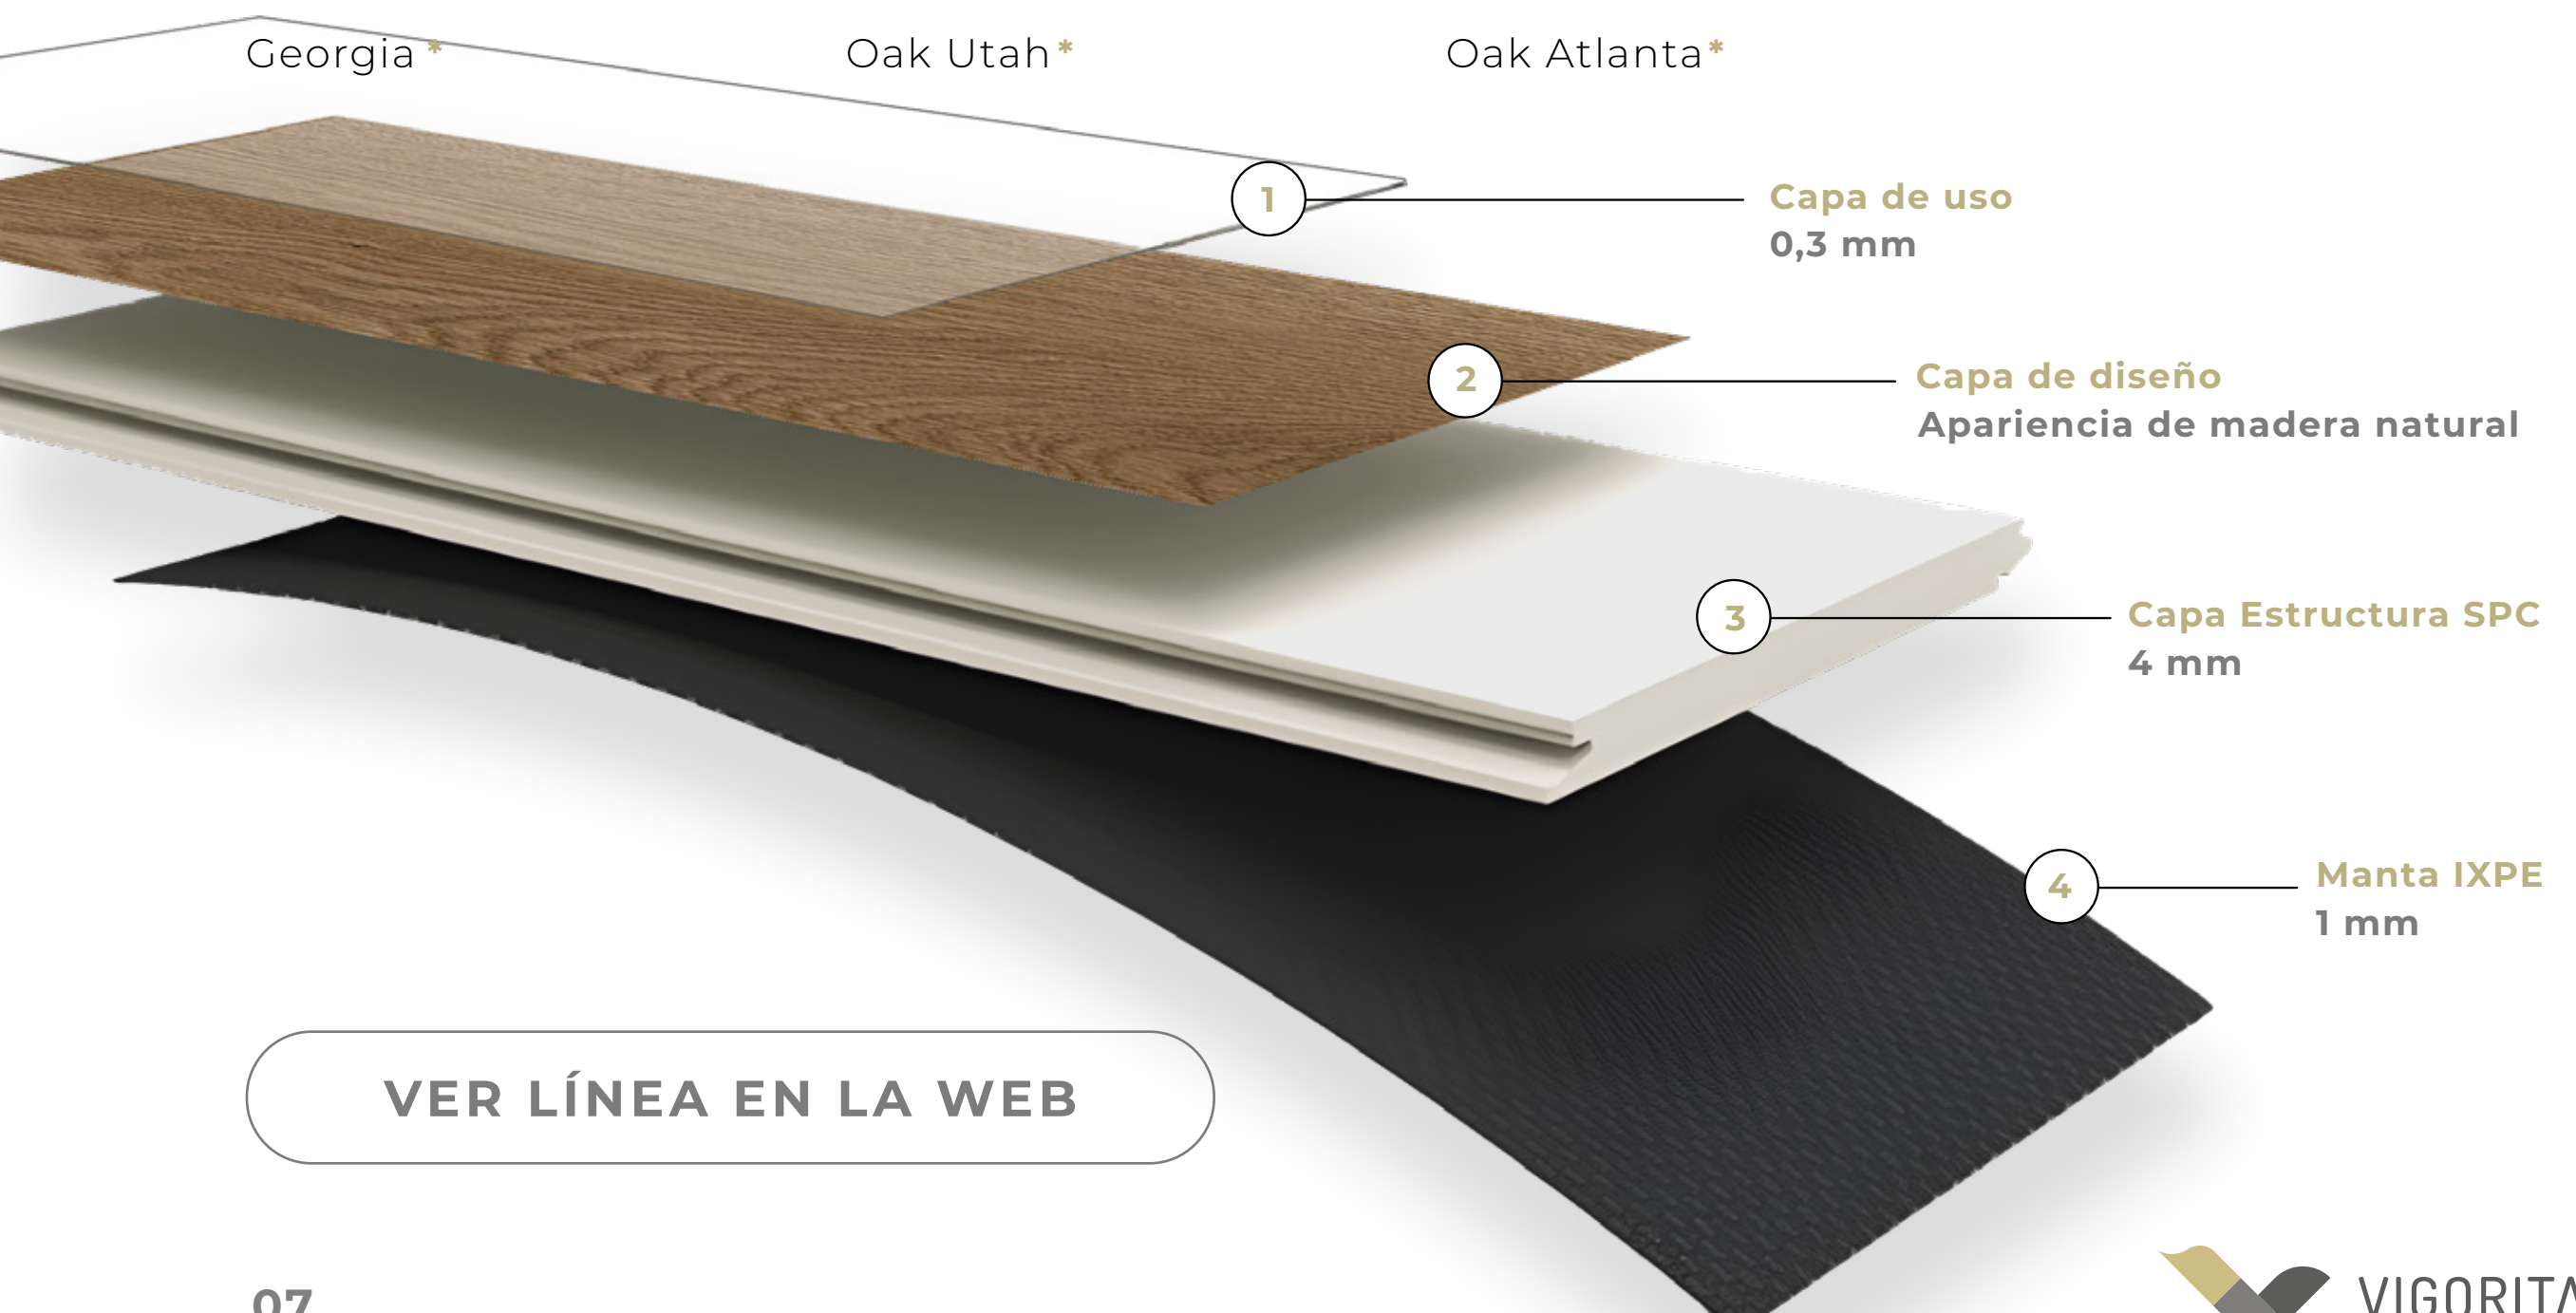

VER LÍNEA EN LA WEB