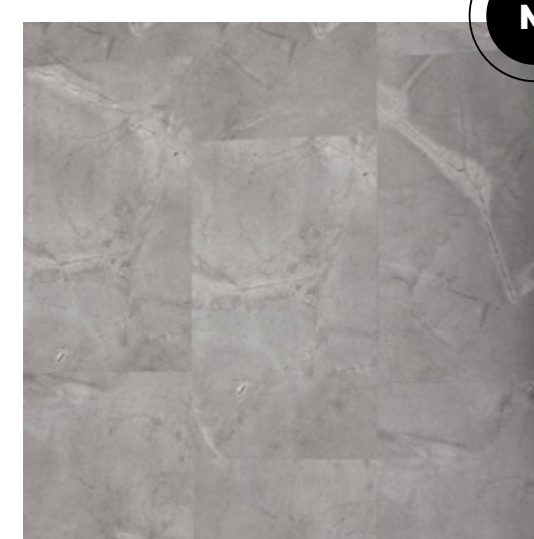

Agata SP032
5mm (4mm + IXPE 1mm)