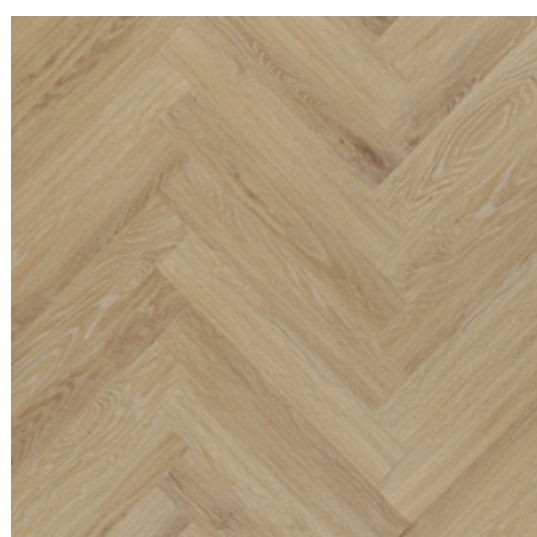

Roble Eslovenia SP039