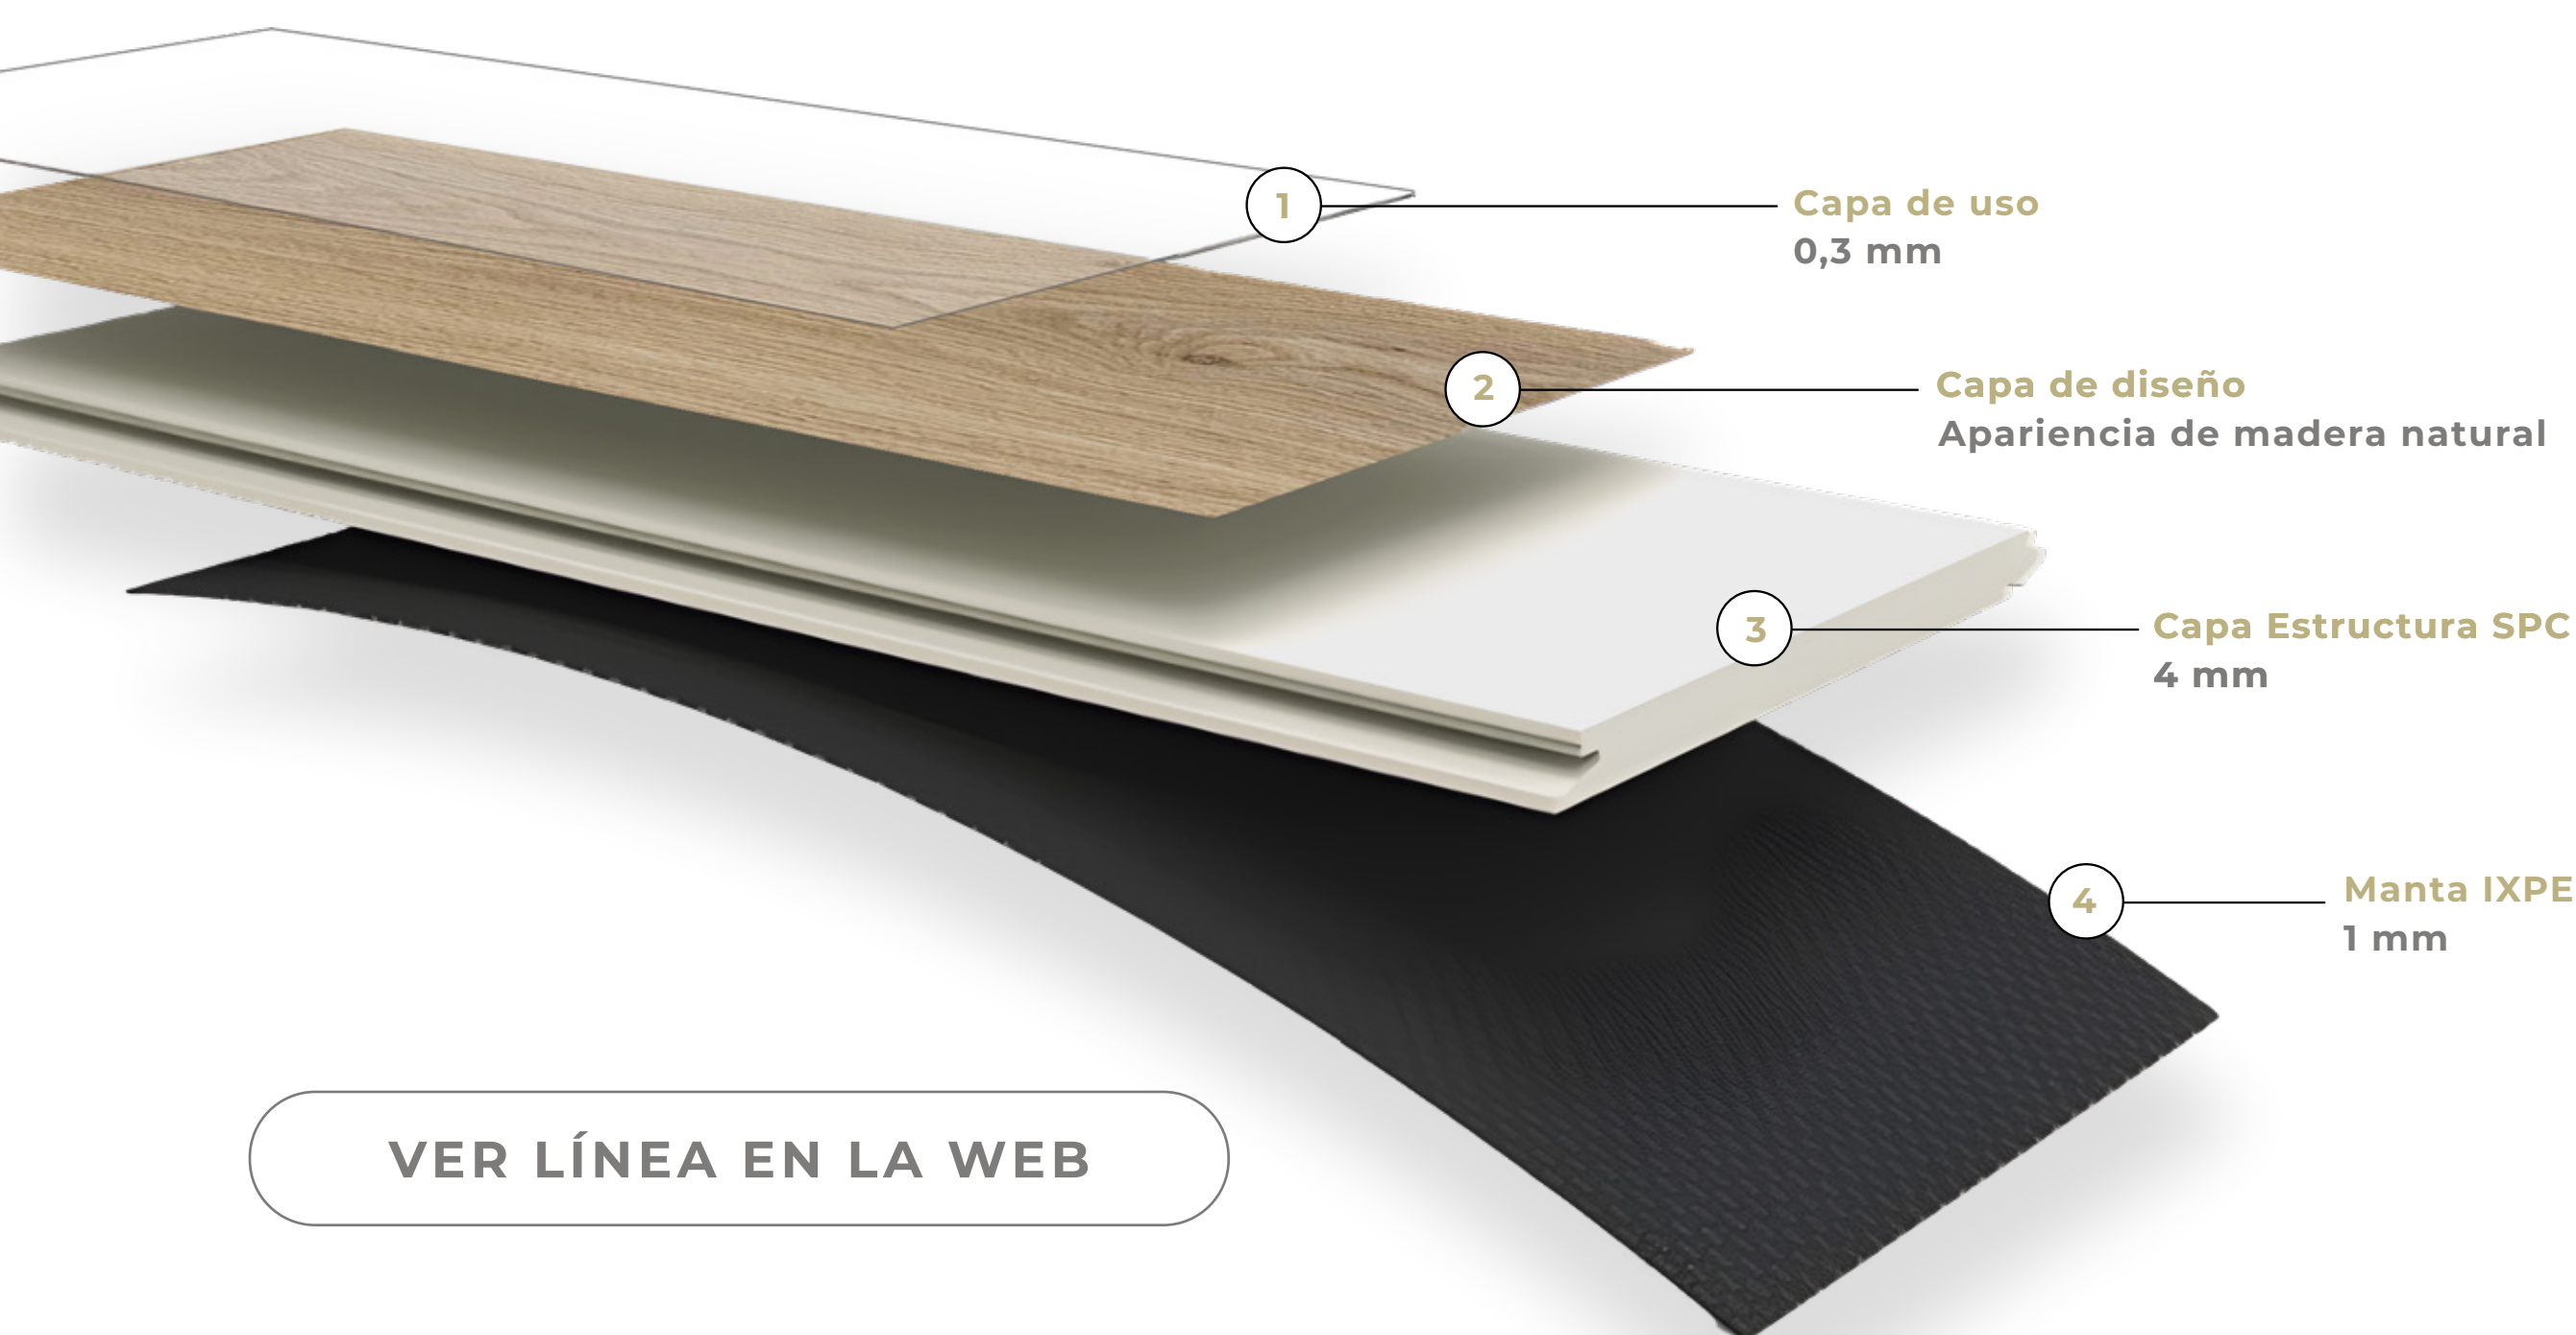

VER LÍNEA EN LA WEB