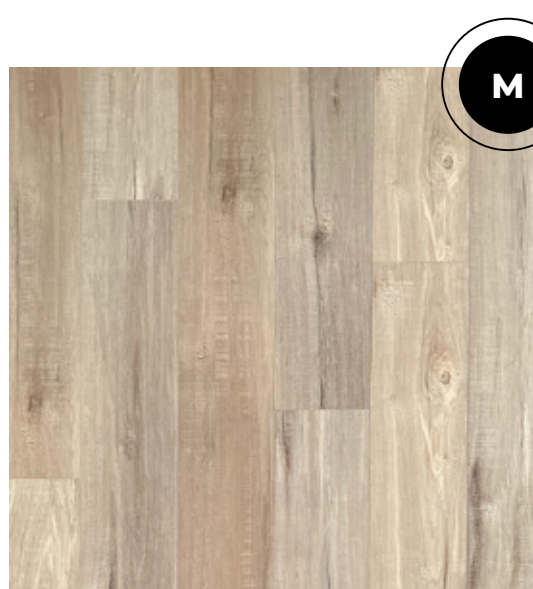

Roble Brandy SP033
5mm (4mm + IXPE 1mm)