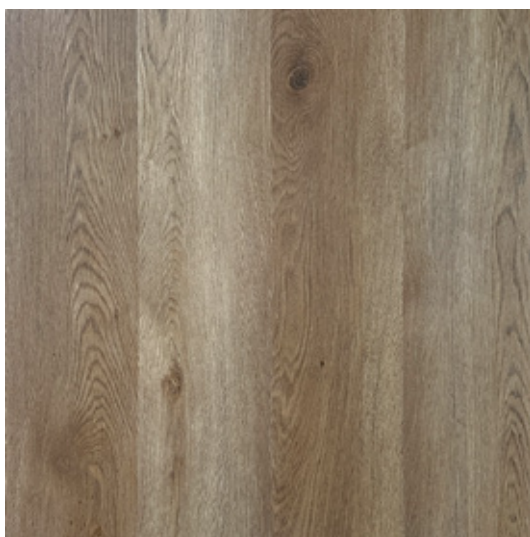

Roble Minsk