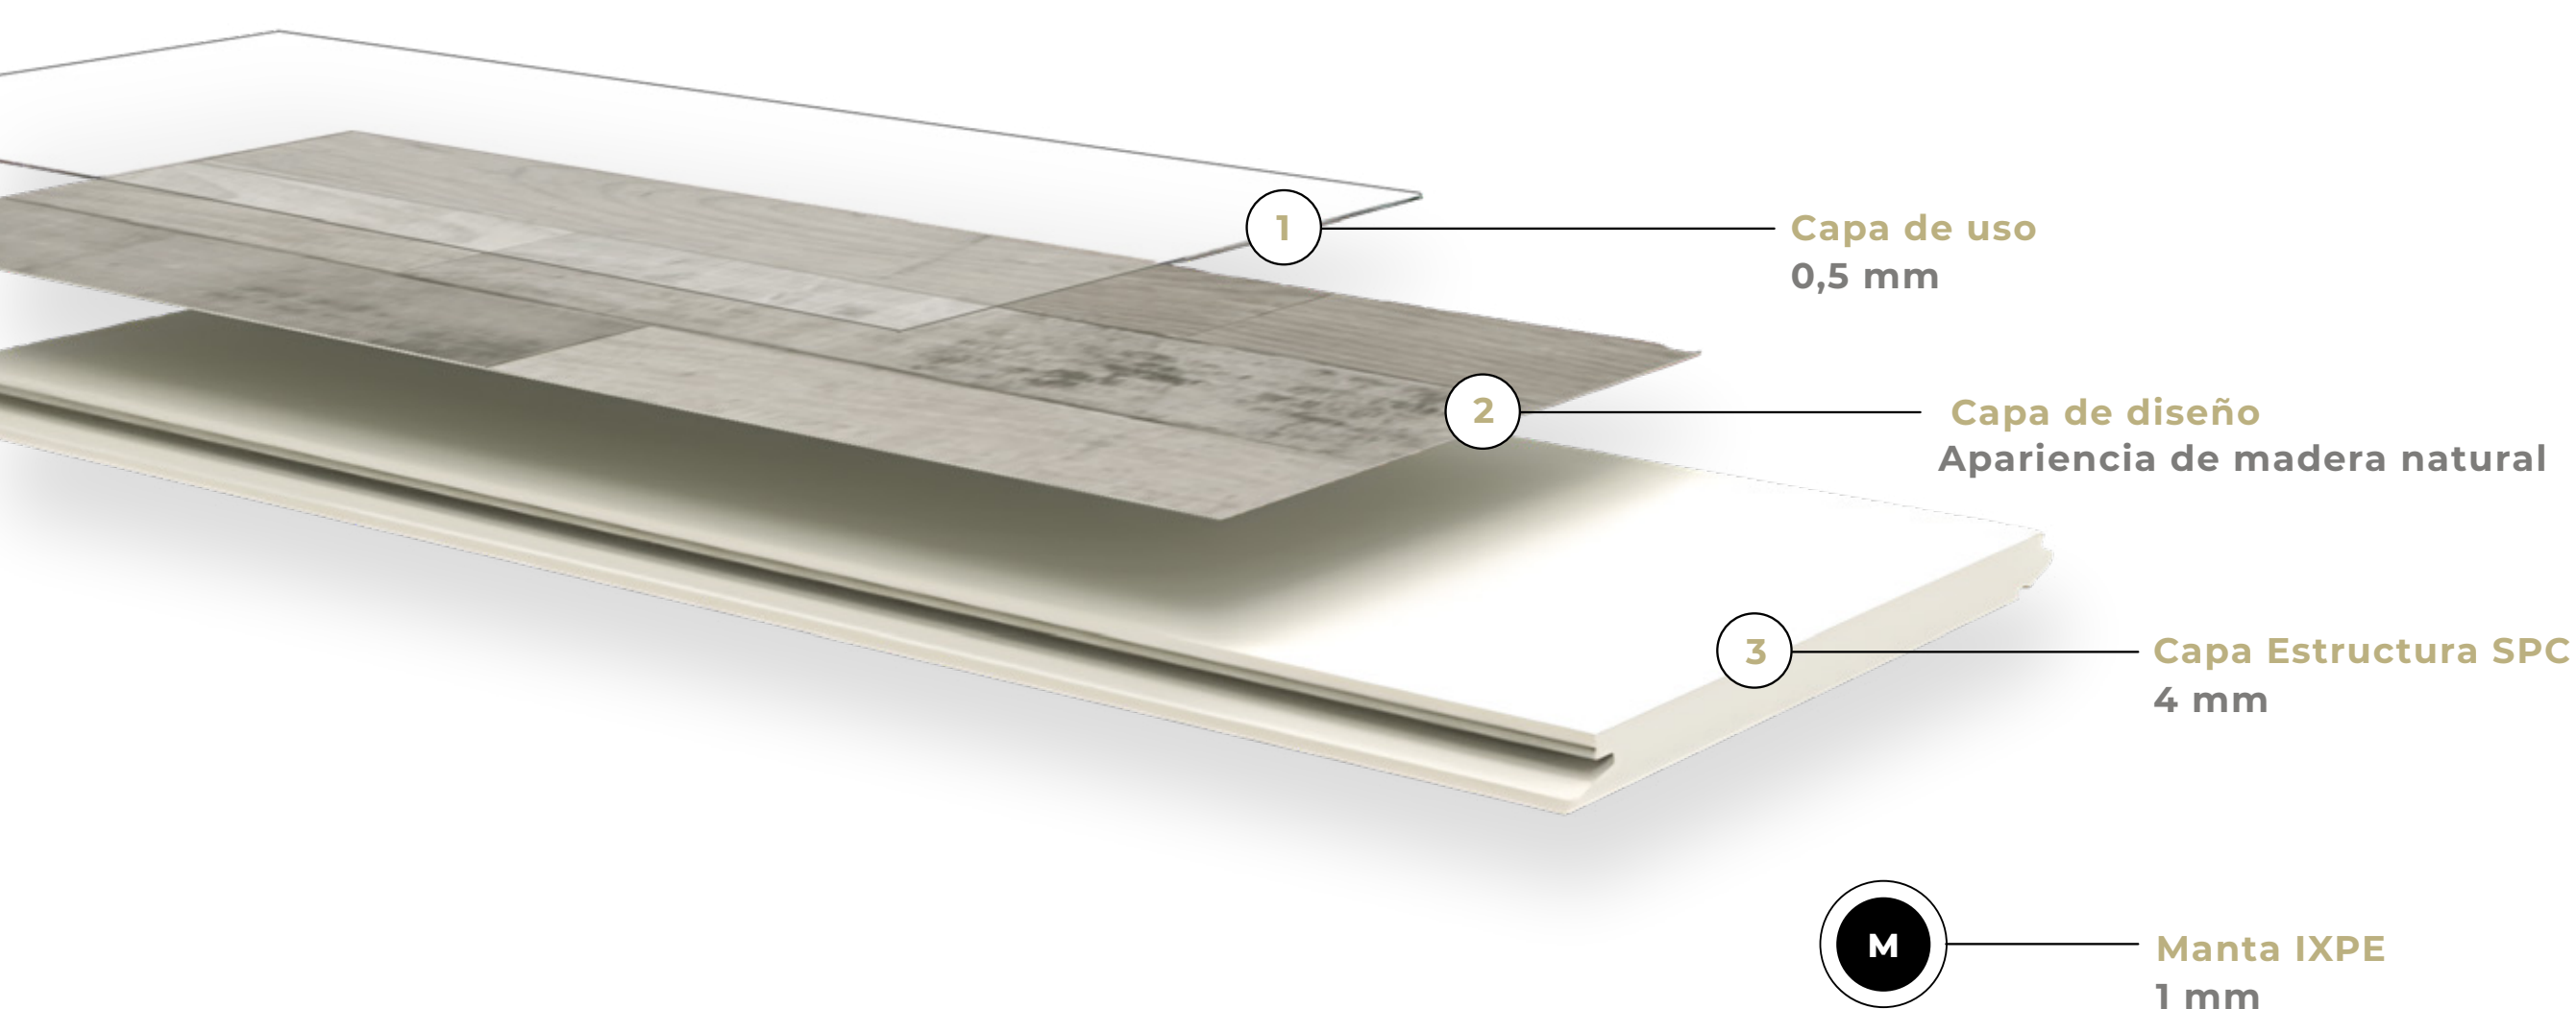

[VER LÍNEA EN LA WEB](#)