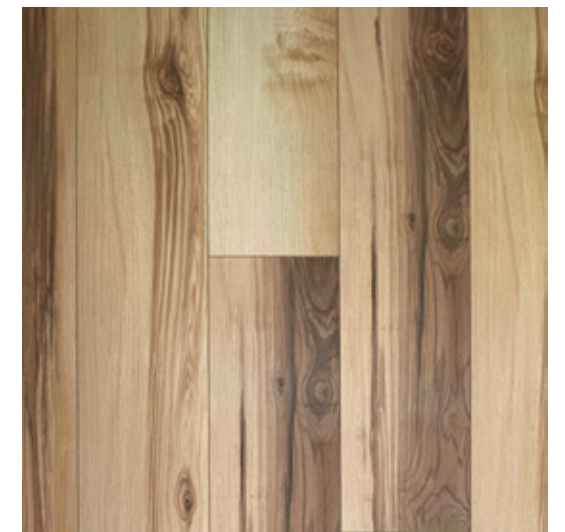

**M<sup>2</sup> por caja**  
2,1960

**Piezas por caja**  
10 piezas

Pino Visby SP009

Pino Helsinki SP010 \*

Pino Bergen SP011 \*

Pino Odense SP012

\* Modelos disponibles en 4 mm y 5 mm con manta incluida

VER LÍNEA EN LA WEB