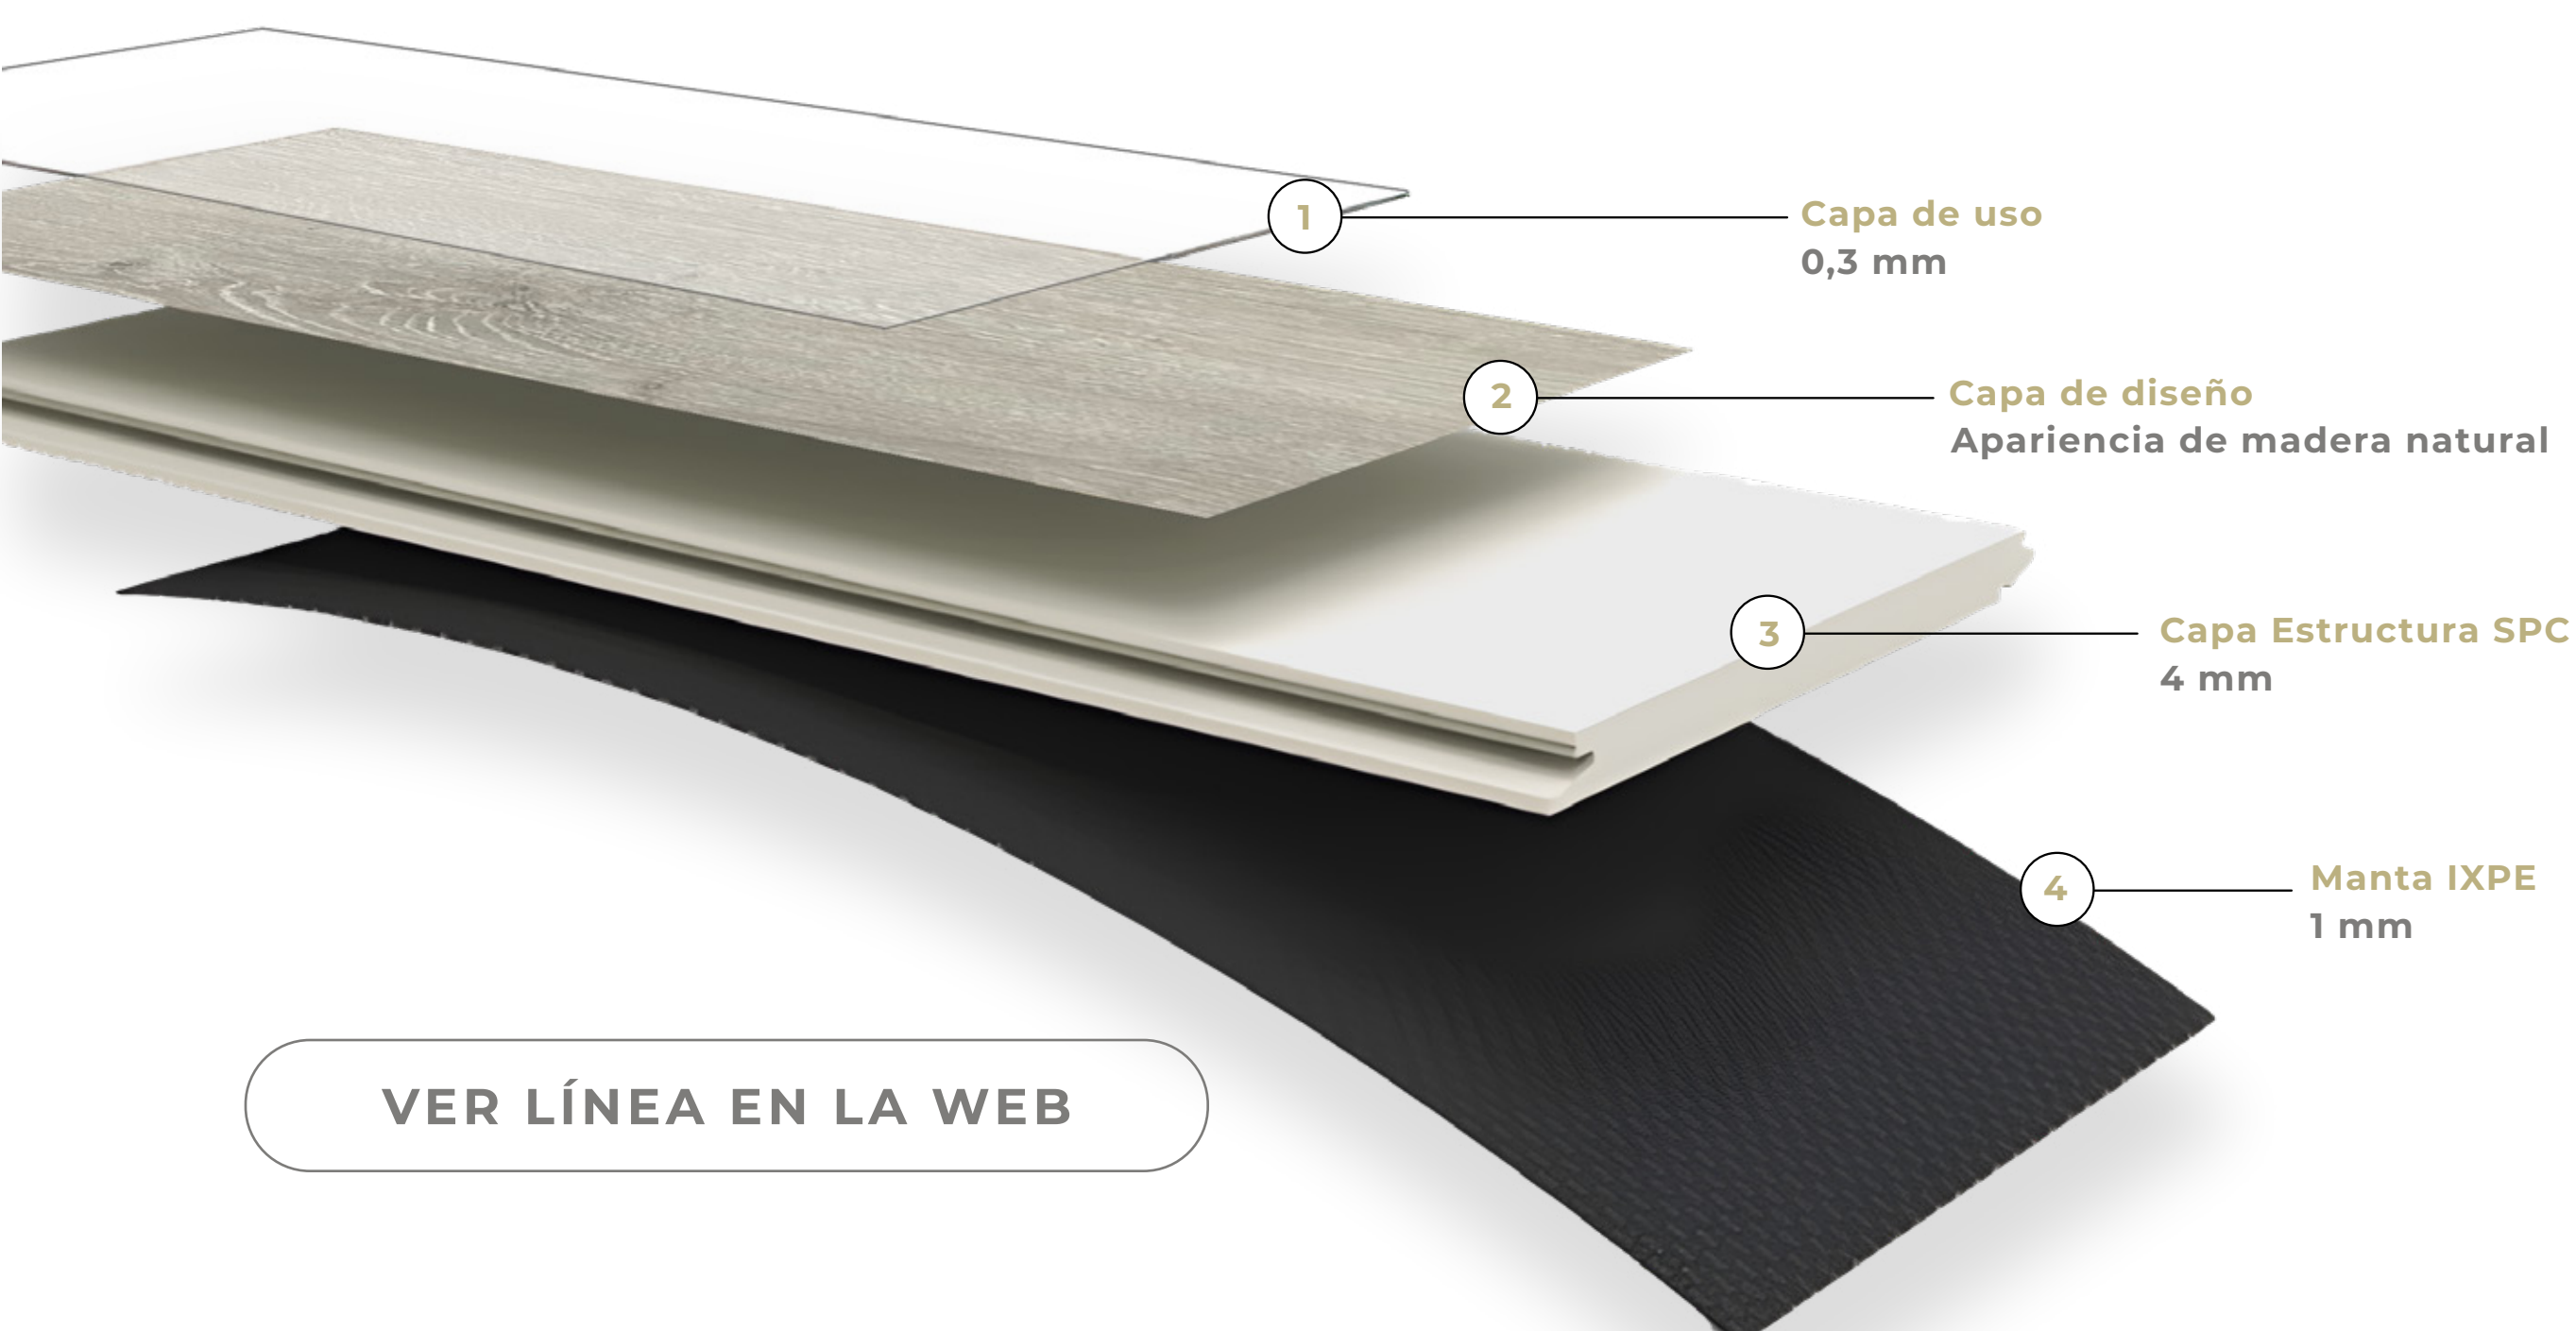

[VER LÍNEA EN LA WEB](#)