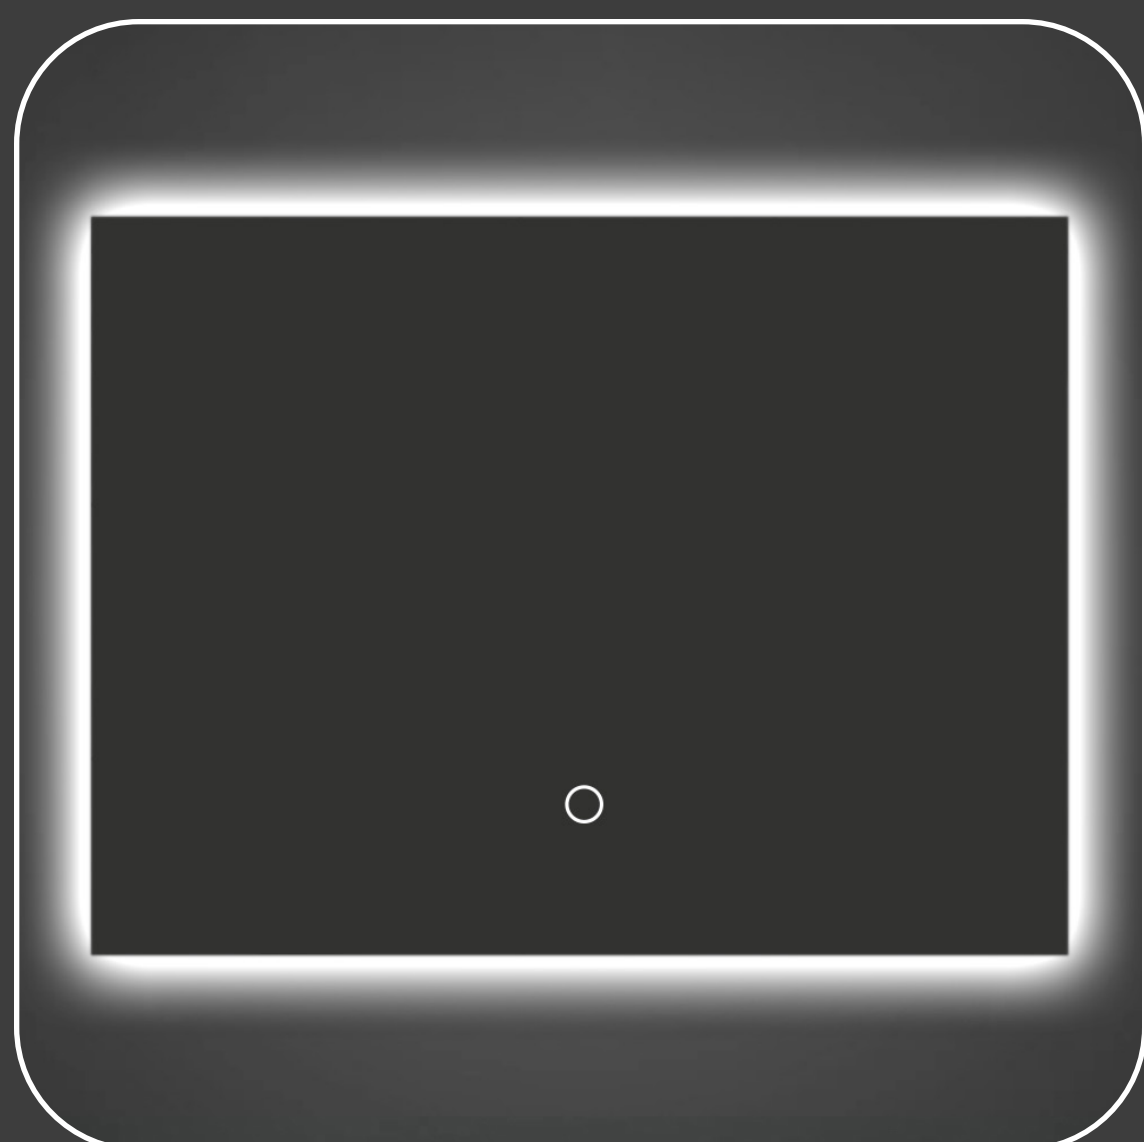

ESPEJO LED HT09

Medidas  
60 cm x 80 cm

ESPEJO LED K202

Medidas  
60 cm x 80 cm

**ESPEJO LED K911**

**Medidas**  
80 cm x 60 cm

**ESPEJO LED CON RELOJ K207**

**Medidas**  
80 cm x 60 cm

**ESPEJO LED CON RELOJ Y MARCO DE ALUMINIO HKM 2001**

**Medidas**  
80 cm x 80 cm

**ESPEJO LED CON RELOJ K921**

**Medidas**  
120 cm x 80 cm

**ESPEJO LED HT01**

**Medidas**  
120 cm x 80 cm

**ESPEJO LED CON RELOJ Y MARCO DE ALUMINIO HKM1003**