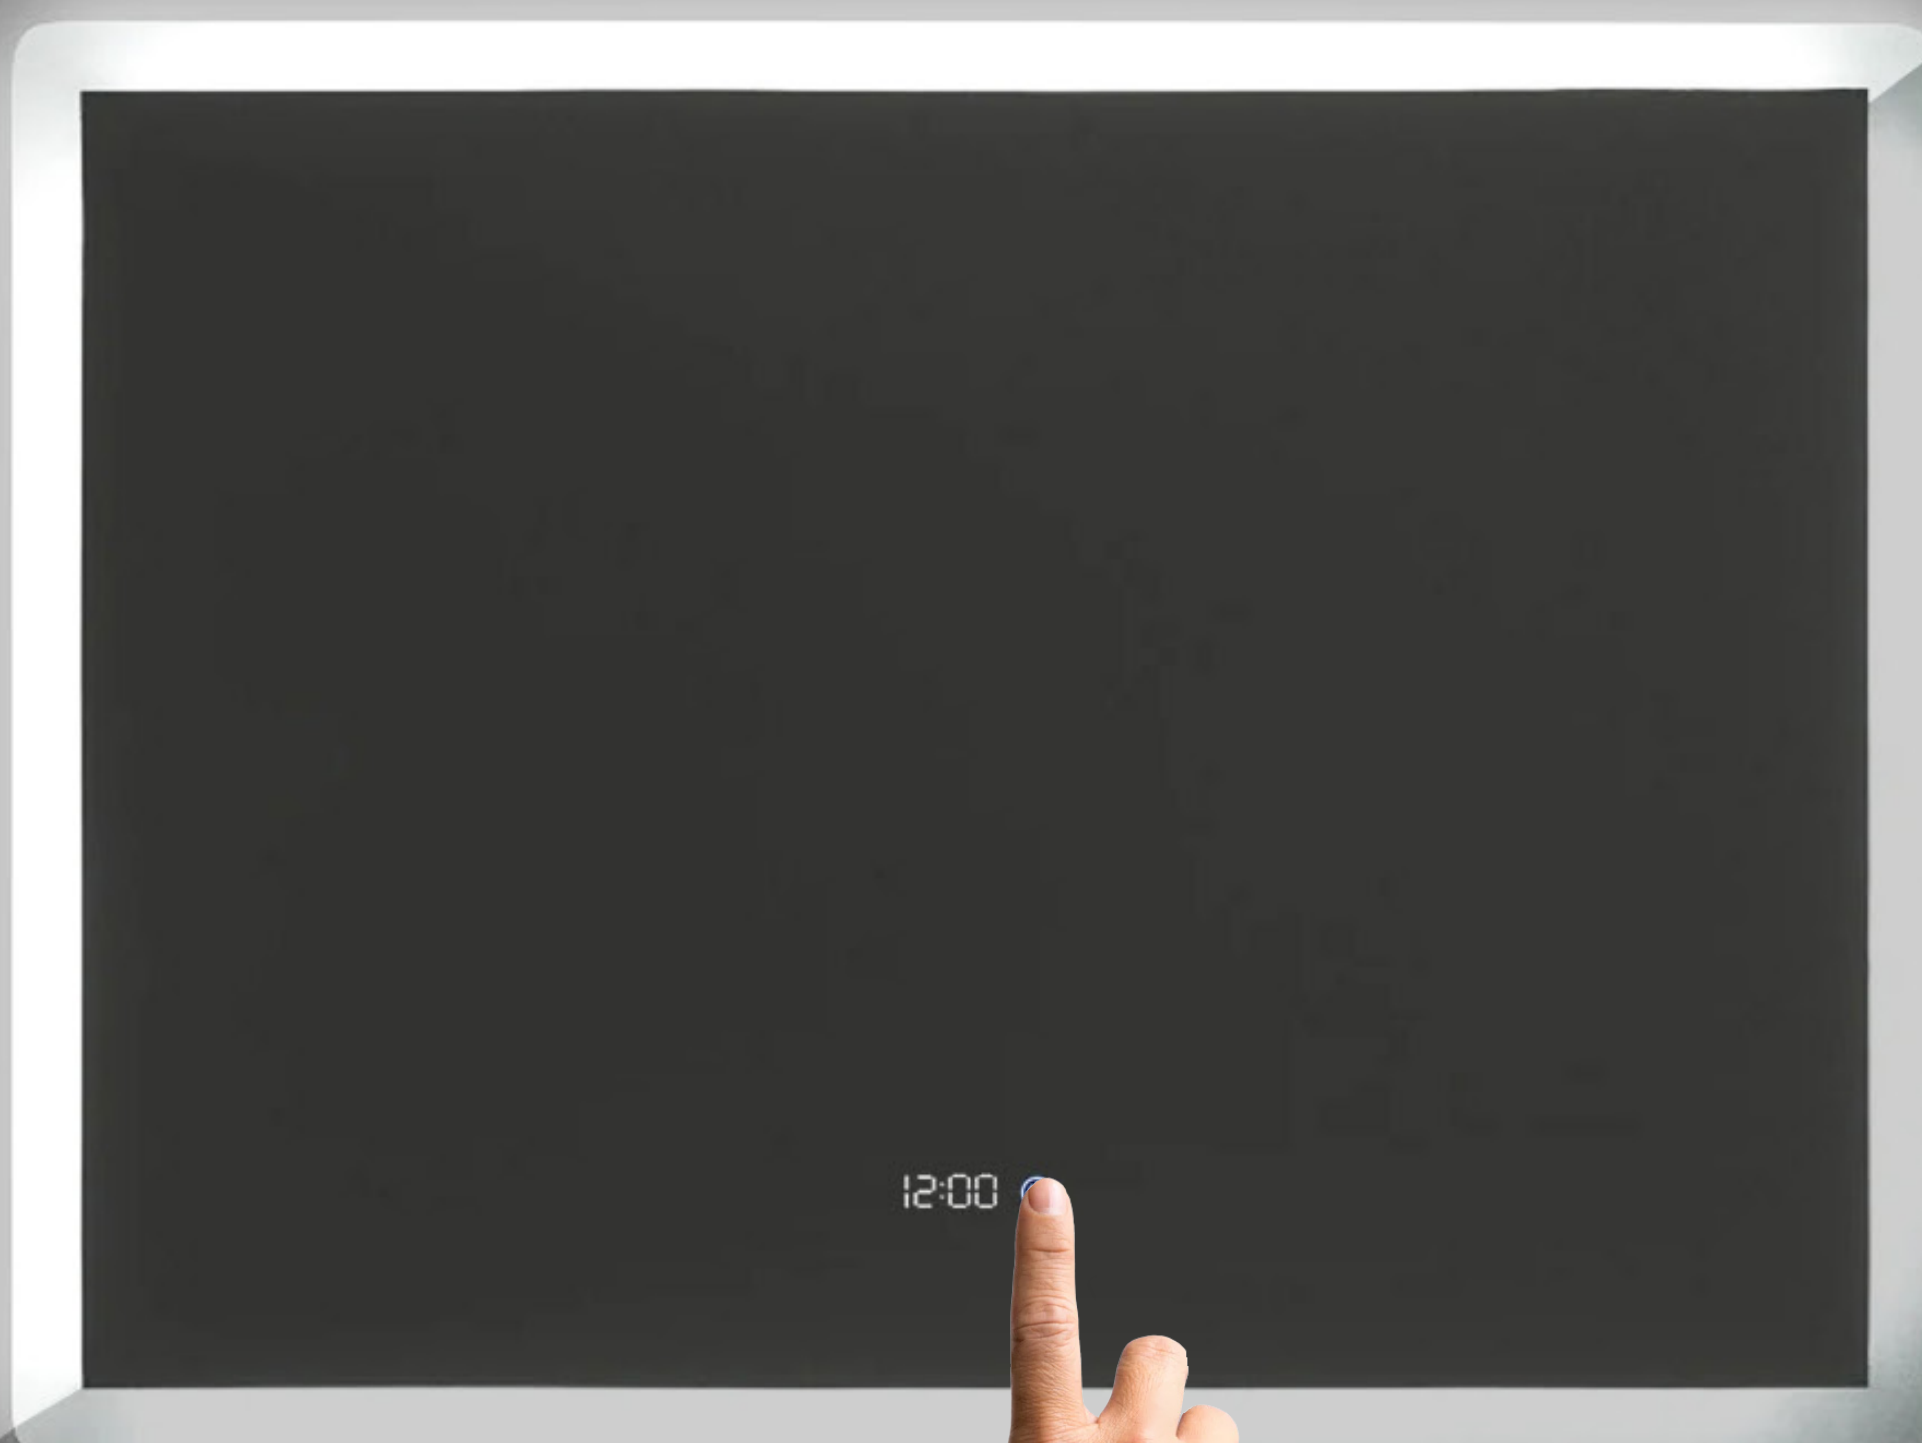

INTENSIDAD LUZ LED

Dimmer regulable.

El espejo debe estar encendido. Mantener presionado el botón de encendido para intensificar el nivel de luminosidad, en caso de querer bajar el nivel de luz se deberá soltar el botón para luego volver a mantenerlo presionado hasta alcanzar la luminosidad deseada.