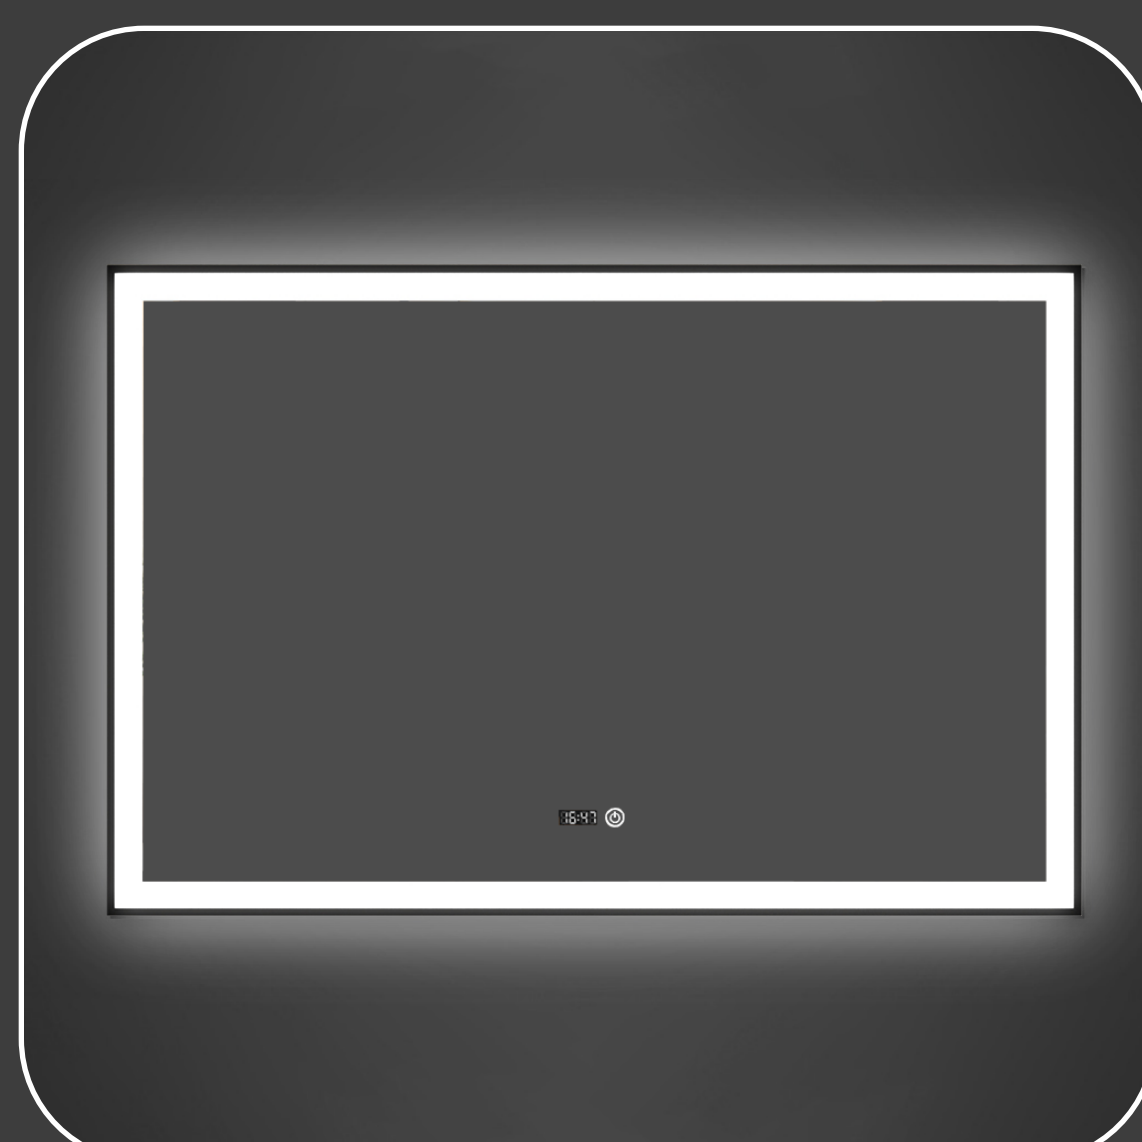

ESPEJO LED HT09

Medidas  
60 cm x 80 cm

ESPEJO LED K202

Medidas  
60 cm x 80 cm

**ESPEJO LED K911**

**Medidas**  
80 cm x 60 cm

**ESPEJO LED CON RELOJ K207**

**Medidas**  
80 cm x 60 cm

**ESPEJO LED CON RELOJ Y MARCO DE ALUMINIO HKM 2001**

**Medidas**  
80 cm x 80 cm

**ESPEJO LED CON RELOJ K921**

**Medidas**  
120 cm x 80 cm

**ESPEJO LED HT01**

**Medidas**  
120 cm x 80 cm

**ESPEJO LED CON RELOJ Y MARCO DE ALUMINIO HKM1003**

**Medidas**  
120 cm x 80 cm

ESPEJO LED CON MARCO DE ALUMINIO HKM 5001

**Medidas**  
50 cm x 140 cm

ESPEJO LED HKM 5008

**Medidas**  
50 cm x 140 cm

ESPEJO AL57

**Medidas**  
80 cm x 180 cm