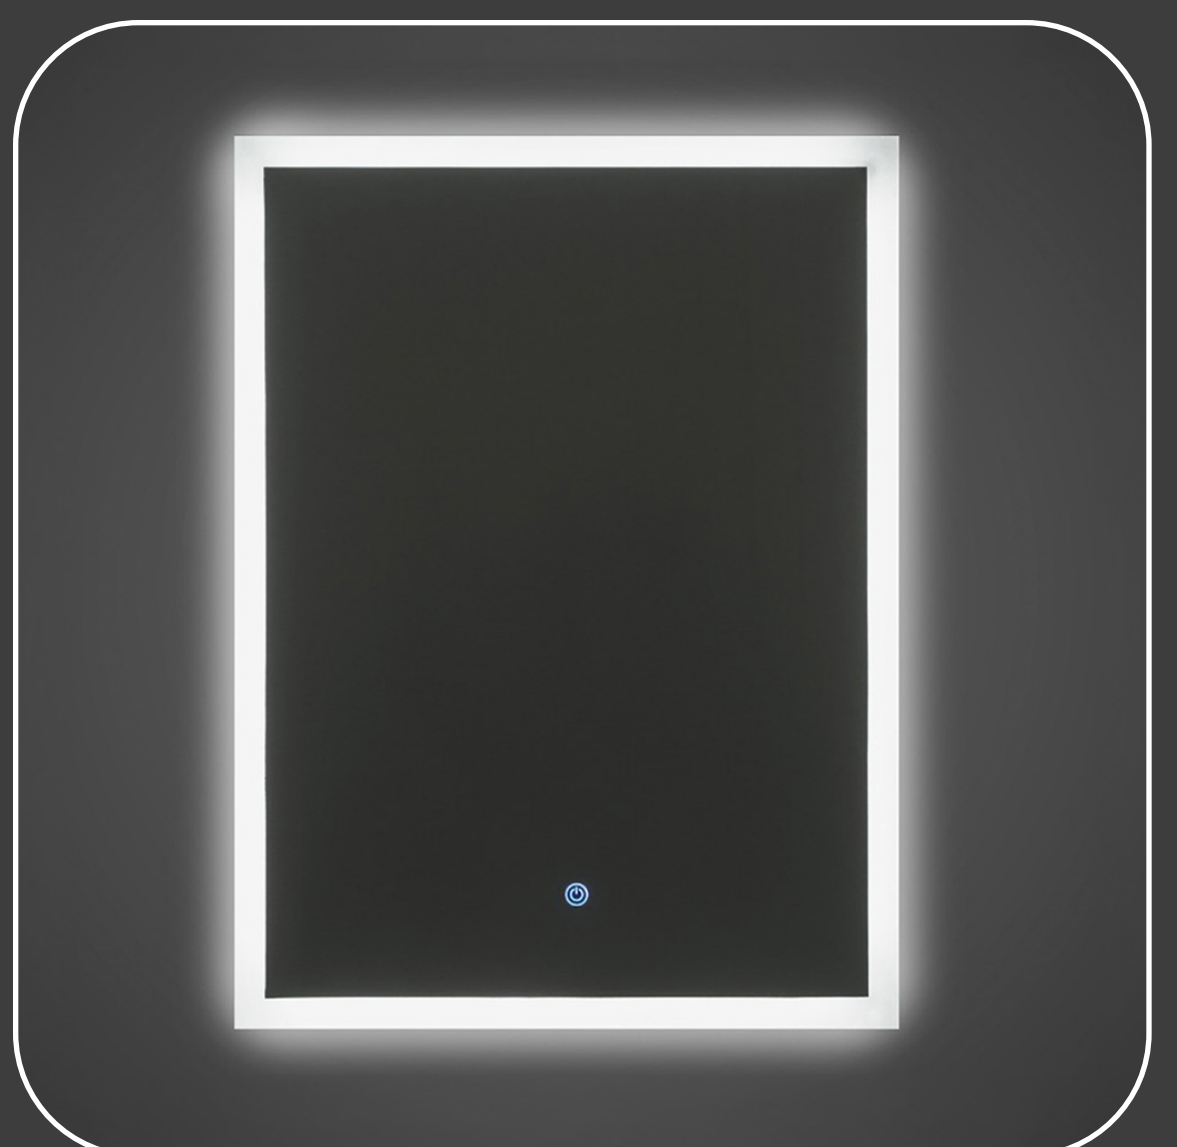

ESPEJO LED K403

Medidas  
60 cm x 60 cm

ESPEJO LED HKM2011

Medidas  
60 cm x 60 cm

ESPEJO LED HKM4008

Medidas  
60 cm x 80 cm

ESPEJO LED HKM1013

Medidas  
60 cm x 80 cm

ESPEJO LED HT09

Medidas  
60 cm x 80 cm

ESPEJO LED K202

Medidas  
60 cm x 80 cm

**ESPEJO LED K911**

**Medidas**  
80 cm x 60 cm

**ESPEJO LED CON RELOJ K207**

**Medidas**  
80 cm x 60 cm

**ESPEJO LED CON RELOJ Y MARCO DE ALUMINIO HKM 2001**

**Medidas**  
80 cm x 80 cm

**ESPEJO LED CON RELOJ K921**

**Medidas**  
120 cm x 80 cm

**ESPEJO LED HT01**

**Medidas**  
120 cm x 80 cm

**ESPEJO LED CON RELOJ Y MARCO DE ALUMINIO HKM1003**