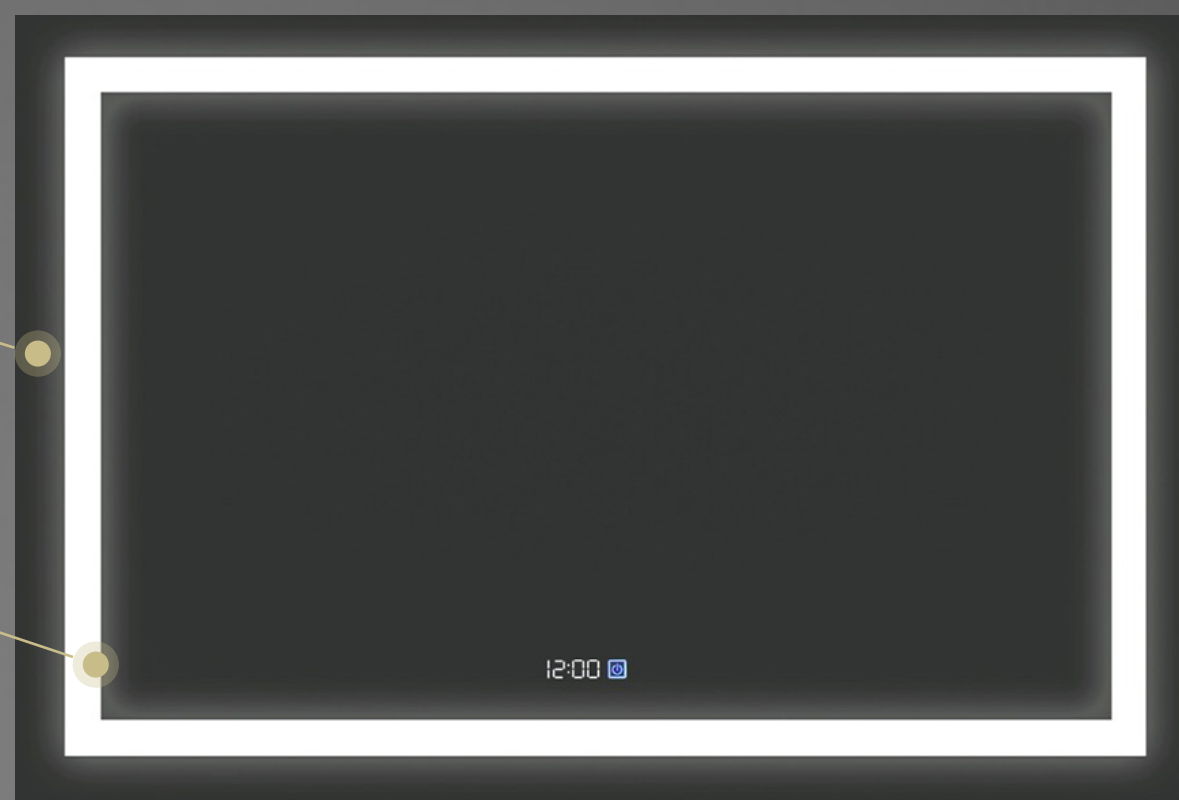

## CON ILUMINACIÓN LED

VER PRODUCTOS EN LA WEB

SENSOR TOUCH

LUZ GRADUAL

RELOJ DIGITAL

RESISTENTE AL VAPOR

Espesor de vidrio 5mm

Luz Fría (6500 K)

Waterproof Rating IP44

Back de PVC

### INTENSIDAD LUZ LED

Dimmer regulable.

El espejo debe estar encendido. Mantener presionado el botón de encendido para intensificar el nivel de luminosidad, en caso de querer bajar el nivel de luz se deberá soltar el botón para luego volver a mantenerlo presionado hasta alcanzar la luminosidad deseada.

ESPEJO LED HT09

Medidas  
60 cm x 80 cm

ESPEJO LED K202

Medidas  
60 cm x 80 cm

**ESPEJO LED K911**

**Medidas**  
80 cm x 60 cm

**ESPEJO LED CON RELOJ K207**

**Medidas**  
80 cm x 60 cm