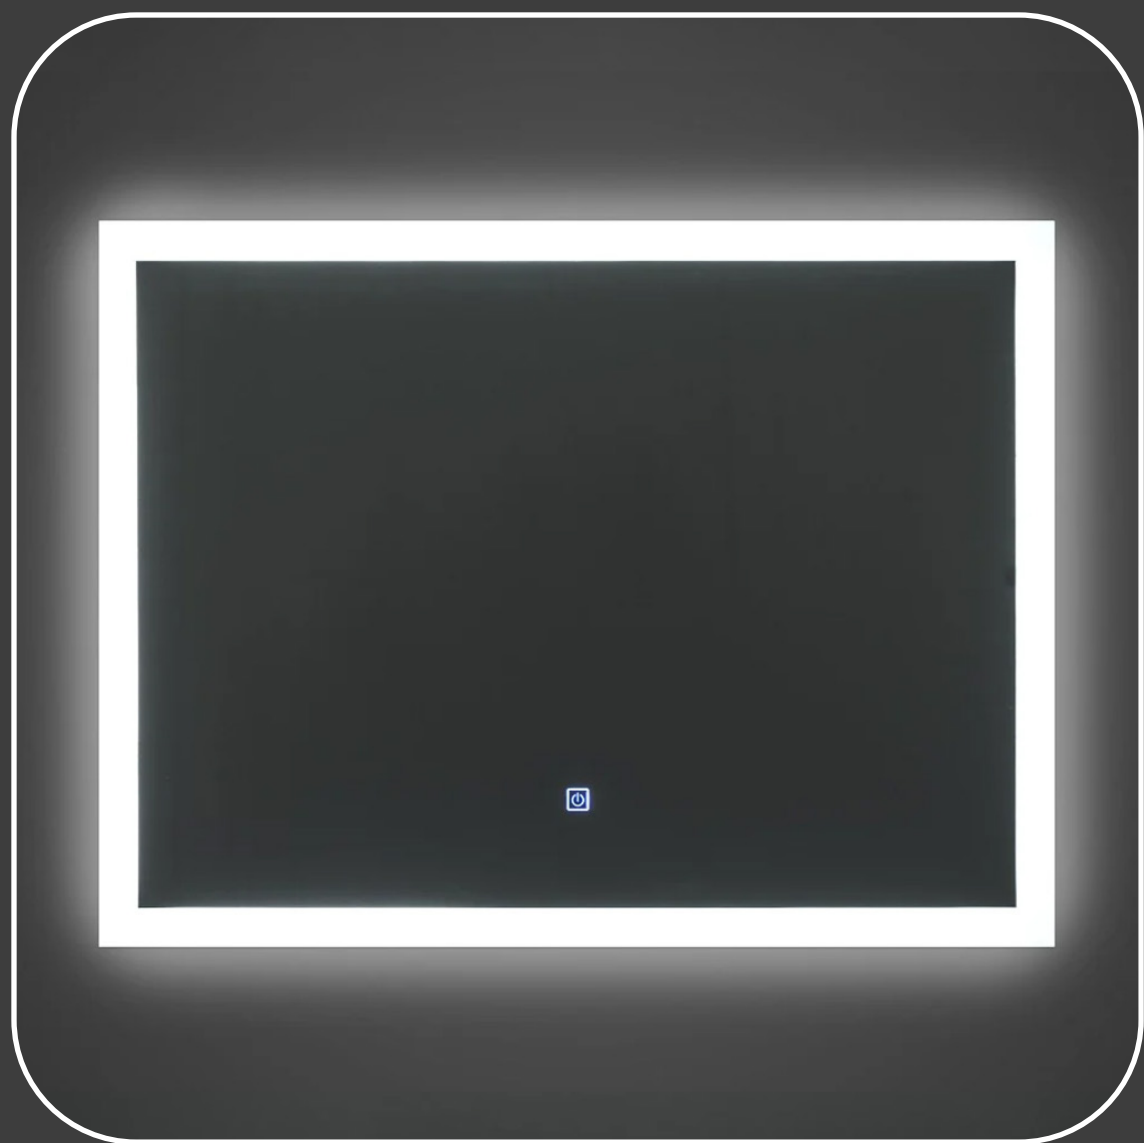

ESPEJO LED K403

Medidas  
60 cm x 60 cm

ESPEJO LED HKM2011

Medidas  
60 cm x 60 cm

ESPEJO LED HKM4008

Medidas  
60 cm x 80 cm

ESPEJO LED HKM1013

Medidas  
60 cm x 80 cm

ESPEJO LED HT09

Medidas  
60 cm x 80 cm

ESPEJO LED K202

Medidas  
60 cm x 80 cm

**ESPEJO LED K911**

**Medidas**  
80 cm x 60 cm

**ESPEJO LED CON RELOJ K207**

**Medidas**  
80 cm x 60 cm

**ESPEJO LED CON RELOJ Y MARCO DE ALUMINIO HKM 2001**

**Medidas**  
80 cm x 80 cm

**ESPEJO LED CON RELOJ K921**

**Medidas**  
120 cm x 80 cm

**ESPEJO LED HT01**

**Medidas**  
120 cm x 80 cm

**ESPEJO LED CON RELOJ Y MARCO DE ALUMINIO HKM1003**