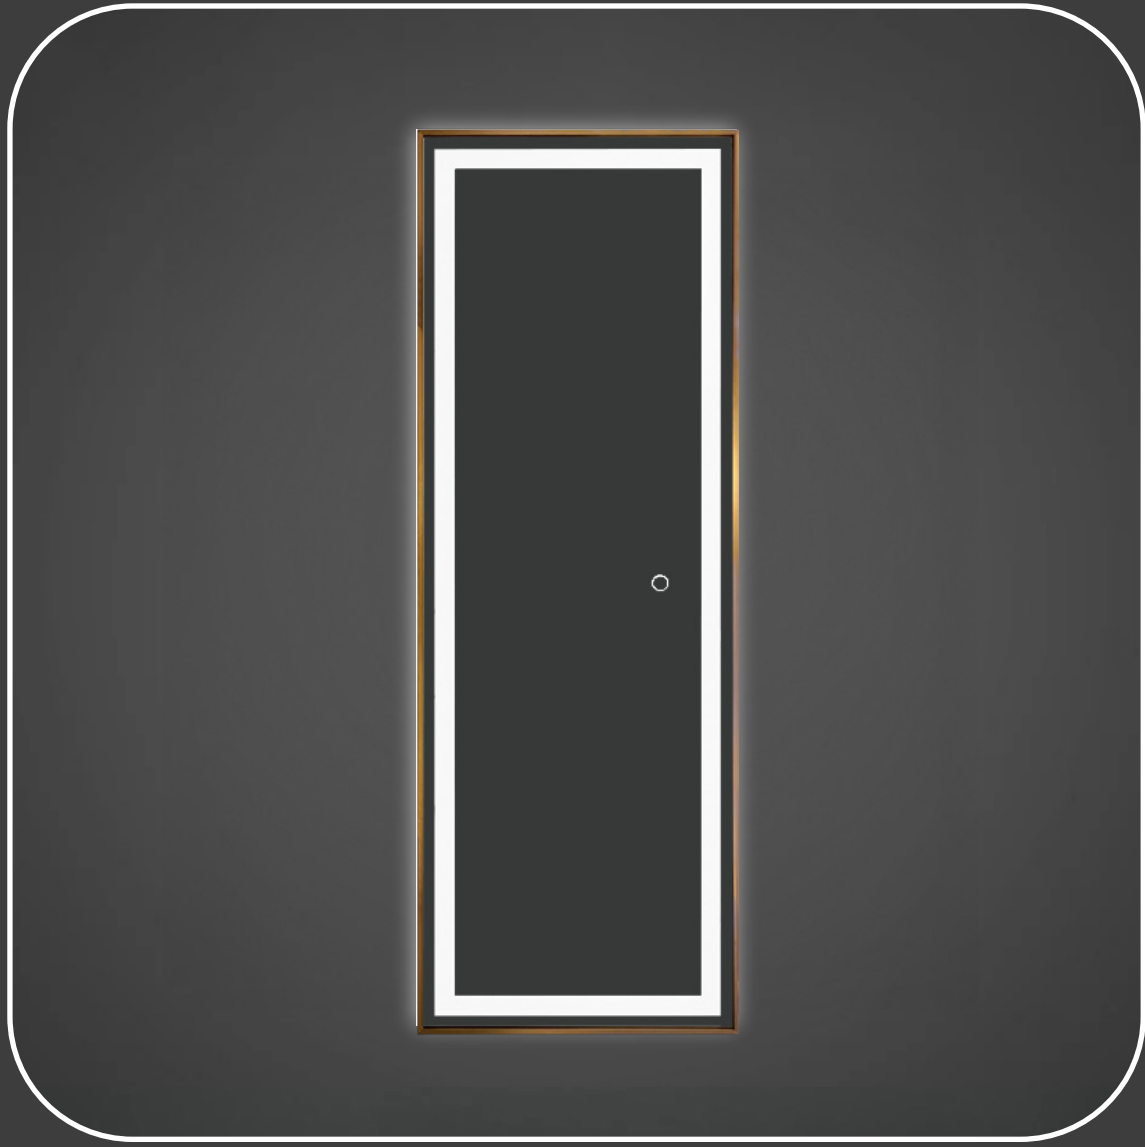

ESPEJO LED HT09

Medidas  
60 cm x 80 cm

ESPEJO LED K202

Medidas  
60 cm x 80 cm

**ESPEJO LED K911**

**Medidas**  
80 cm x 60 cm

**ESPEJO LED CON RELOJ K207**

**Medidas**  
80 cm x 60 cm

**ESPEJO LED CON RELOJ Y MARCO DE ALUMINIO HKM 2001**

**Medidas**  
80 cm x 80 cm

**ESPEJO LED CON RELOJ K921**

**Medidas**  
120 cm x 80 cm

**ESPEJO LED HT01**

**Medidas**  
120 cm x 80 cm

**ESPEJO LED CON RELOJ Y MARCO DE ALUMINIO HKM1003**

**Medidas**  
120 cm x 80 cm

ESPEJO LED CON MARCO DE ALUMINIO HKM 5001

**Medidas**  
50 cm x 140 cm

ESPEJO LED HKM 5008

**Medidas**  
50 cm x 140 cm

ESPEJO AL57

**Medidas**  
80 cm x 180 cm