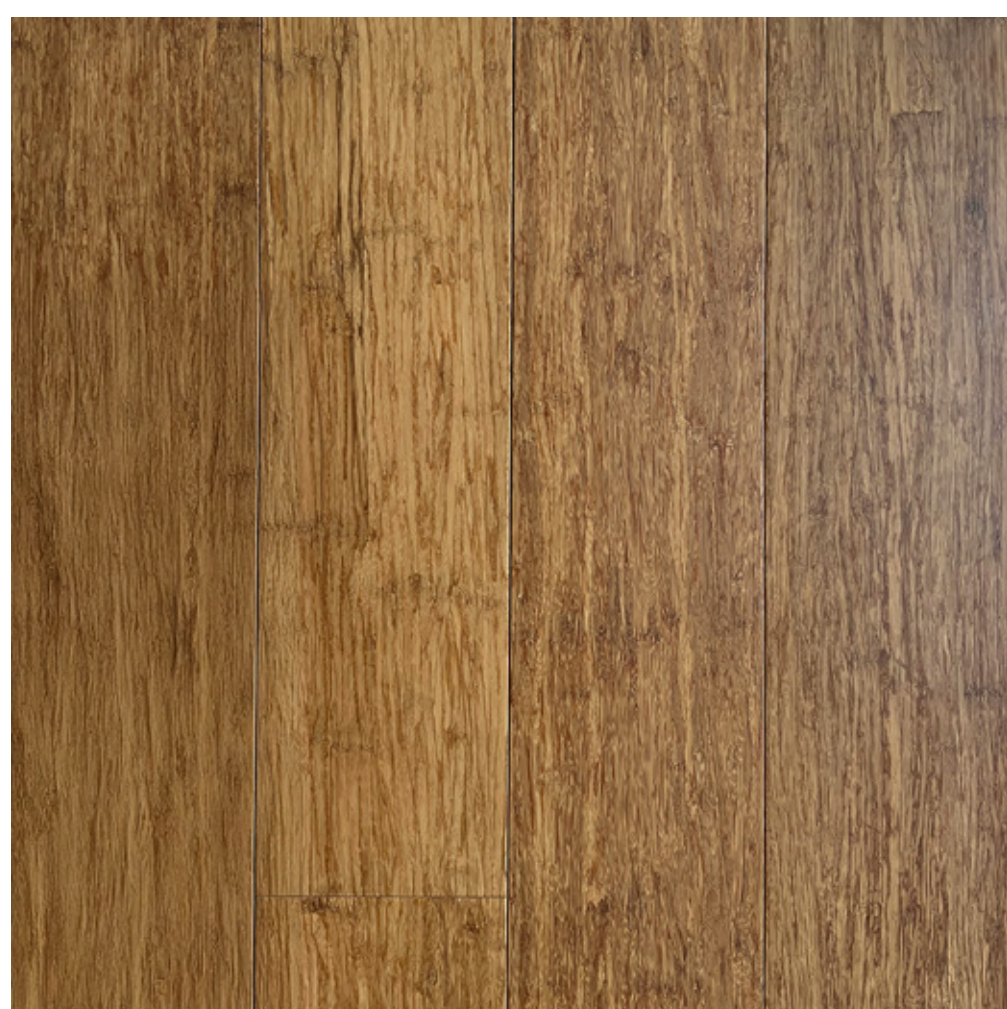

Espesor

14 mm

Medidas

137 mm x 1850 mm

Terminación

Prefinished

Diseño

1 lama

Repulible

Si

Uso

Interior

Instalación

Flotante (Sistema Click)

M² por caja

1,521 m²

Cantidad de piezas por caja

6 piezas