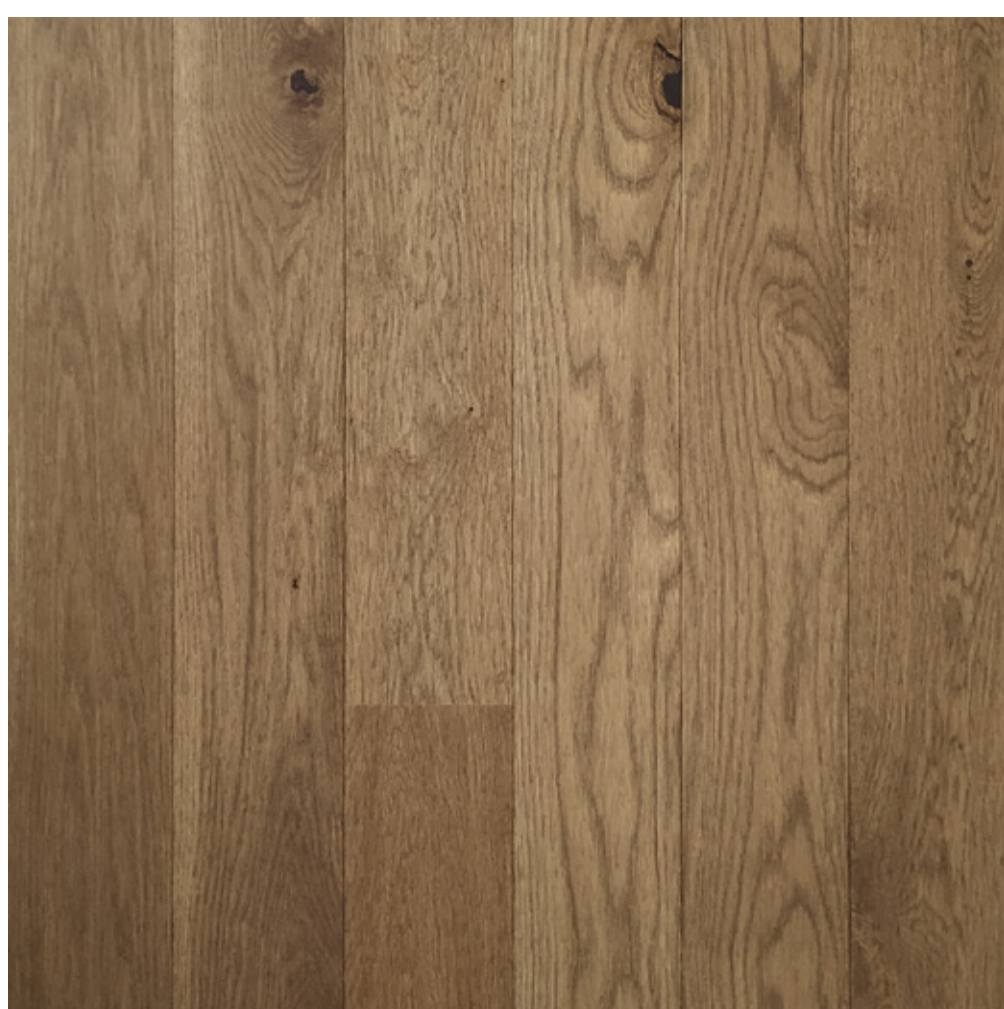

Acabado
Satinado

Terminación
Prefinished

Diseño
1 lamas

Uso
Interior

Instalación
Flotante (Sistema Machihembrado/Clic)

M² por caja
2,882 m²

Roble Whisky

VER PRODUCTOS EN LA WEB