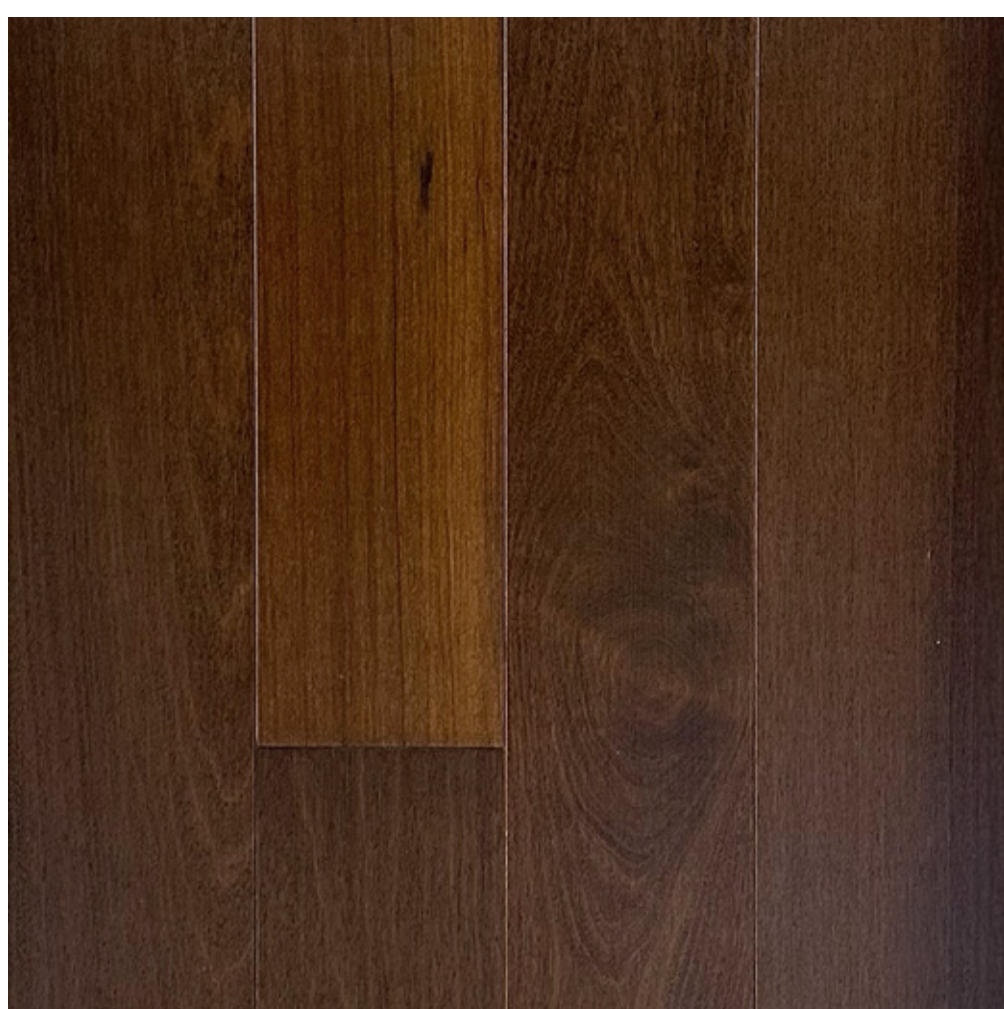

Espesor
12 mm

Capa Noble
3,0 mm

Medidas
131 mm x largos varios

Acabado
Satinado

Terminación
Prefinished

Diseño
1 lamas

Uso
Interior

Instalación
Flotante (Sistema Machihembrado/Clic)