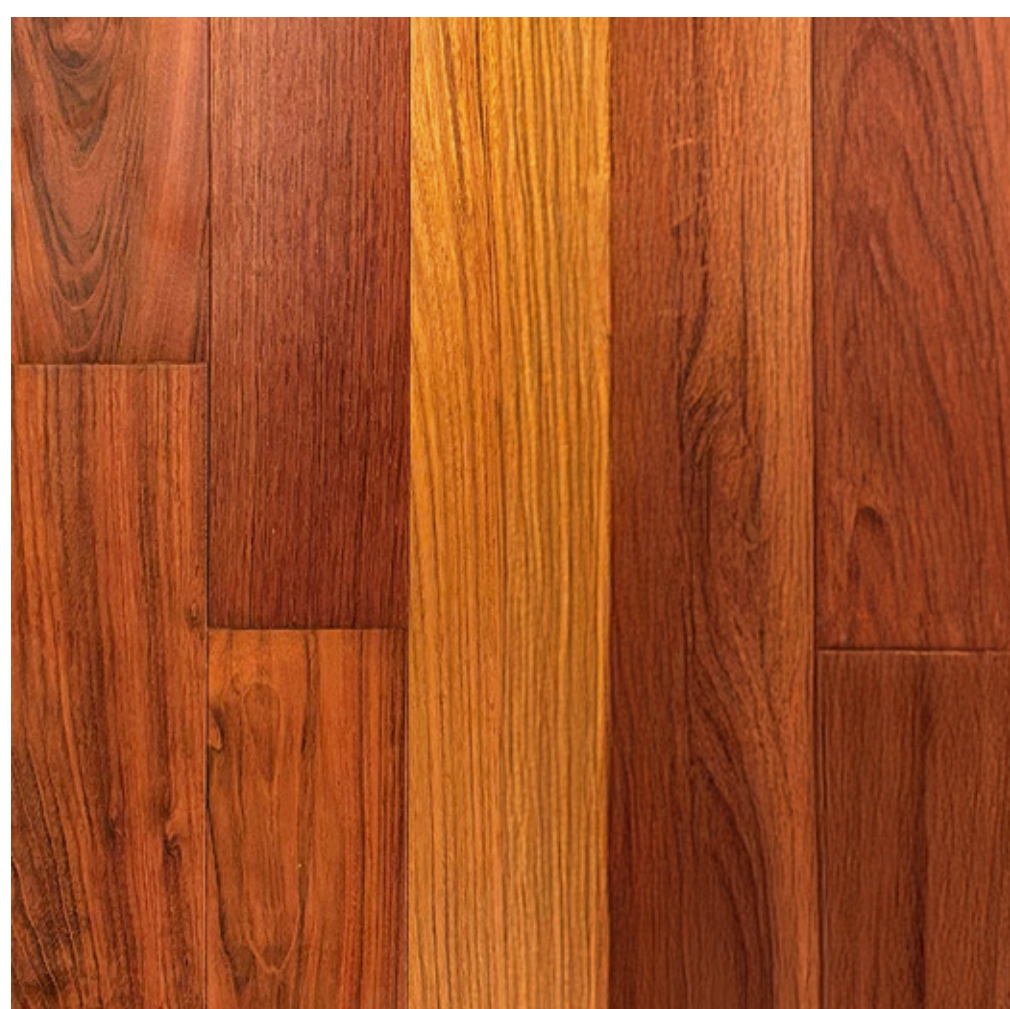

Espesor
12 mm

Capa Noble
3,0 mm

Medidas
131 mm x largos varios

Acabado
Satinado

Terminación
Prefinished

Diseño
1 lamas

Uso
Interior

Instalación
Flotante (Sistema Machihembrado/Clic)

M² por caja
2,882 m²