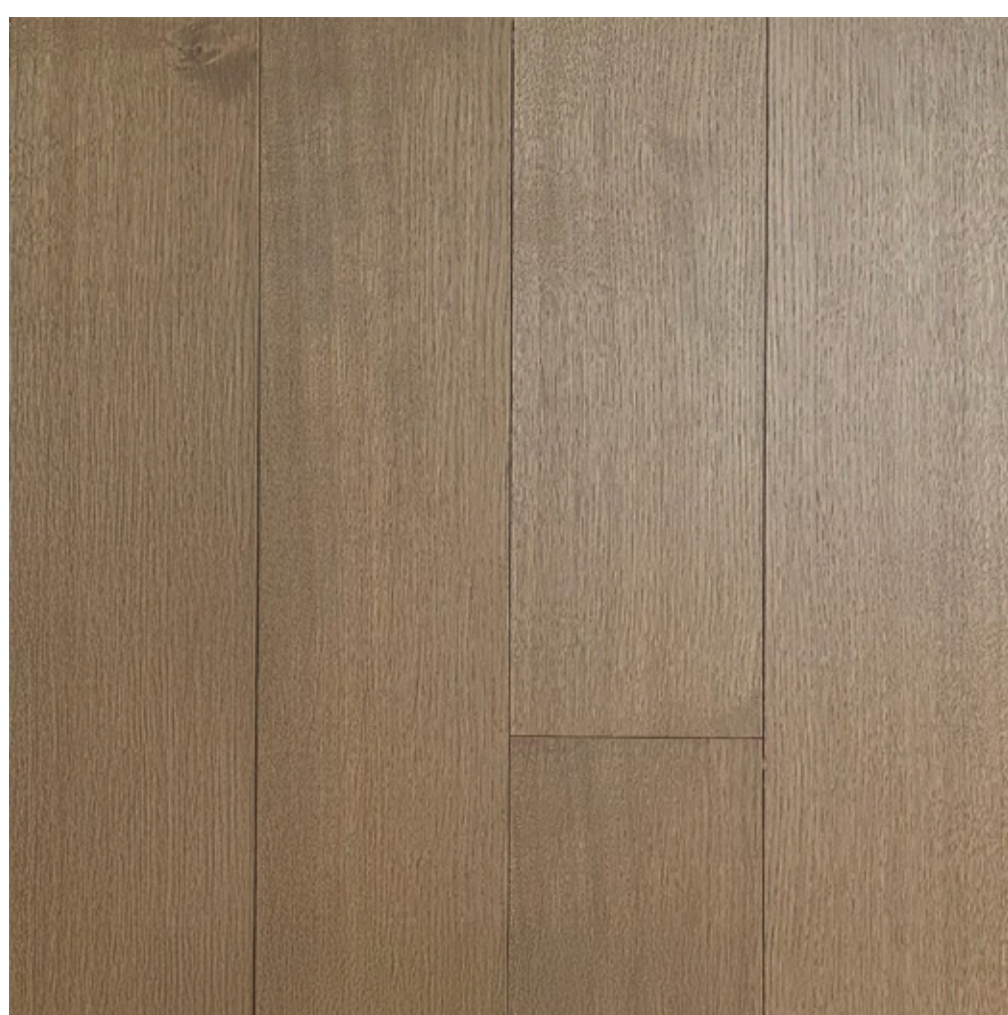

Espesor
14 mm

Capa Noble
0,6 mm

Medidas
170 mm x 2160 mm

Acabado
Super mate

Terminación
Prefinished

Diseño
1 lamas

Uso
Interior

Instalación
Flotante (Sistema Machihembrado/Clic)

M² por caja
2,547 m²

Cantidad de piezas por caja
7 piezas