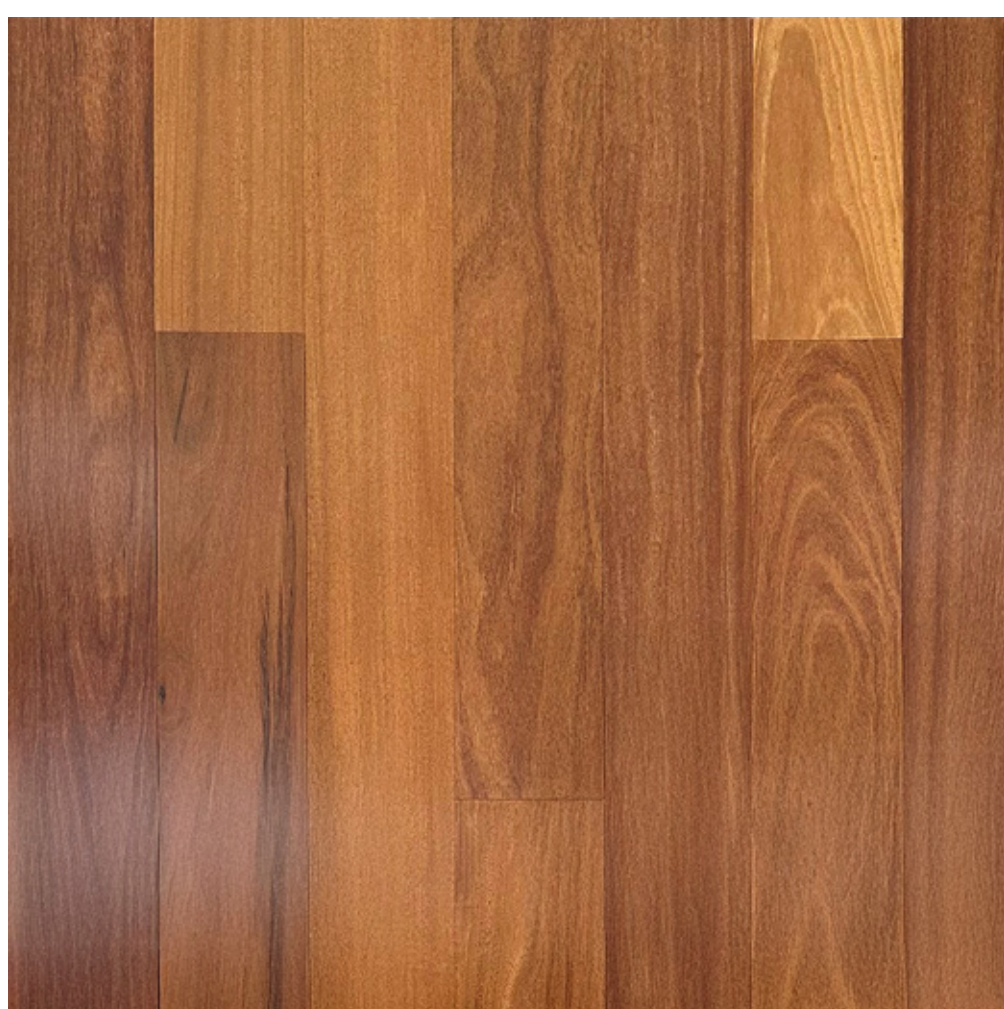

Cumaru

Espesor
12 mm

Capa Noble
3,0 mm

Medidas
131 mm x largos varios

Acabado
Satinado

Terminación
Prefinished

Diseño
1 lamas

Uso
Interior

Instalación
Flotante (Sistema Machihembrado/Clic)

M² por caja
2,882 m²