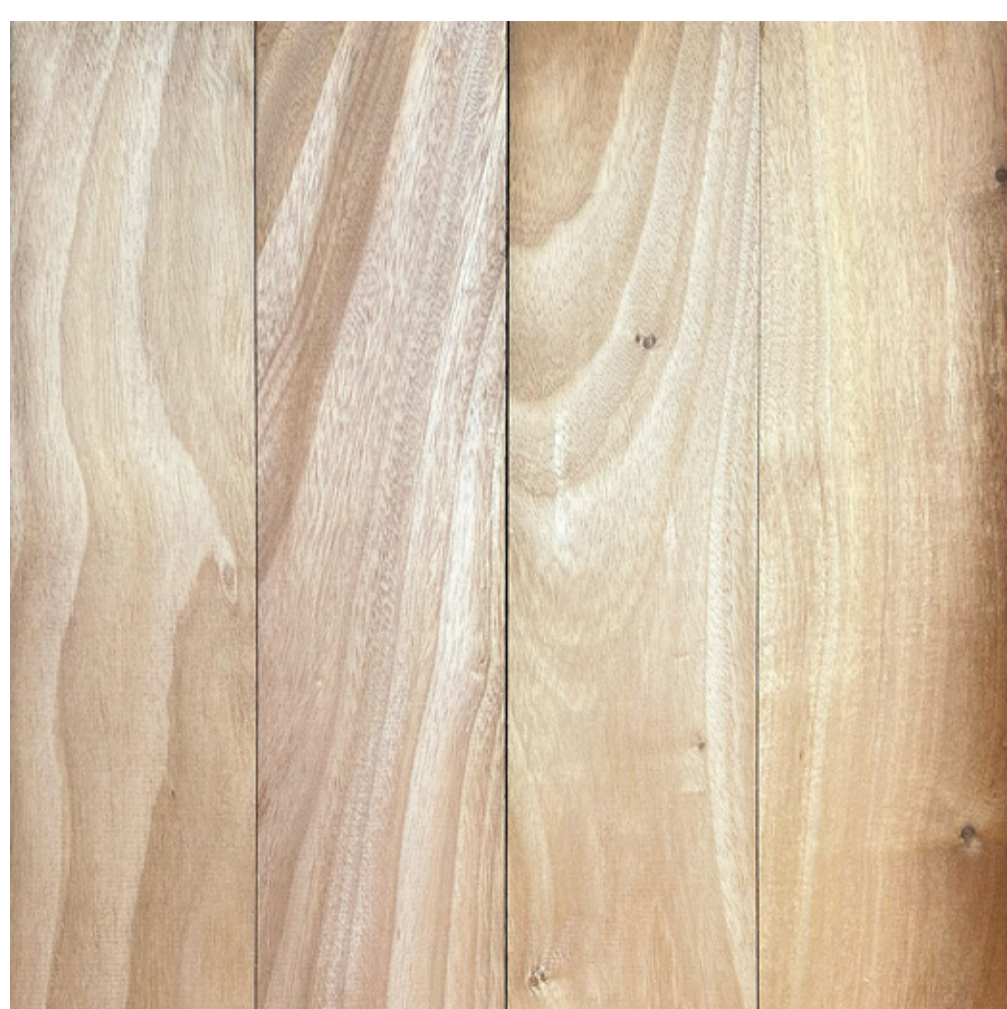

Repulible
Si

Uso
Interior

Instalación
Pegado con adhesivo epoxico / clavado en 45°

M² por caja
1 m²

Peso caja
20,00 kg

Viraro

Espesor
15 mm

Medidas
90 mm x largos varios