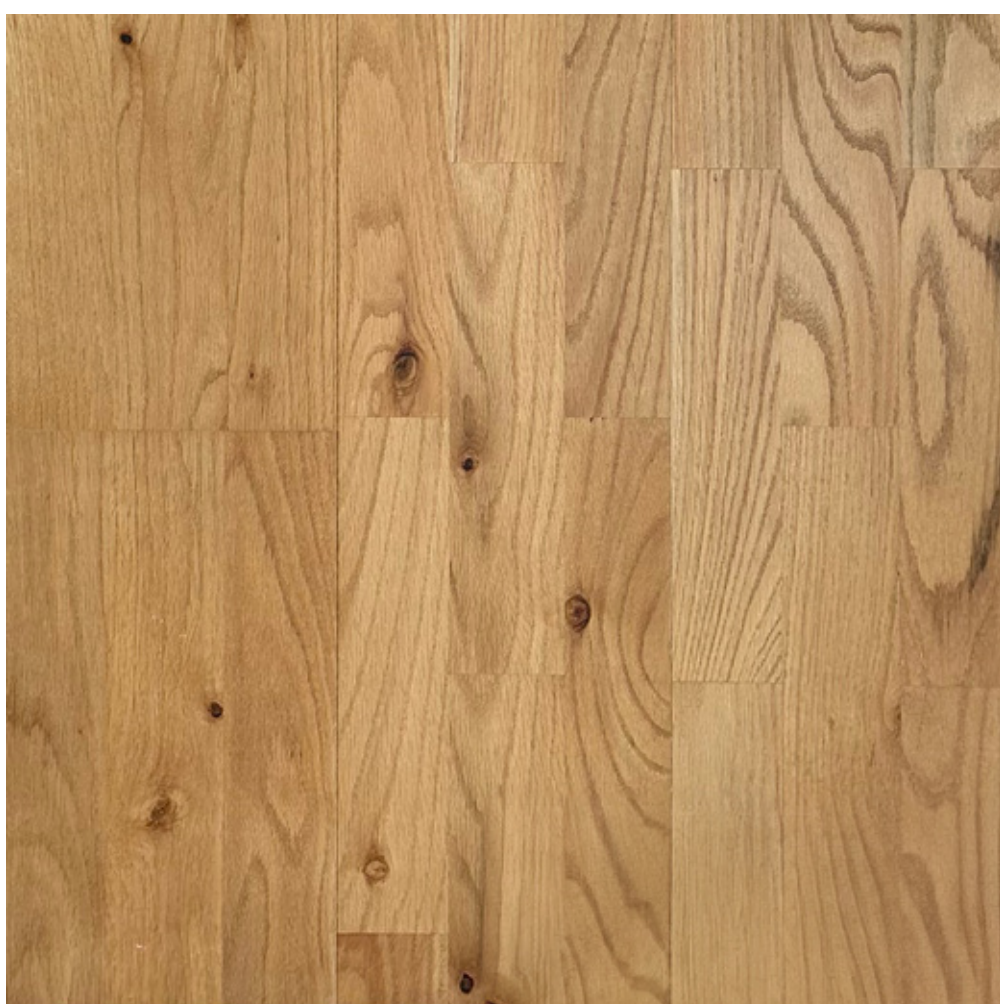

Instalación

Flotante (Sistema Click HDF). Colocación Americana.

M² por caja

2,6705 m²

Cantidad de piezas por caja

7 piezas

Roble Rústico

Espesor
14 mm