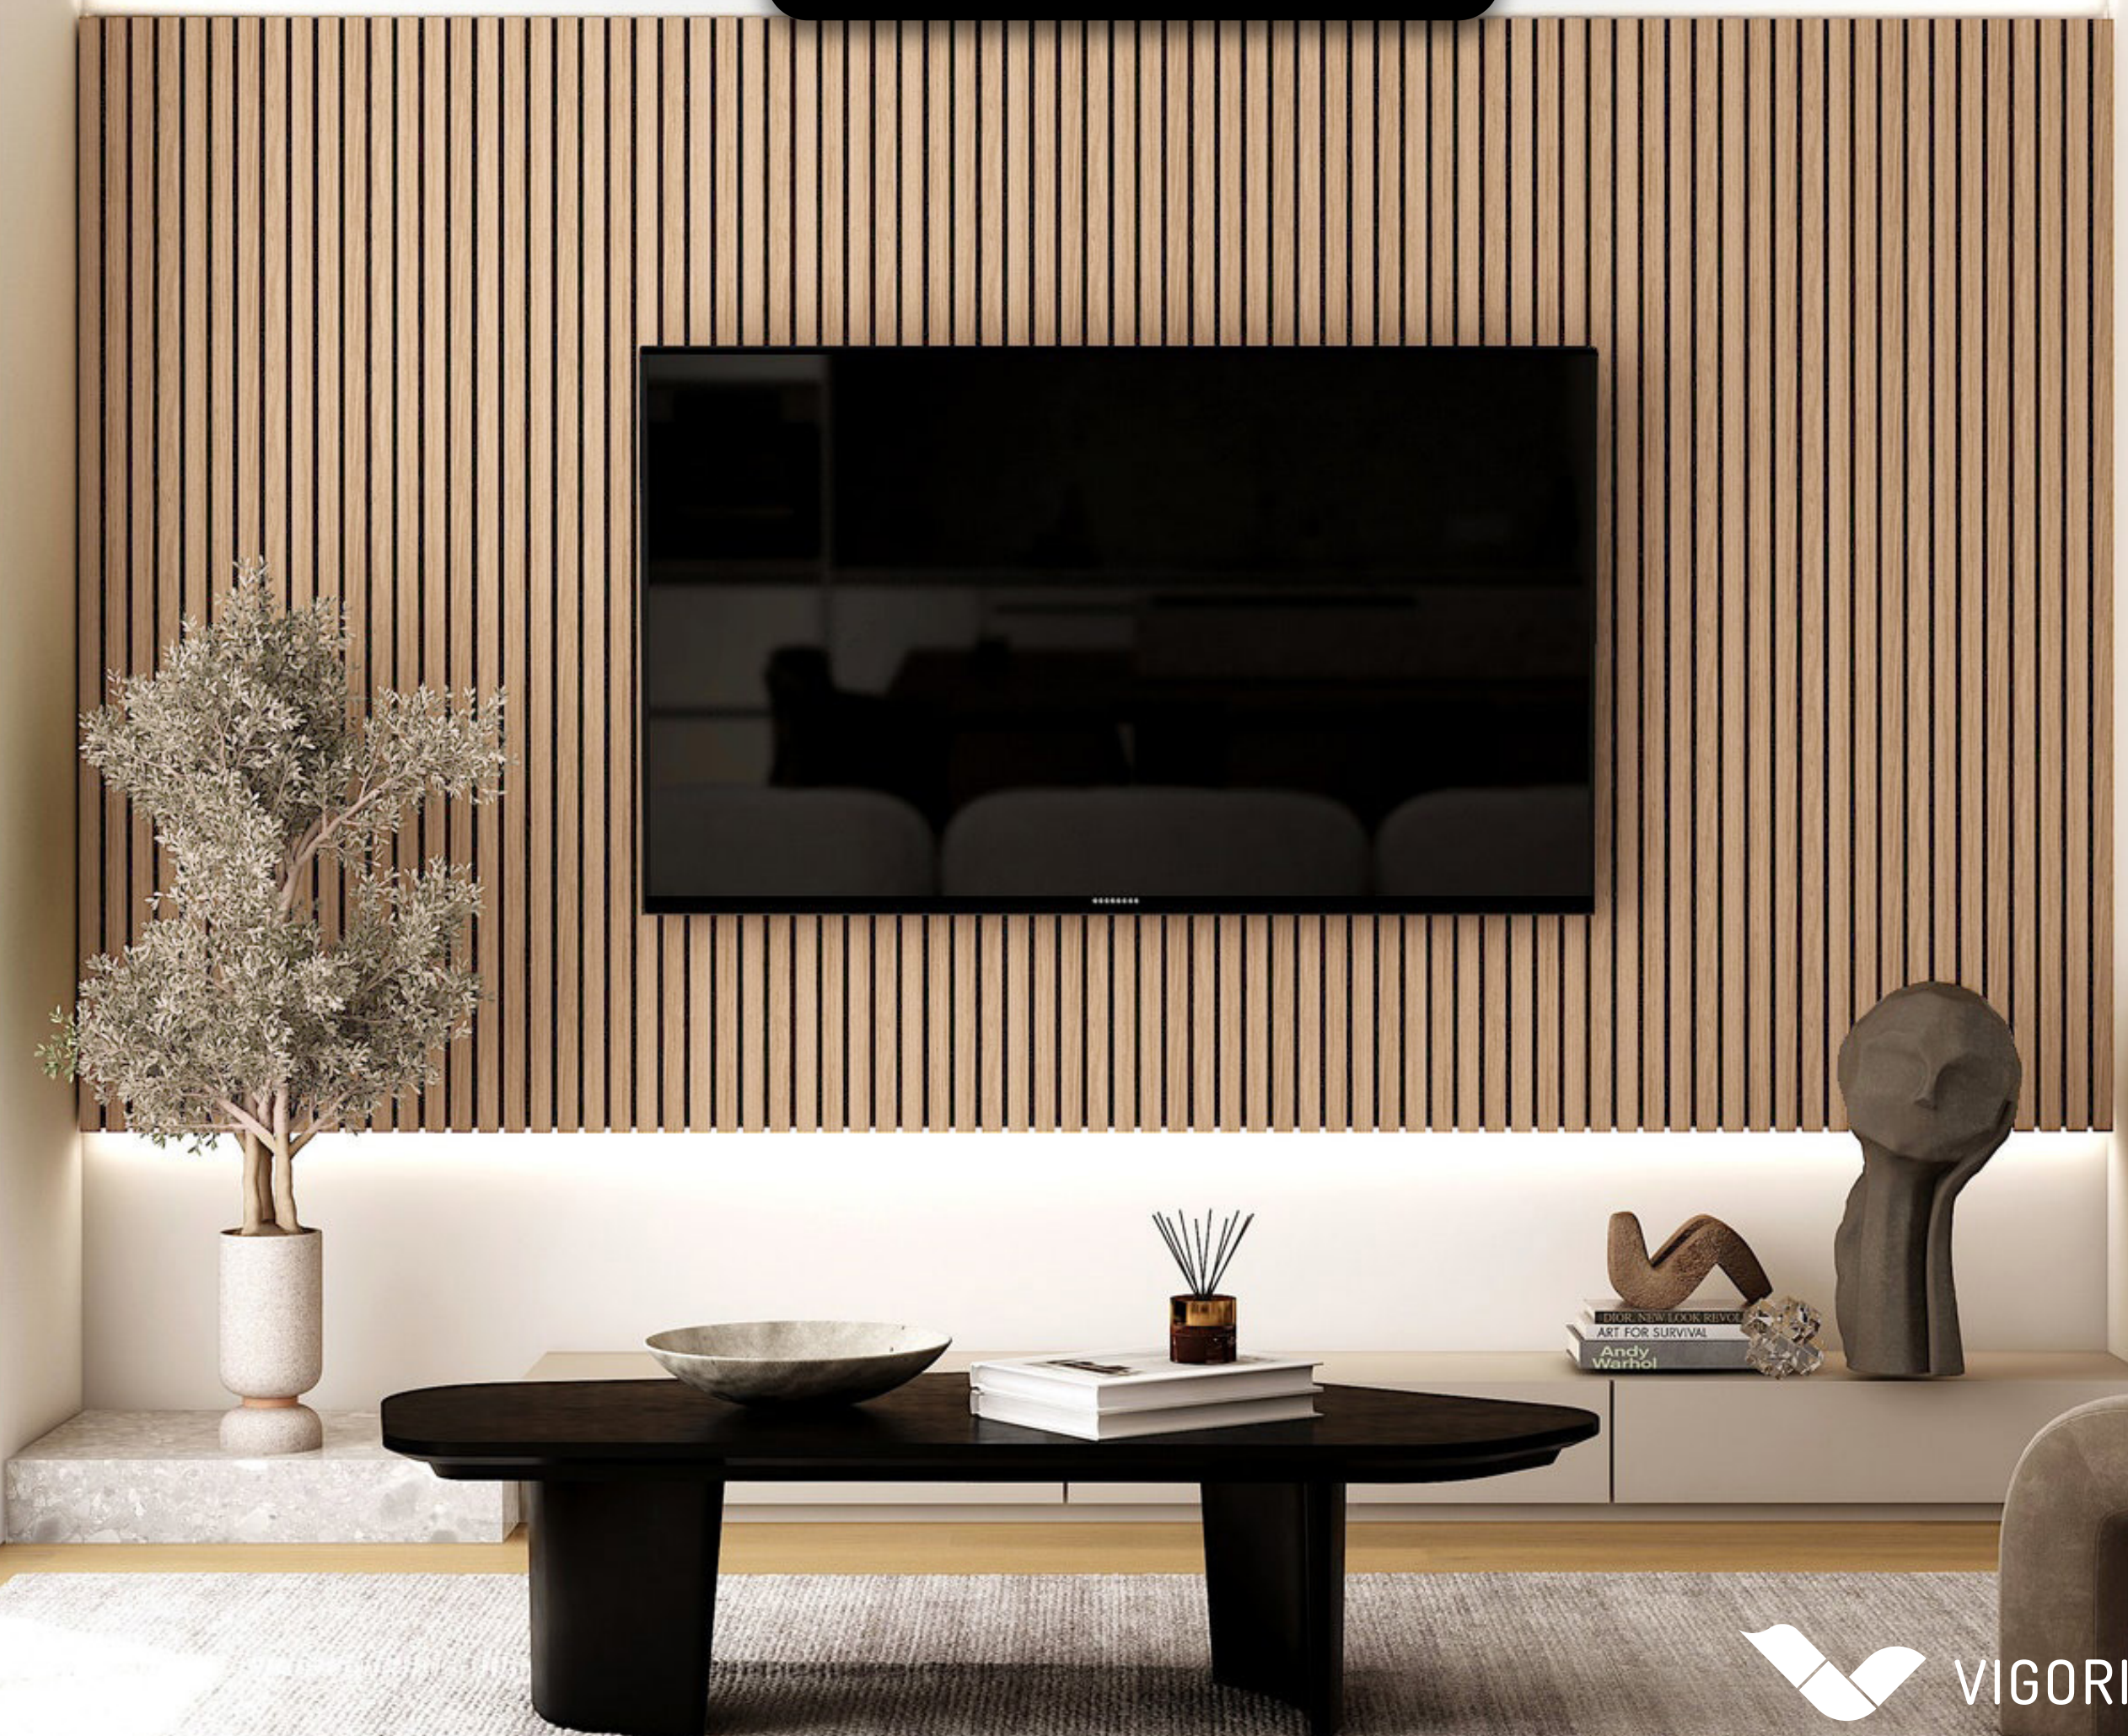

[VER PRODUCTOS EN LA WEB](#)