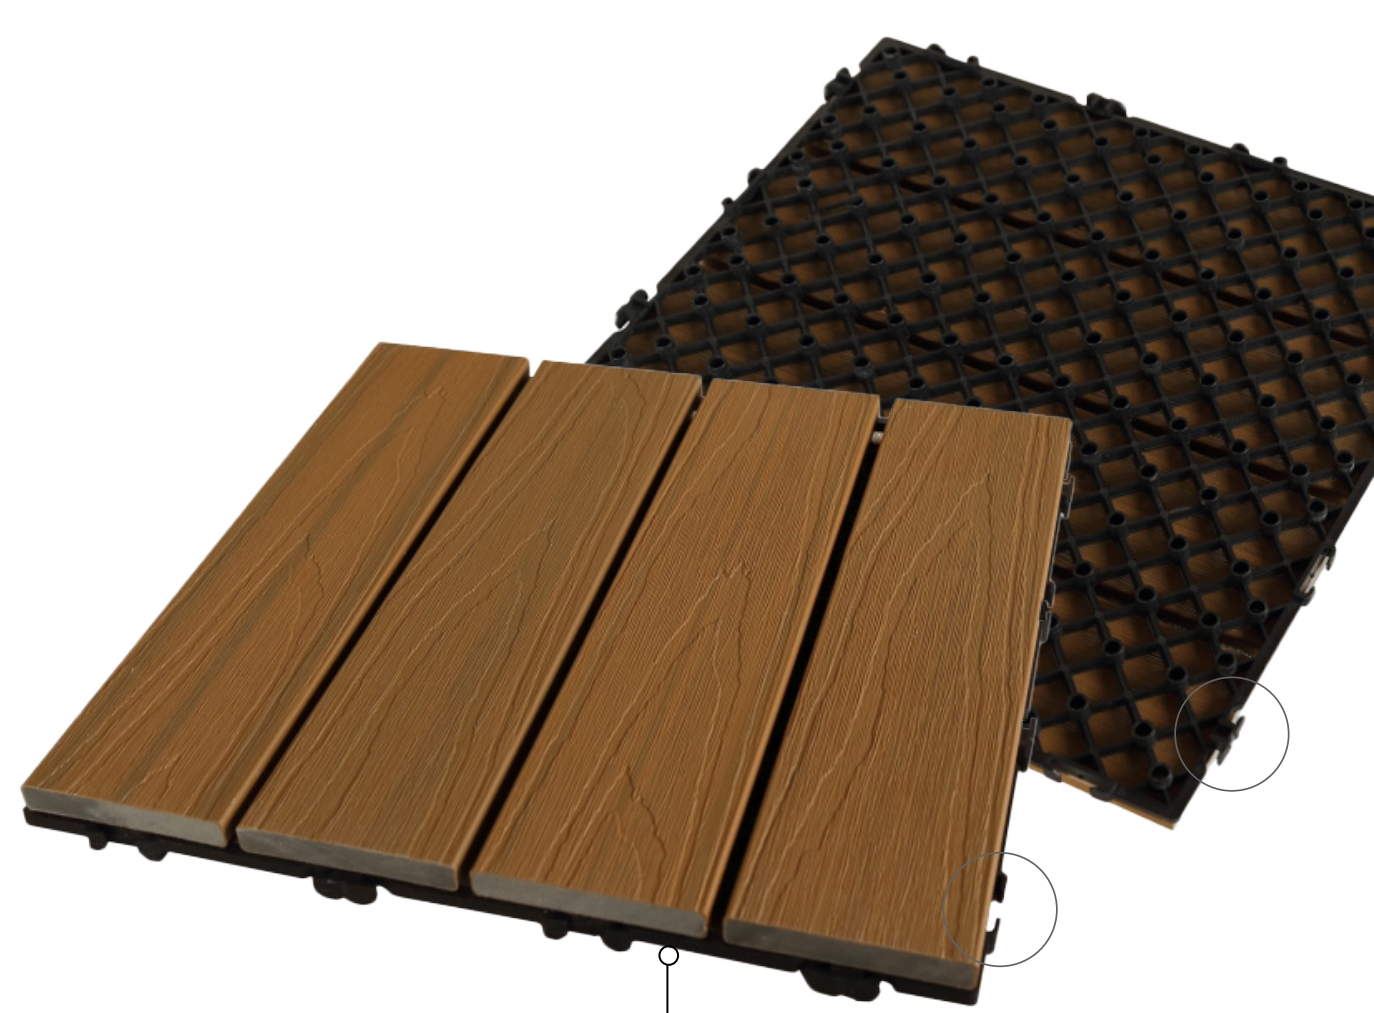

DECK BALDOSA

Medidas: 21,6 mm x 305 mm x 305 mm

M² que cubre la pieza: 0,9900 m²

Instalación: Sistema de encastre de 4 puntos para instalación en cualquier orientación.

Presentación: 11 Piezas envueltas en Film Stretch con etiqueta.

Capa de protección
Resina HDPE con aditivos protectores, antioxidantes y tecnología antimanchas

✓ **PACKAGING SEGURO**

¡Olvidate de las rayaduras en tu envío!

G02 ANTIQUE

G04 TEAK

G07 CHARCOAL

G10 IPE

VER PRODUCTOS EN LA WEB

- ✓ Composite con fibras de madera y Coating protector de recubrimiento
- ✓ Textura Madera Natural
- ✓ Anticorrosión y bajo mantenimiento