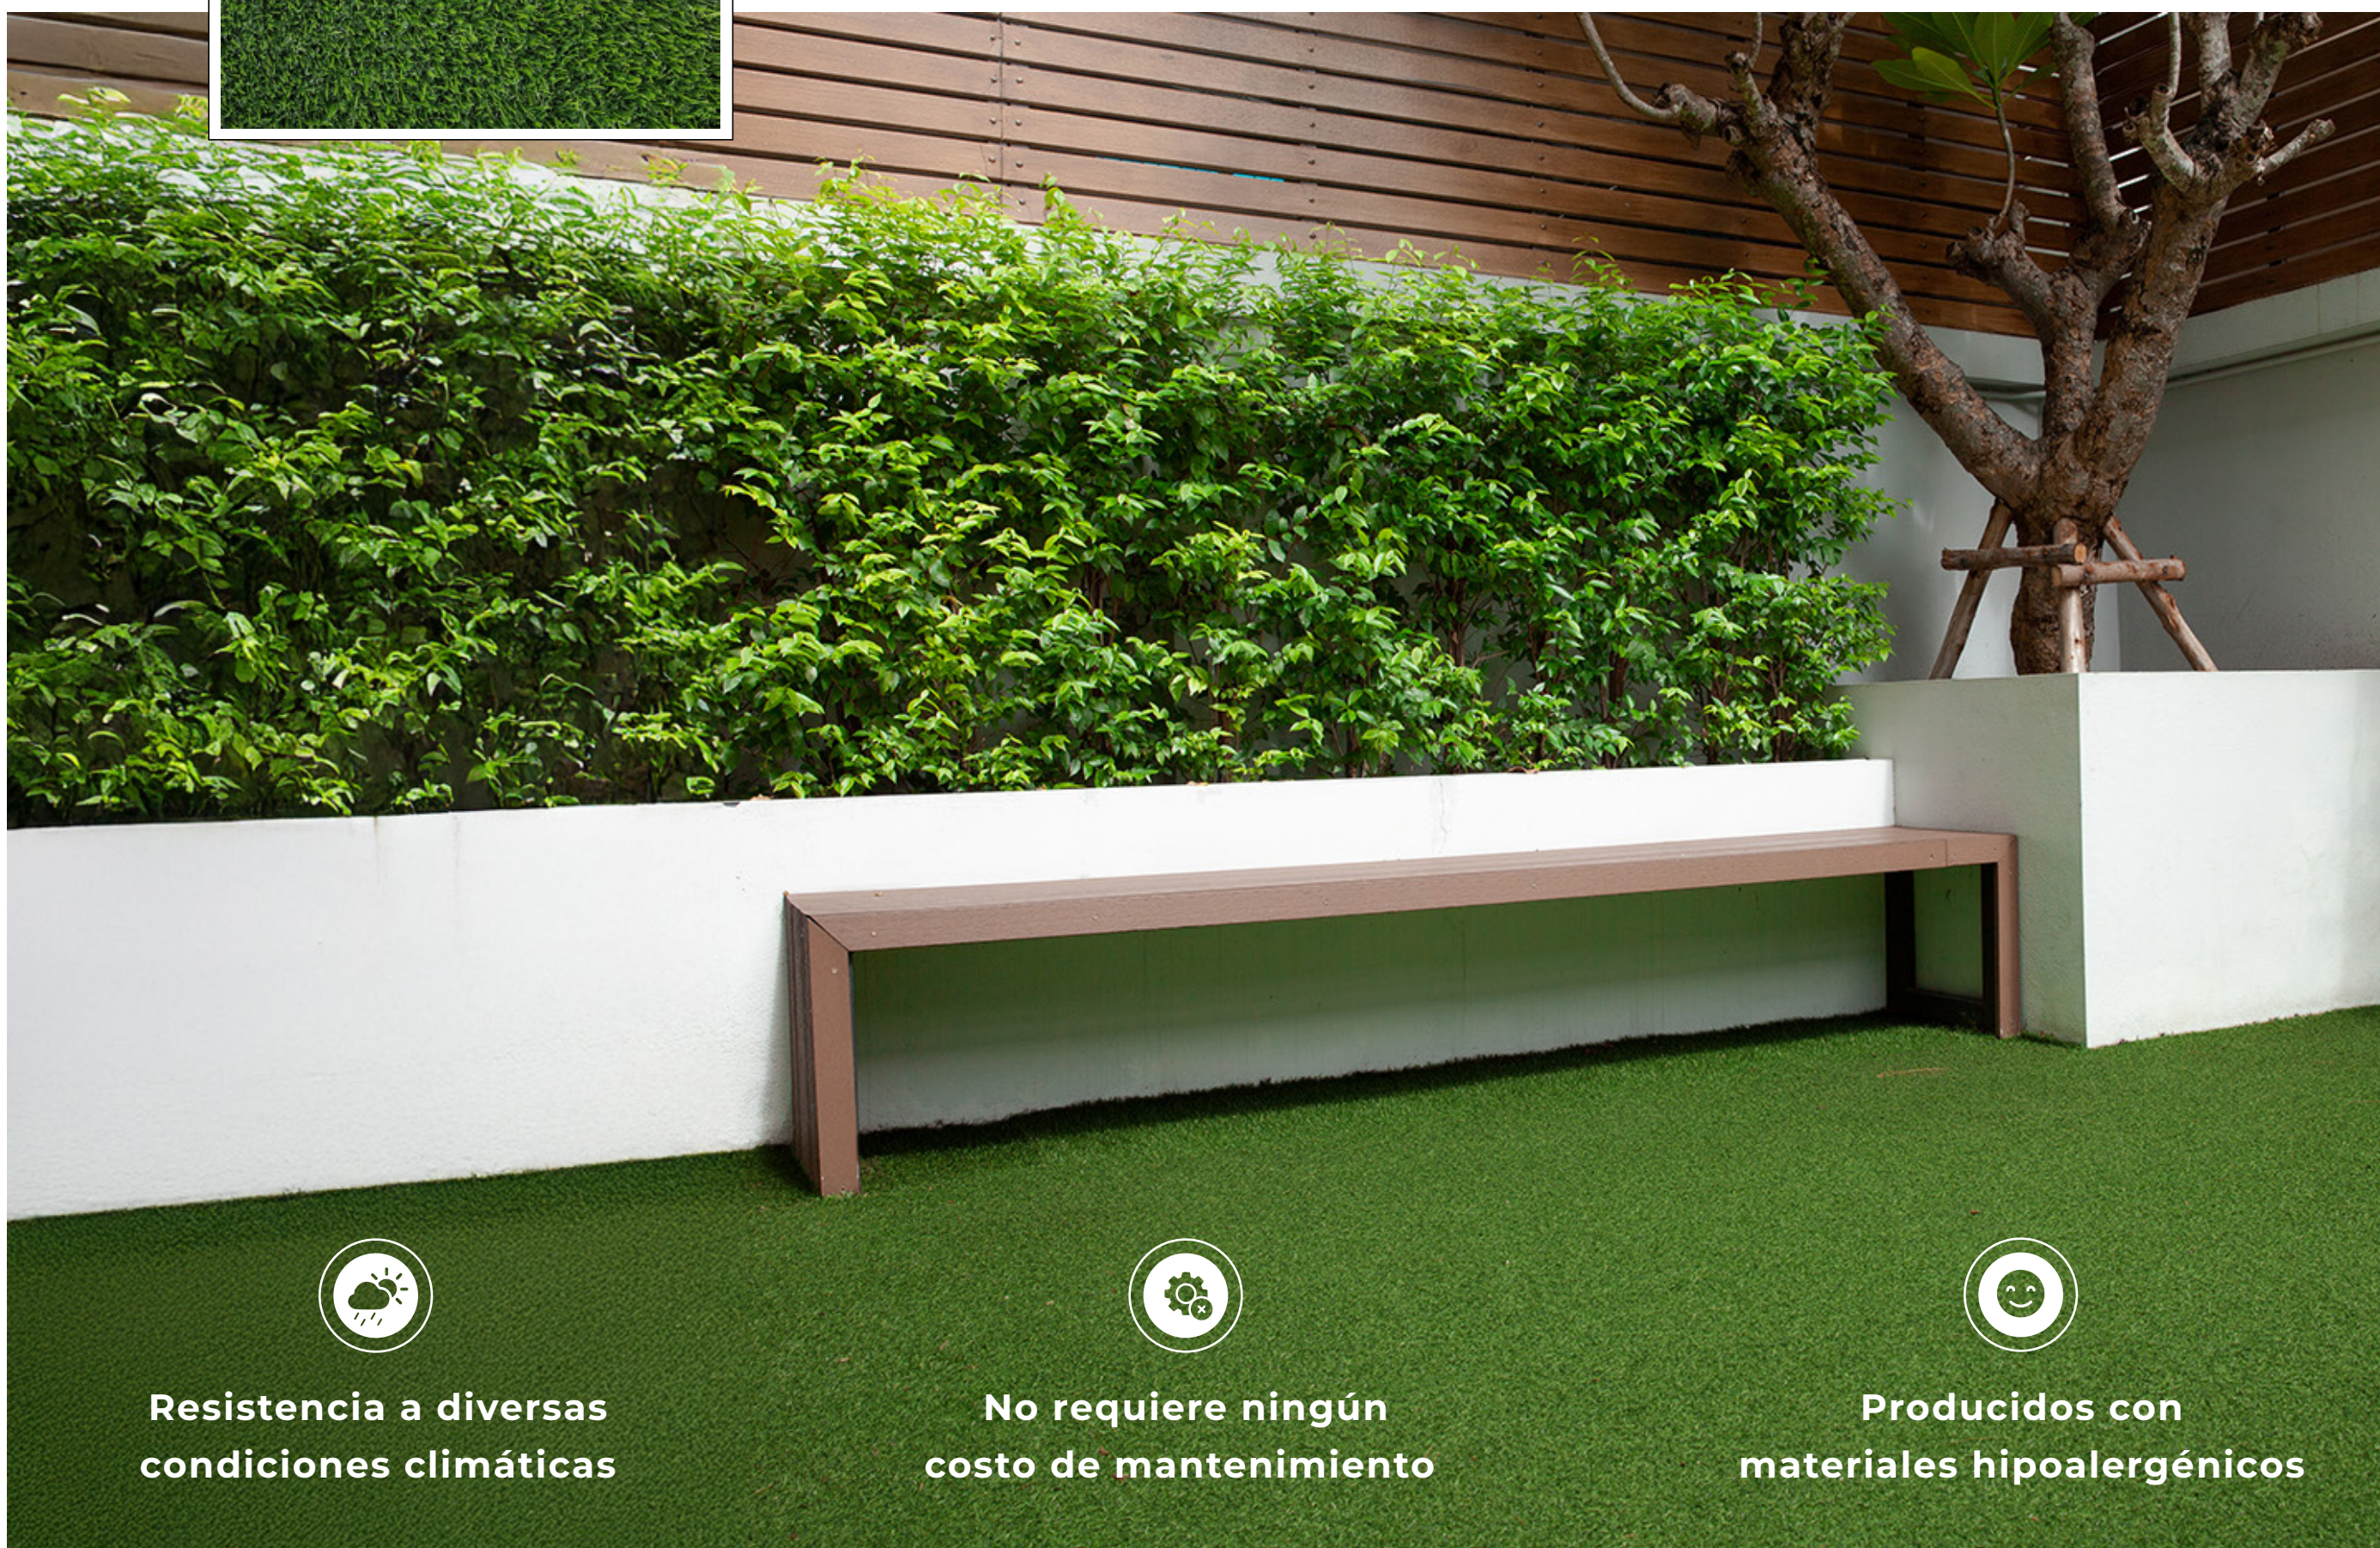

Resistencia a diversas condiciones climáticas

No requiere ningún costo de mantenimiento

Producidos con materiales hipoalergénicos