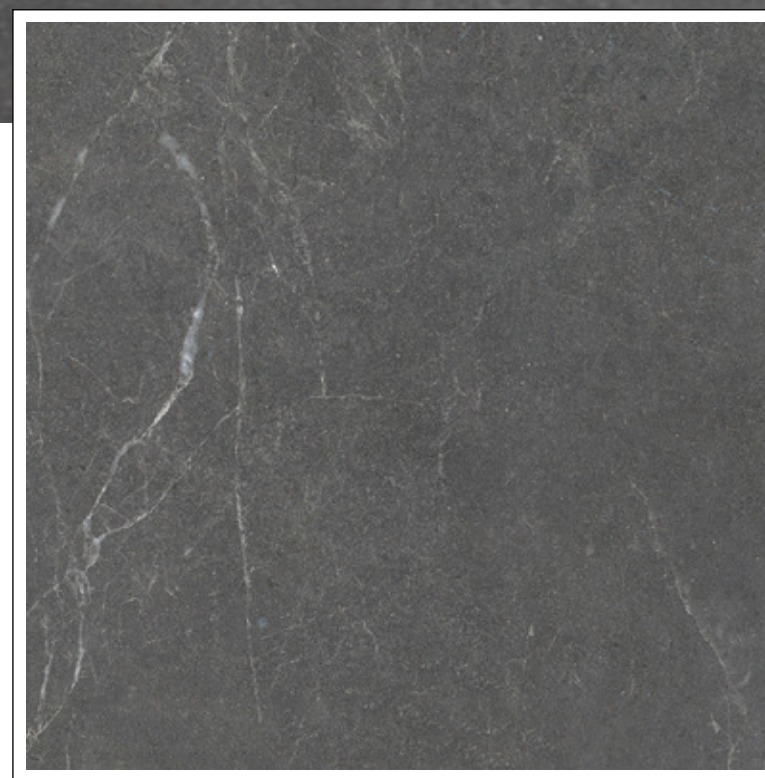

# Wiltshire

PORCELÁNICOS SÍMIL PIEDRA

**Espesor**  
8,5 mm

**Medidas**  
80 cm x 80 cm

**Rectificado**  
Si

**Acabado**  
Mate

**Textura**  
Liso

**Usos**  
Interior / Exterior

**Absorción de humedad**  
1 - 3 %

**M<sup>2</sup> por caja**  
1,92 m<sup>2</sup>

**Piezas por caja**  
3 piezas

Wiltshire Dark Grey Mate RC

Wiltshire Light Beige Mate RC

[VER PRODUCTO EN LA WEB](#)

PORCELÁNICO

RECTIFICADO

MATE

LISO

USO INTERIOR

USO EXTERIOR

PISO

PARED

ABSORCIÓN MEDIA