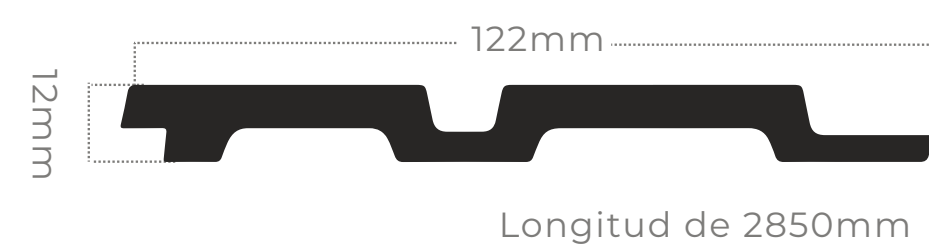

NUEVO DISEÑO FLAT WALL PANEL INTERIOR

VIGORITA

Medidas: 12 mm x 122 mm x 2850 mm

M² que cubre la pieza: 0,33 m²

Presentación: 1 pieza envuelta en Film Stretch para máxima protección.

✓ PACKAGING SEGURO

¡Olvidate de las rayaduras en tu envío!

CREMA

GRIS SATINADO

NEGRO

Cada pieza con código grabado para su rápida identificación en depósito.

Perfil de inicio

Wall Panel Flat

Perfil de terminación

VER PRODUCTOS EN LA WEB