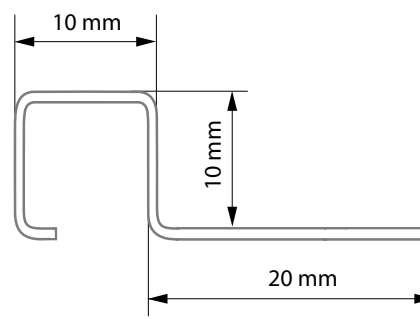

INCORPORÁ A TU NEGOCIO

NUEVA LÍNEA DE PERFILES ALUMINIO Y PVC

PERFILES DE ALUMINIO

Perfil Terminación en Arco AR723

Medidas

10 mm x 25 mm x 2500 mm

Color

Plata Mate

Perfil Terminación en L AL721

Medidas

10 mm x 23,5 mm x 2500 mm

Color

Plata Mate

Perfil Terminación Cuadrada AB727

Medidas

10 mm x 10 mm x 2500 mm

Color

Plata Mate

Presentación : Cada pieza con película protectora de PE

PERFILES DE PVC

Guardacanto PVC 9004

Medidas

10 mm x 24 mm x 2500 mm

Color

Negro/Beige

Guardacanto PVC en T 9003

Medidas

9,5 mm x 28,5 mm x 2500 mm

Color

Negro/Beige