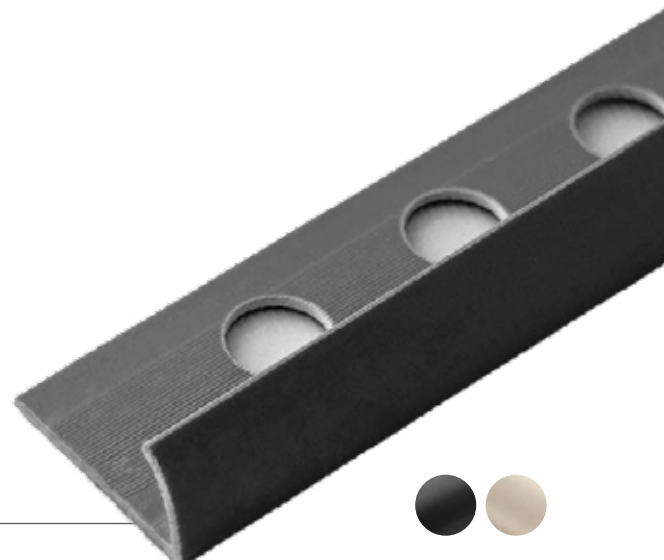

INCORPORÁ A TU NEGOCIO

NUEVA LÍNEA DE PERFILES ALUMINIO Y PVC

PERFILES DE ALUMINIO

Perfil Terminación en Arco AR723

Medidas

10 mm x 25 mm x 2500 mm

Color

Plata Mate

Perfil Terminación en L AL721

Medidas

10 mm x 23,5 mm x 2500 mm

Color

Plata Mate

Perfil Terminación Cuadrada AB727

Medidas

10 mm x 10 mm x 2500 mm

Color

Plata Mate

Presentación : Cada pieza con película protectora de PE

PERFILES DE PVC

Guardacanto PVC 9004

Medidas

10 mm x 24 mm x 2500 mm

Color

Negro/Beige

Guardacanto PVC en T 9003

Medidas

9,5 mm x 28,5 mm x 2500 mm

Color

Negro/Beige