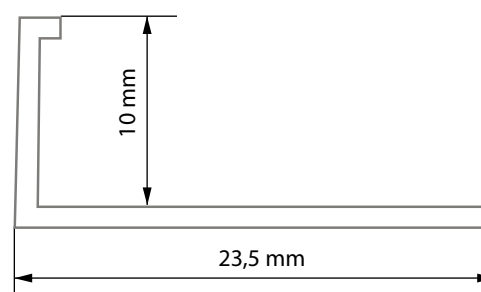

INCORPORÁ A TU NEGOCIO

NUEVA LÍNEA DE PERFILES ALUMINIO Y PVC

PERFILES DE ALUMINIO

Perfil Terminación en Arco AR723

Medidas

10 mm x 25 mm x 2500 mm

Color

Plata Mate

Perfil Terminación en L AL721

Medidas

10 mm x 23,5 mm x 2500 mm

Color

Plata Mate

Perfil Terminación Cuadrada AB727

Medidas

10 mm x 10 mm x 2500 mm

Color

Plata Mate

Presentación : Cada pieza con película protectora de PE

PERFILES DE PVC

Guardacanto PVC 9004

Medidas

10 mm x 24 mm x 2500 mm

Color

Negro/Beige

Guardacanto PVC en T 9003

Medidas

9,5 mm x 28,5 mm x 2500 mm

Color

Negro/Beige