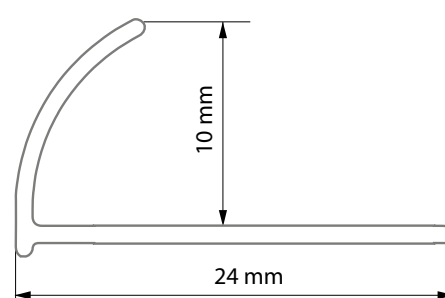

INCORPORÁ A TU NEGOCIO

NUEVA LÍNEA DE PERFILES ALUMINIO Y PVC

PERFILES DE ALUMINIO

Perfil Terminación en Arco AR723

Medidas

10 mm x 25 mm x 2500 mm

Color

Plata Mate

Perfil Terminación en L AL721

Medidas

10 mm x 23,5 mm x 2500 mm

Color

Plata Mate

Perfil Terminación Cuadrada AB727

Medidas

10 mm x 10 mm x 2500 mm

Color

Plata Mate

Presentación : Cada pieza con película protectora de PE

PERFILES DE PVC

Guardacanto PVC 9004

Medidas

10 mm x 24 mm x 2500 mm

Color

Negro/Beige

Guardacanto PVC en T 9003

Medidas

9,5 mm x 28,5 mm x 2500 mm

Color

Negro/Beige