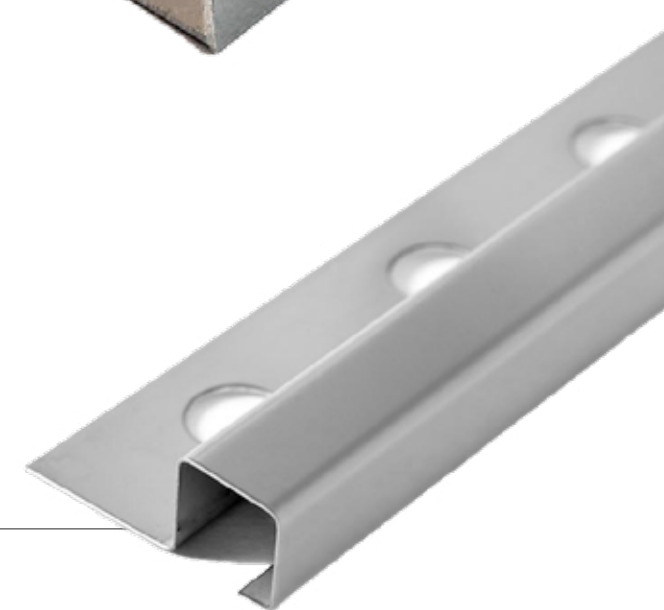

INCORPORÁ A TU NEGOCIO

NUEVA LÍNEA DE PERFILES ALUMINIO Y PVC

PERFILES DE ALUMINIO

Perfil Terminación en Arco AR723

Medidas

10 mm x 25 mm x 2500 mm

Color

Plata Mate

Perfil Terminación en L AL721

Medidas

10 mm x 23,5 mm x 2500 mm

Color

Plata Mate

Perfil Terminación Cuadrada AB727

Medidas

10 mm x 10 mm x 2500 mm

Color

Plata Mate

Presentación : Cada pieza con película protectora de PE

PERFILES DE PVC

Guardacanto PVC 9004

Medidas

10 mm x 24 mm x 2500 mm

Color

Negro/Beige

Guardacanto PVC en T 9003

Medidas

9,5 mm x 28,5 mm x 2500 mm

Color

Negro/Beige