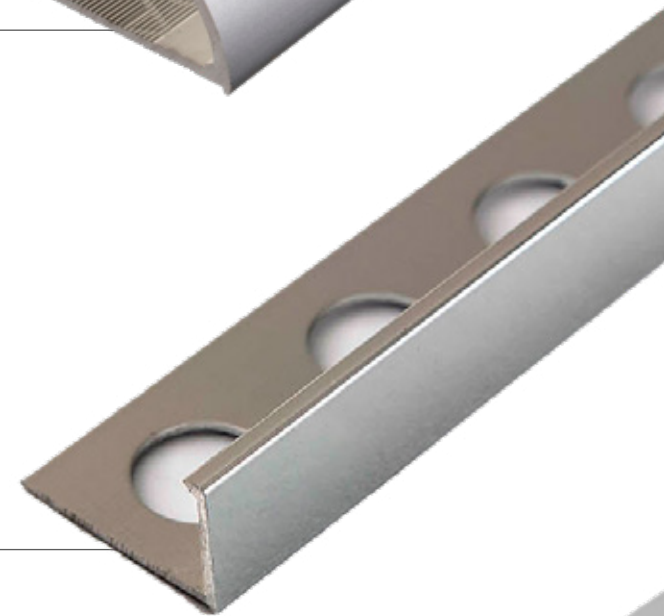

INCORPORÁ A TU NEGOCIO

NUEVA LÍNEA DE PERFILES ALUMINIO Y PVC

PERFILES DE ALUMINIO

Perfil Terminación en Arco AR723

Medidas

10 mm x 25 mm x 2500 mm

Color

Plata Mate

Perfil Terminación en L AL721

Medidas

10 mm x 23,5 mm x 2500 mm

Color

Plata Mate

Perfil Terminación Cuadrada AB727

Medidas

10 mm x 10 mm x 2500 mm

Color

Plata Mate

Presentación : Cada pieza con película protectora de PE

PERFILES DE PVC

Guardacanto PVC 9004

Medidas

10 mm x 24 mm x 2500 mm

Color

Negro/Beige

Guardacanto PVC en T 9003

Medidas

9,5 mm x 28,5 mm x 2500 mm

Color

Negro/Beige