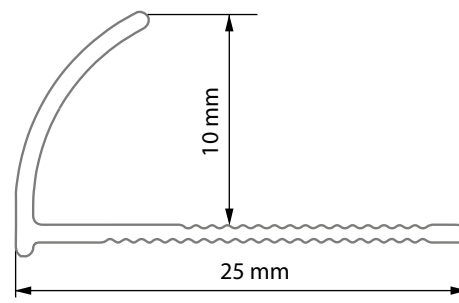

INCORPORÁ A TU NEGOCIO

NUEVA LÍNEA DE PERFILES ALUMINIO Y PVC

PERFILES DE ALUMINIO

Perfil Terminación en Arco AR723

Medidas

10 mm x 25 mm x 2500 mm

Color

Plata Mate

Perfil Terminación en L AL721

Medidas

10 mm x 23,5 mm x 2500 mm

Color

Plata Mate

Perfil Terminación Cuadrada AB727

Medidas

10 mm x 10 mm x 2500 mm

Color

Plata Mate

Presentación : Cada pieza con película protectora de PE

PERFILES DE PVC

Guardacanto PVC 9004

Medidas

10 mm x 24 mm x 2500 mm

Color

Negro/Beige

Guardacanto PVC en T 9003

Medidas

9,5 mm x 28,5 mm x 2500 mm

Color

Negro/Beige