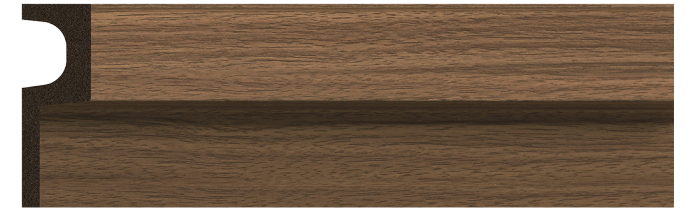

# Wall Panel

■ ROBLE

Perfil de inicio

Perfil de terminación

■ INCIENSO

Perfil de inicio

Perfil de terminación

■ GRIS

## > ESPECIFICACIONES

Medidas: 120 mm x 2850 mm

Espesor: 20,5 mm

M<sup>2</sup> por caja: 4,60 m<sup>2</sup>

Composición del material: EPS - poliestireno expandido de alta densidad

Textura: Madera de acabado mate